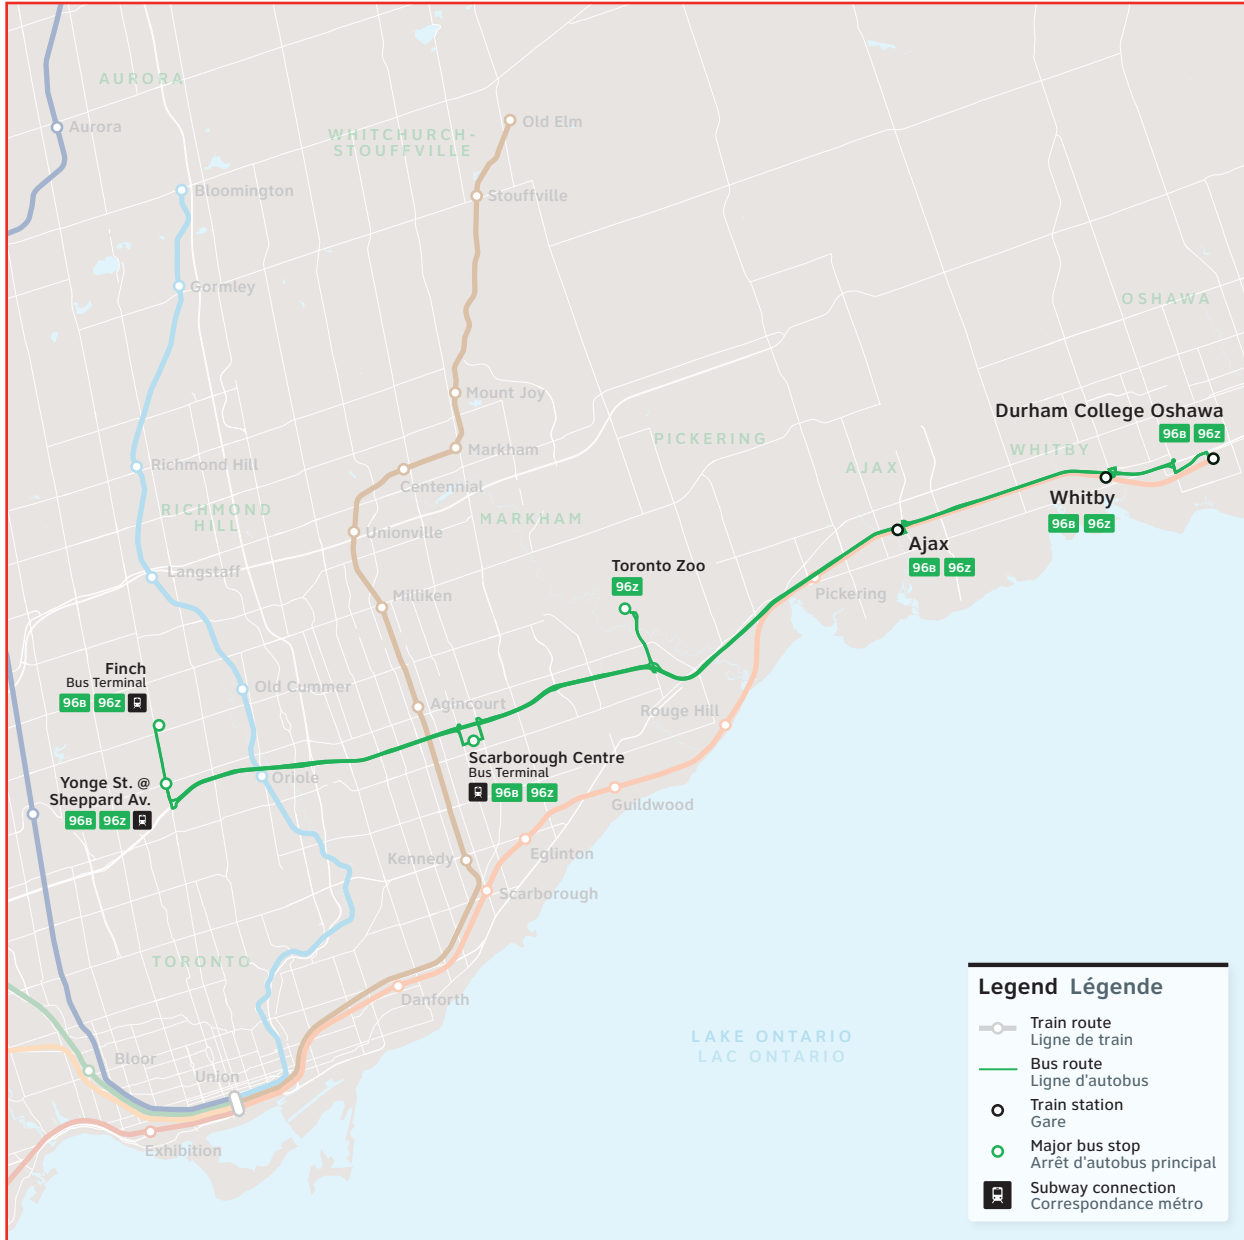

**96** Route number  
 Nombre d'itinéraire

# Oshawa/Finch Express

**Legend Légende**

- Train route / Ligne de train
- Bus route / Ligne d'autobus
- Train station / Gare
- Major bus stop / Arrêt d'autobus principal
- Subway connection / Correspondance métro

# Oshawa/ Finch Express

GO Bus Schedule/  
 Horaire des autobus GO

**96**

- Finch Bus Terminal
- Yonge St. @ Sheppard
- Scarborough Town Centre
- Toronto Zoo
- Ajax GO
- Whitby GO
- Oshawa GO

**Daily / Quotidiennement**  
 Includes GO Bus routes 96/ Inclut  
 les routes 96 d'autobus GO