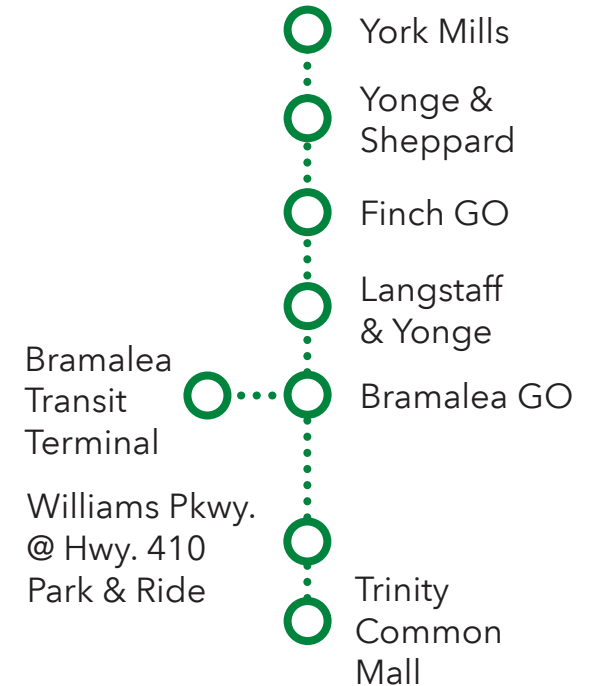

32 Route number
Nombre d'itinéraire

Brampton Trinity Common/ North York

CONTACT US

1-888-438-6646
416-869-3200
TTY: #711 or call
1-800-855-0511

gotransit.com/schedules

@GOtransitBus

See Something?
Say Something.
24/7 Transit Safety Dispatch:
1-877-297-0642

32

Daily / Quotidiennement

Includes GO Bus routes 32 / Inclut les routes 32 d'autobus GO
Includes Georgetown GO Train
Inclut la GO train Georgetown

Effective / À partir de:
8 APRIL
AVRIL **2023**

How to read our schedules

Step 1

Find the station or terminal you are departing from. Stops are listed across the top in the order they are served.

Step 2

The upper left corner tells you what day the schedule is for and the direction of travel.

Trouvez votre gare ou terminus de départ. La liste des arrêts est donnée en haut dans l'ordre dans lequel ils sont desservis.

Étape 2

Le coin supérieur gauche vous indique le jour pour lequel l'horaire est donné et la direction de circulation.