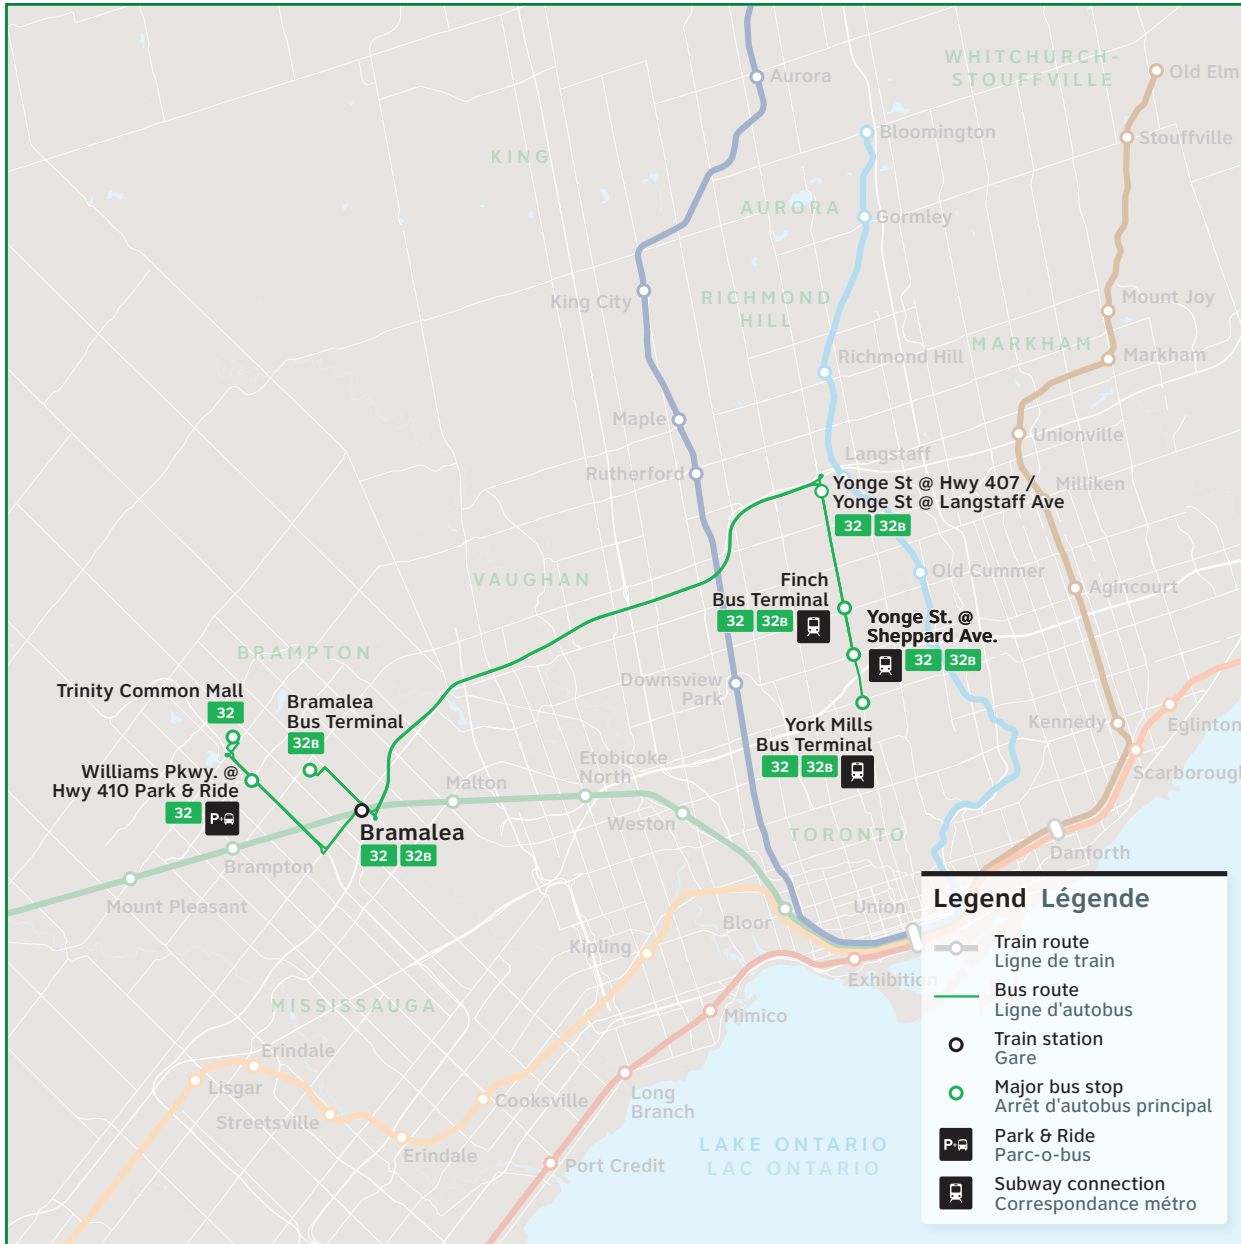

32 Route number
Nombre d'itinéraire

Brampton Trinity Common/ North York

CONTACT US

1-888-438-6646
416-869-3200
TTY: #711 or call
1-800-855-0511

gotransit.com/schedules

@GOtransitBus

See Something?
Say Something.
24/7 Transit Safety Dispatch:
1-877-297-0642

32

Daily / Quotidiennement

Includes GO Bus routes 32 / Inclut les routes 32 d'autobus GO
Includes Georgetown GO Train
Inclut la GO train Georgetown

Effective / À partir de:
8 APRIL
AVRIL **2023**

How to read our schedules

Step 1

Find the station or terminal you are departing from. Stops are listed across the top in the order they are served.

Step 2

The upper left corner tells you what day the schedule is for and the direction of travel.

Trouvez votre gare ou terminus de départ. La liste des arrêts est donnée en haut dans l'ordre dans lequel ils sont desservis.

Étape 2

Le coin supérieur gauche vous indique le jour pour lequel l'horaire est donné et la direction de circulation.