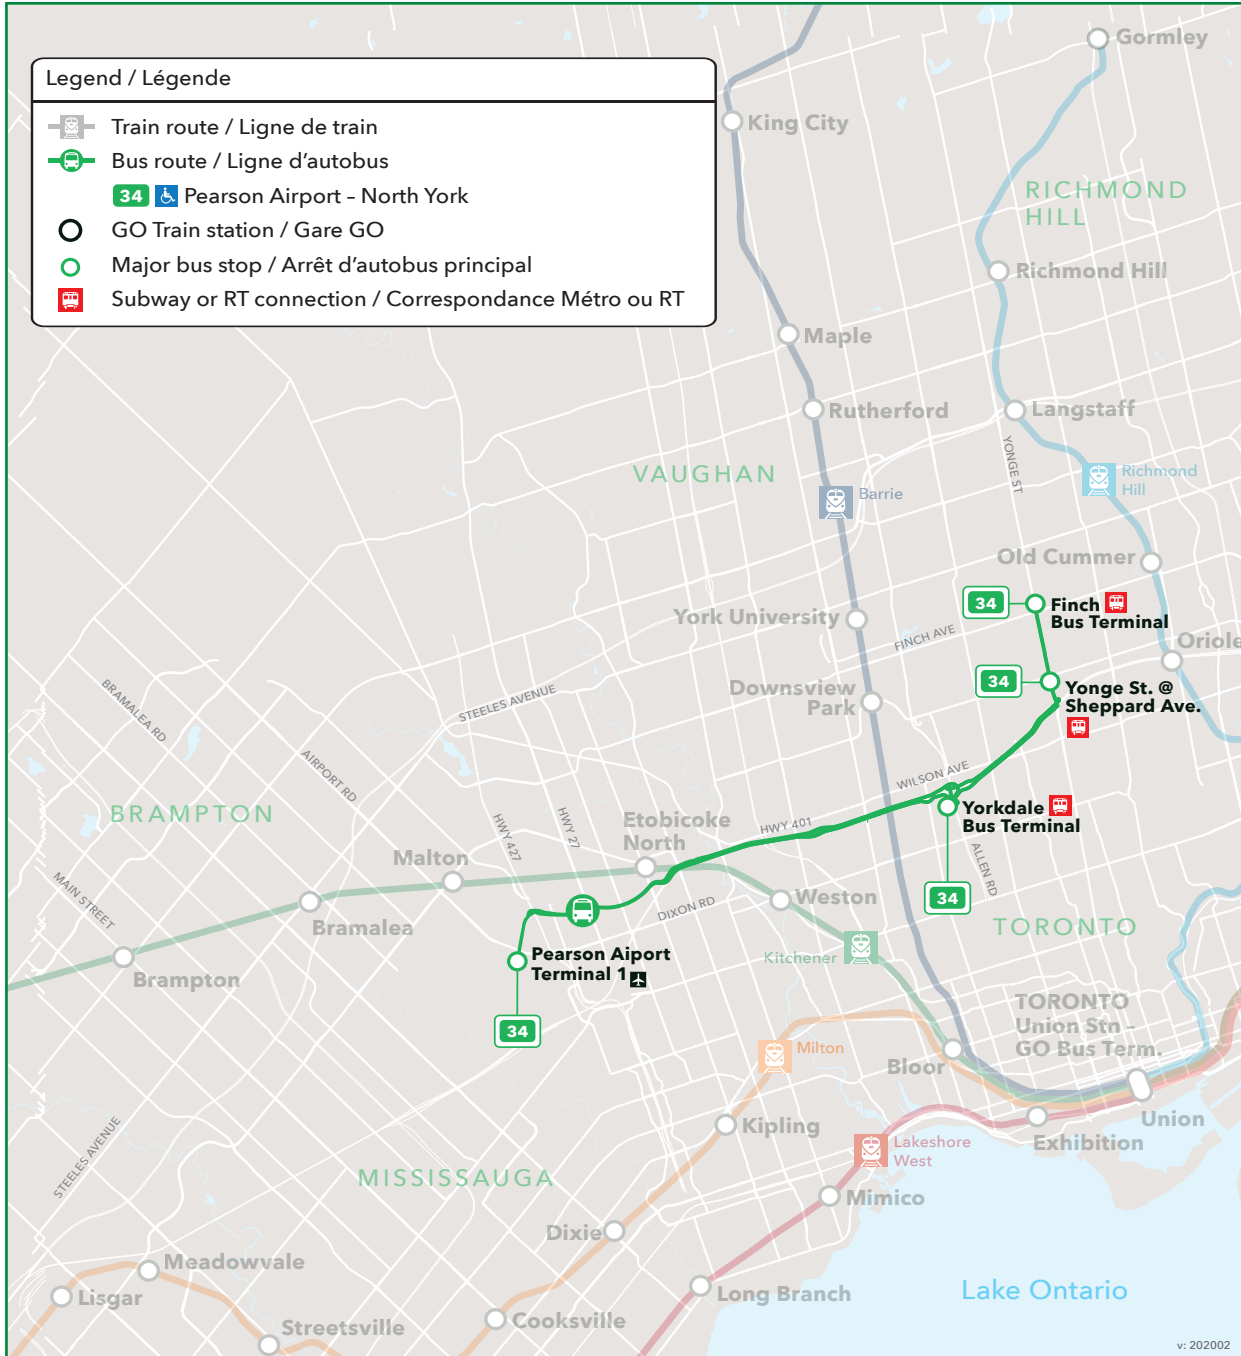

# 34

Route number  
Nombre d'itinéraire

## Pearson Airport/North York