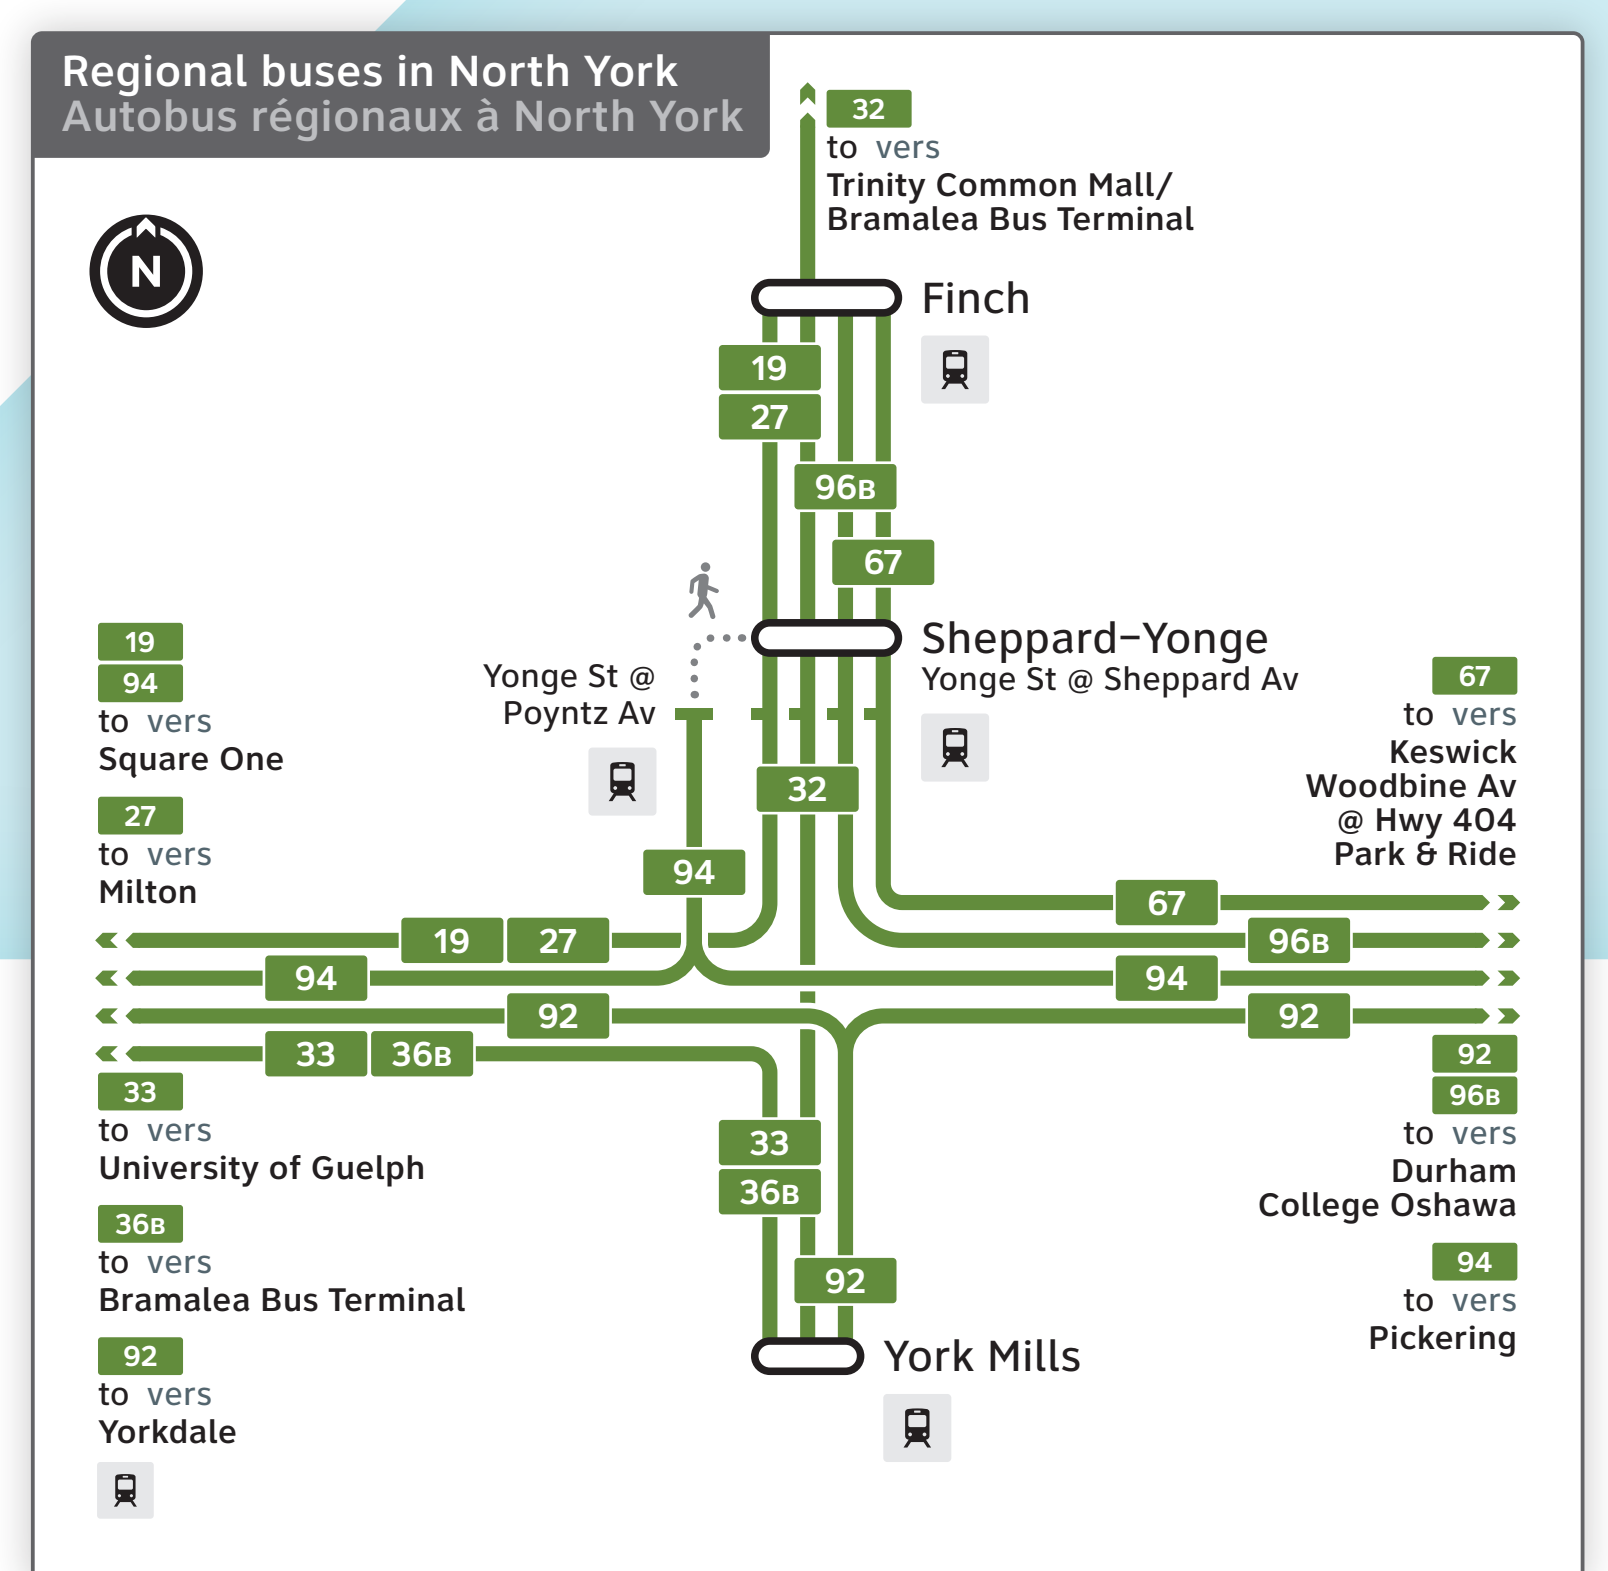

Regional buses Bus régionaux

Regional bus services
Services d'autobus régionaux

Core Principaux	Rail-support Soutien ferroviaire	Corresponding train line Ligne de train correspondante
16 17 19 25	11 12 15 18	LW Lakeshore West Line
27 29 32 33	22 21	MI Milton Line
36B 40 41 47	30 31 37 38	KI Kitchener Line
48 52 54 56	61	RH Richmond Hill Line
66 67 92 94	65 68	BR Barrie Line
	70a 71	ST Stouffville Line
	88 90	LE Lakeshore East Line

Not all bus stops and branches shown.
Check gotransit.com for full schedules.
Tous les arrêts de bus et toutes les lignes ne sont pas indiqués.
Consultez gotransit.com/fr pour connaître les horaires complets.

Legend
Légende

Regional buses Bus régionaux	Train station Gare	On-street pedestrian connection (<5 minute walk) Correspondance piétonne sur rue (<5 minutes de marche)
Bus stop Arrêt de bus	Train line Ligne de train	Subway/light rail connection Correspondance du métro/métro léger
Route number Numéro du trajet	Airport Aéroport	
Interchange station Station de correspondance		
Seasonal service Service saisonnier		

Diagram is not to scale
Le diagramme n'est pas à l'échelle

Version: April 2024
Version: Avril 2024
©2024 Metrolinx

gotransit.com

@GOTransit
@GOTransitFR
@GOTransitBus
@GOTransitBus_FR

416-869-3200
1-888-438-6646
#711 (TTY)
1 (800) 855-0511 (TTY)