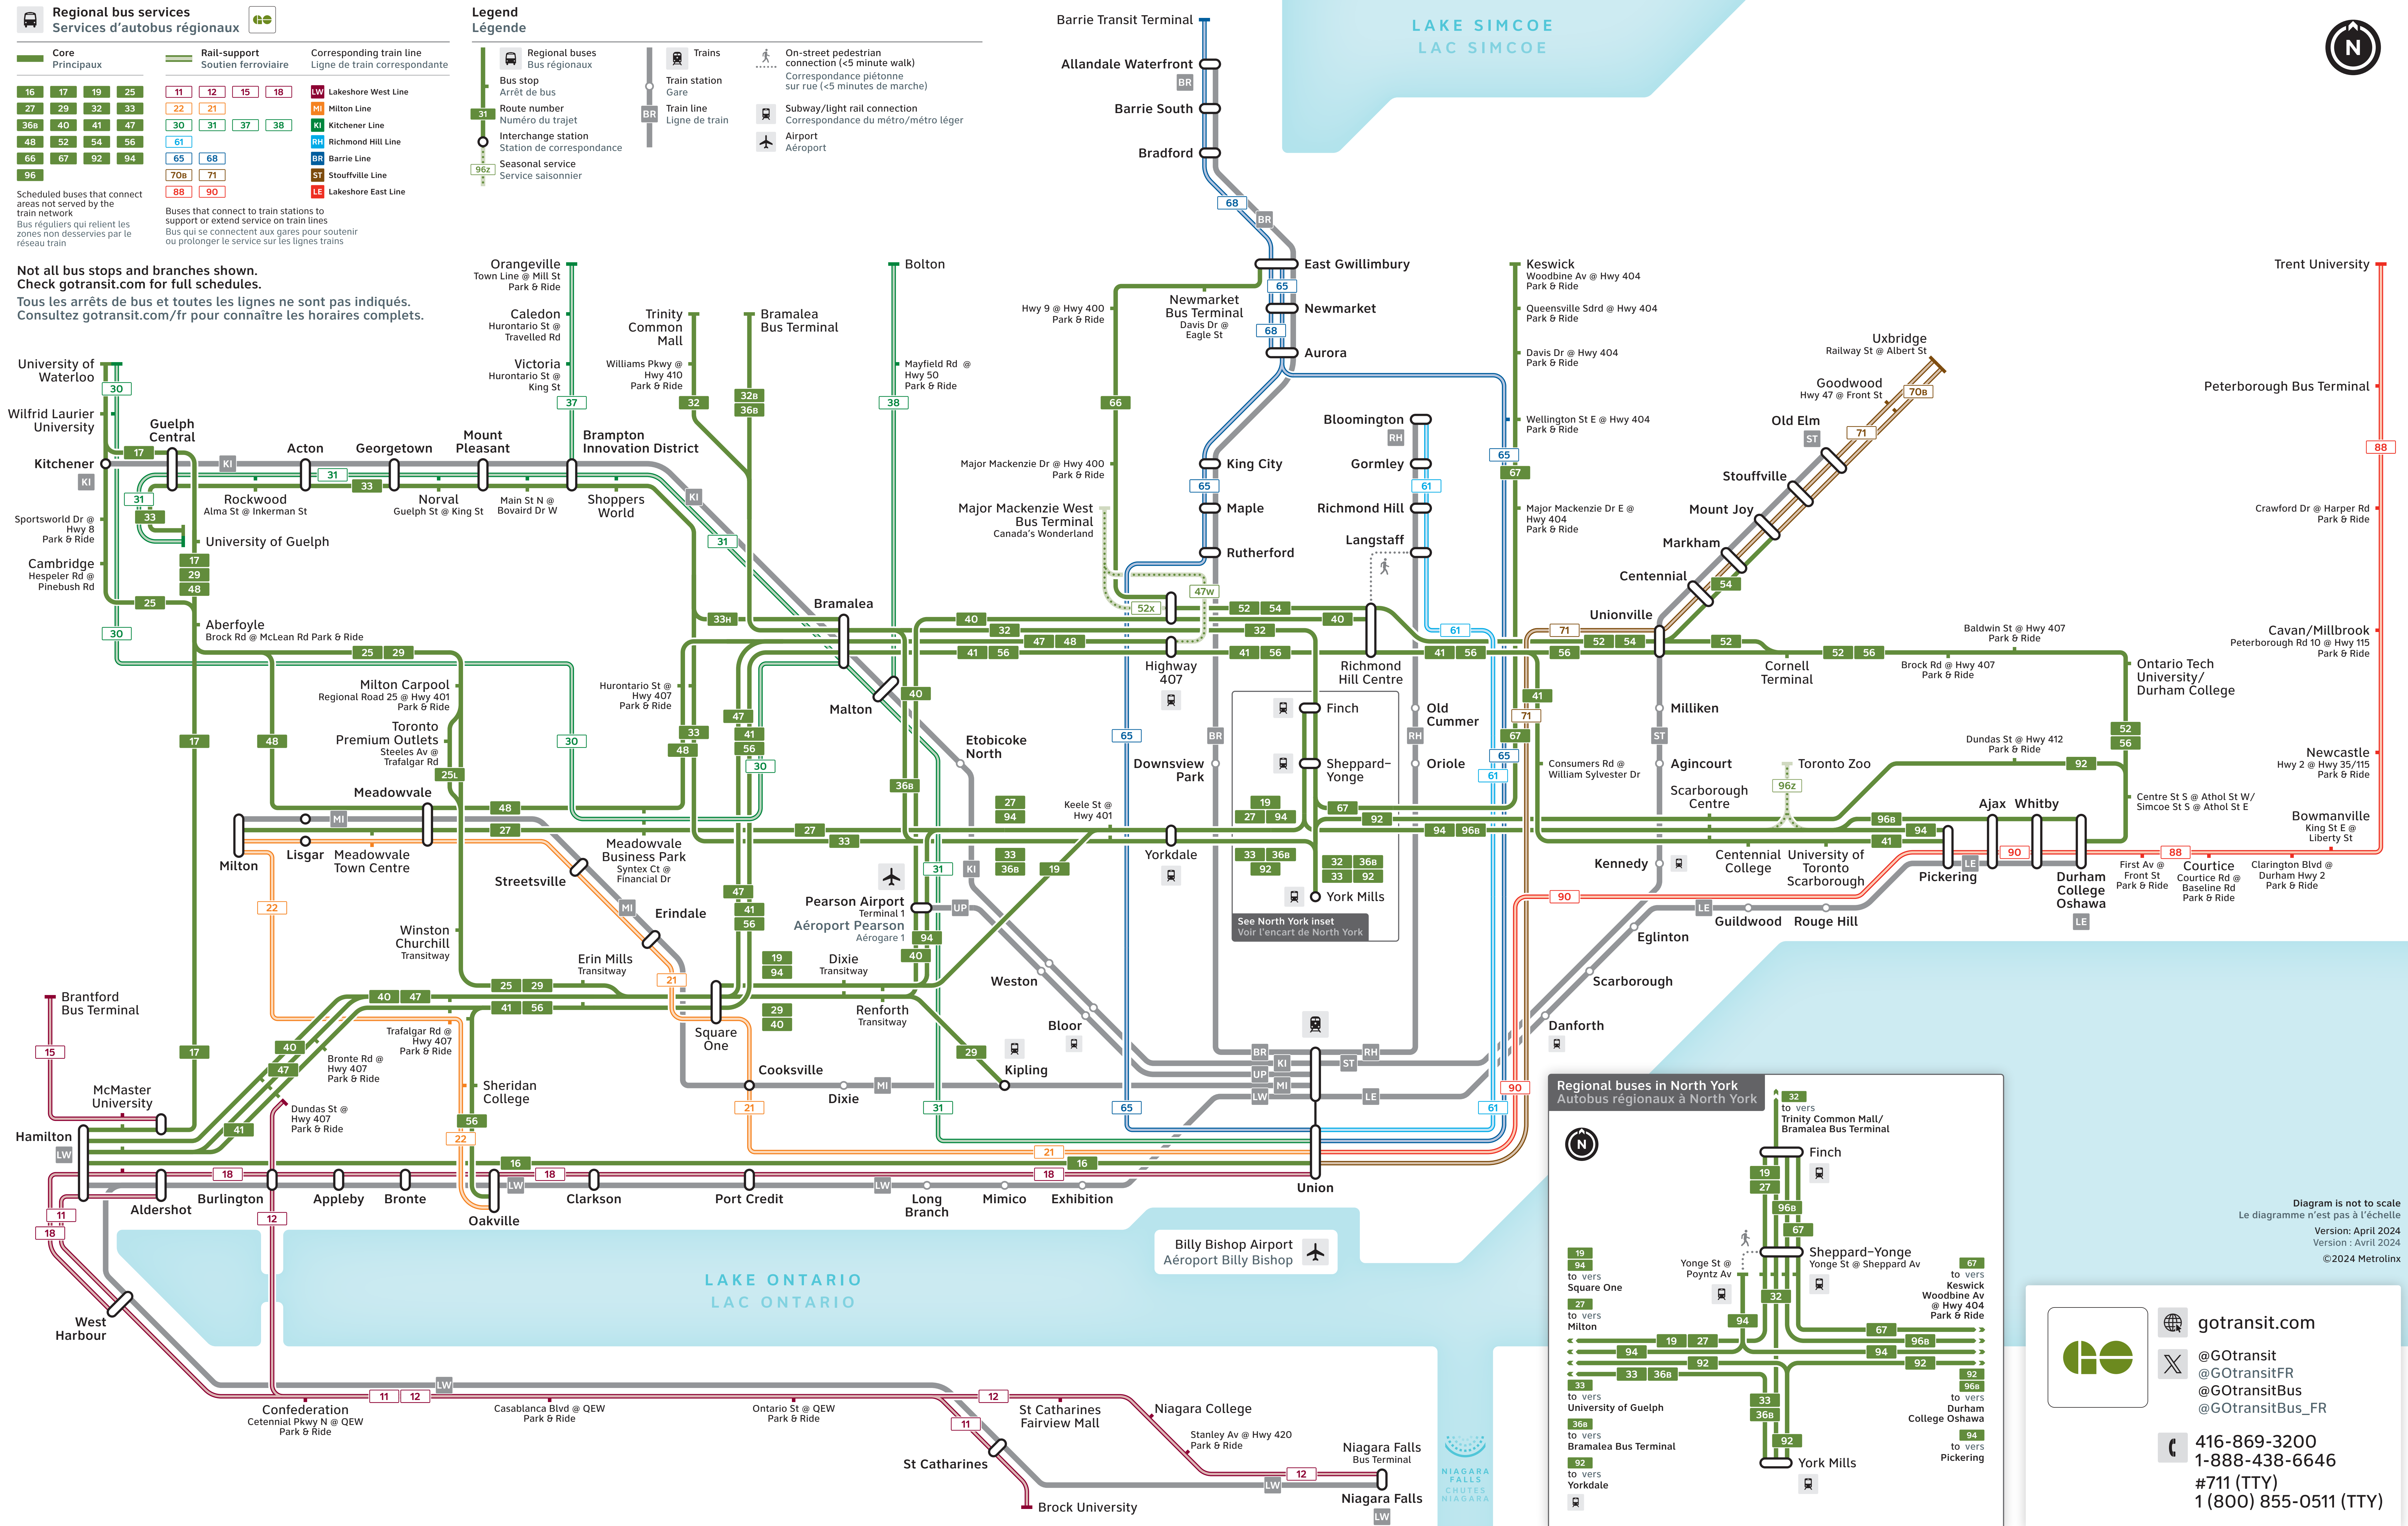

Regional buses Bus régionaux

Regional bus services
Services d'autobus régionaux

Core Principaux	Rail-support Soutien ferroviaire	Corresponding train line Ligne de train correspondante
16 17 19 25	11 12 15 18	LW Lakeshore West Line
27 29 32 33	22 21	MI Milton Line
36B 40 41 47	30 31 37 38	KI Kitchener Line
48 52 54 56	61	RH Richmond Hill Line
66 67 92 94	65 68	BR Barrie Line
	70a 71	ST Stouffville Line
	88 90	LE Lakeshore East Line

Not all bus stops and branches shown.
Check gotransit.com for full schedules.
Tous les arrêts de bus et toutes les lignes ne sont pas indiqués.
Consultez gotransit.com/fr pour connaître les horaires complets.

Legend
Légende

Regional buses Bus régionaux	Train station Gare	On-street pedestrian connection (<5 minute walk) Correspondance piétonne sur rue (<5 minutes de marche)
Bus stop Arrêt de bus	Train line Ligne de train	Subway/light rail connection Correspondance du métro/métro léger
Route number Numéro du trajet	Airport Aéroport	
Interchange station Station de correspondance		
Seasonal service Service saisonnier		

Diagram is not to scale
Le diagramme n'est pas à l'échelle

Version: April 2024
Version: Avril 2024
©2024 Metrolinx

gotransit.com

@GOTransit
@GOTransitFR
@GOTransitBus
@GOTransitBus_FR

416-869-3200
1-888-438-6646
#711 (TTY)
1 (800) 855-0511 (TTY)