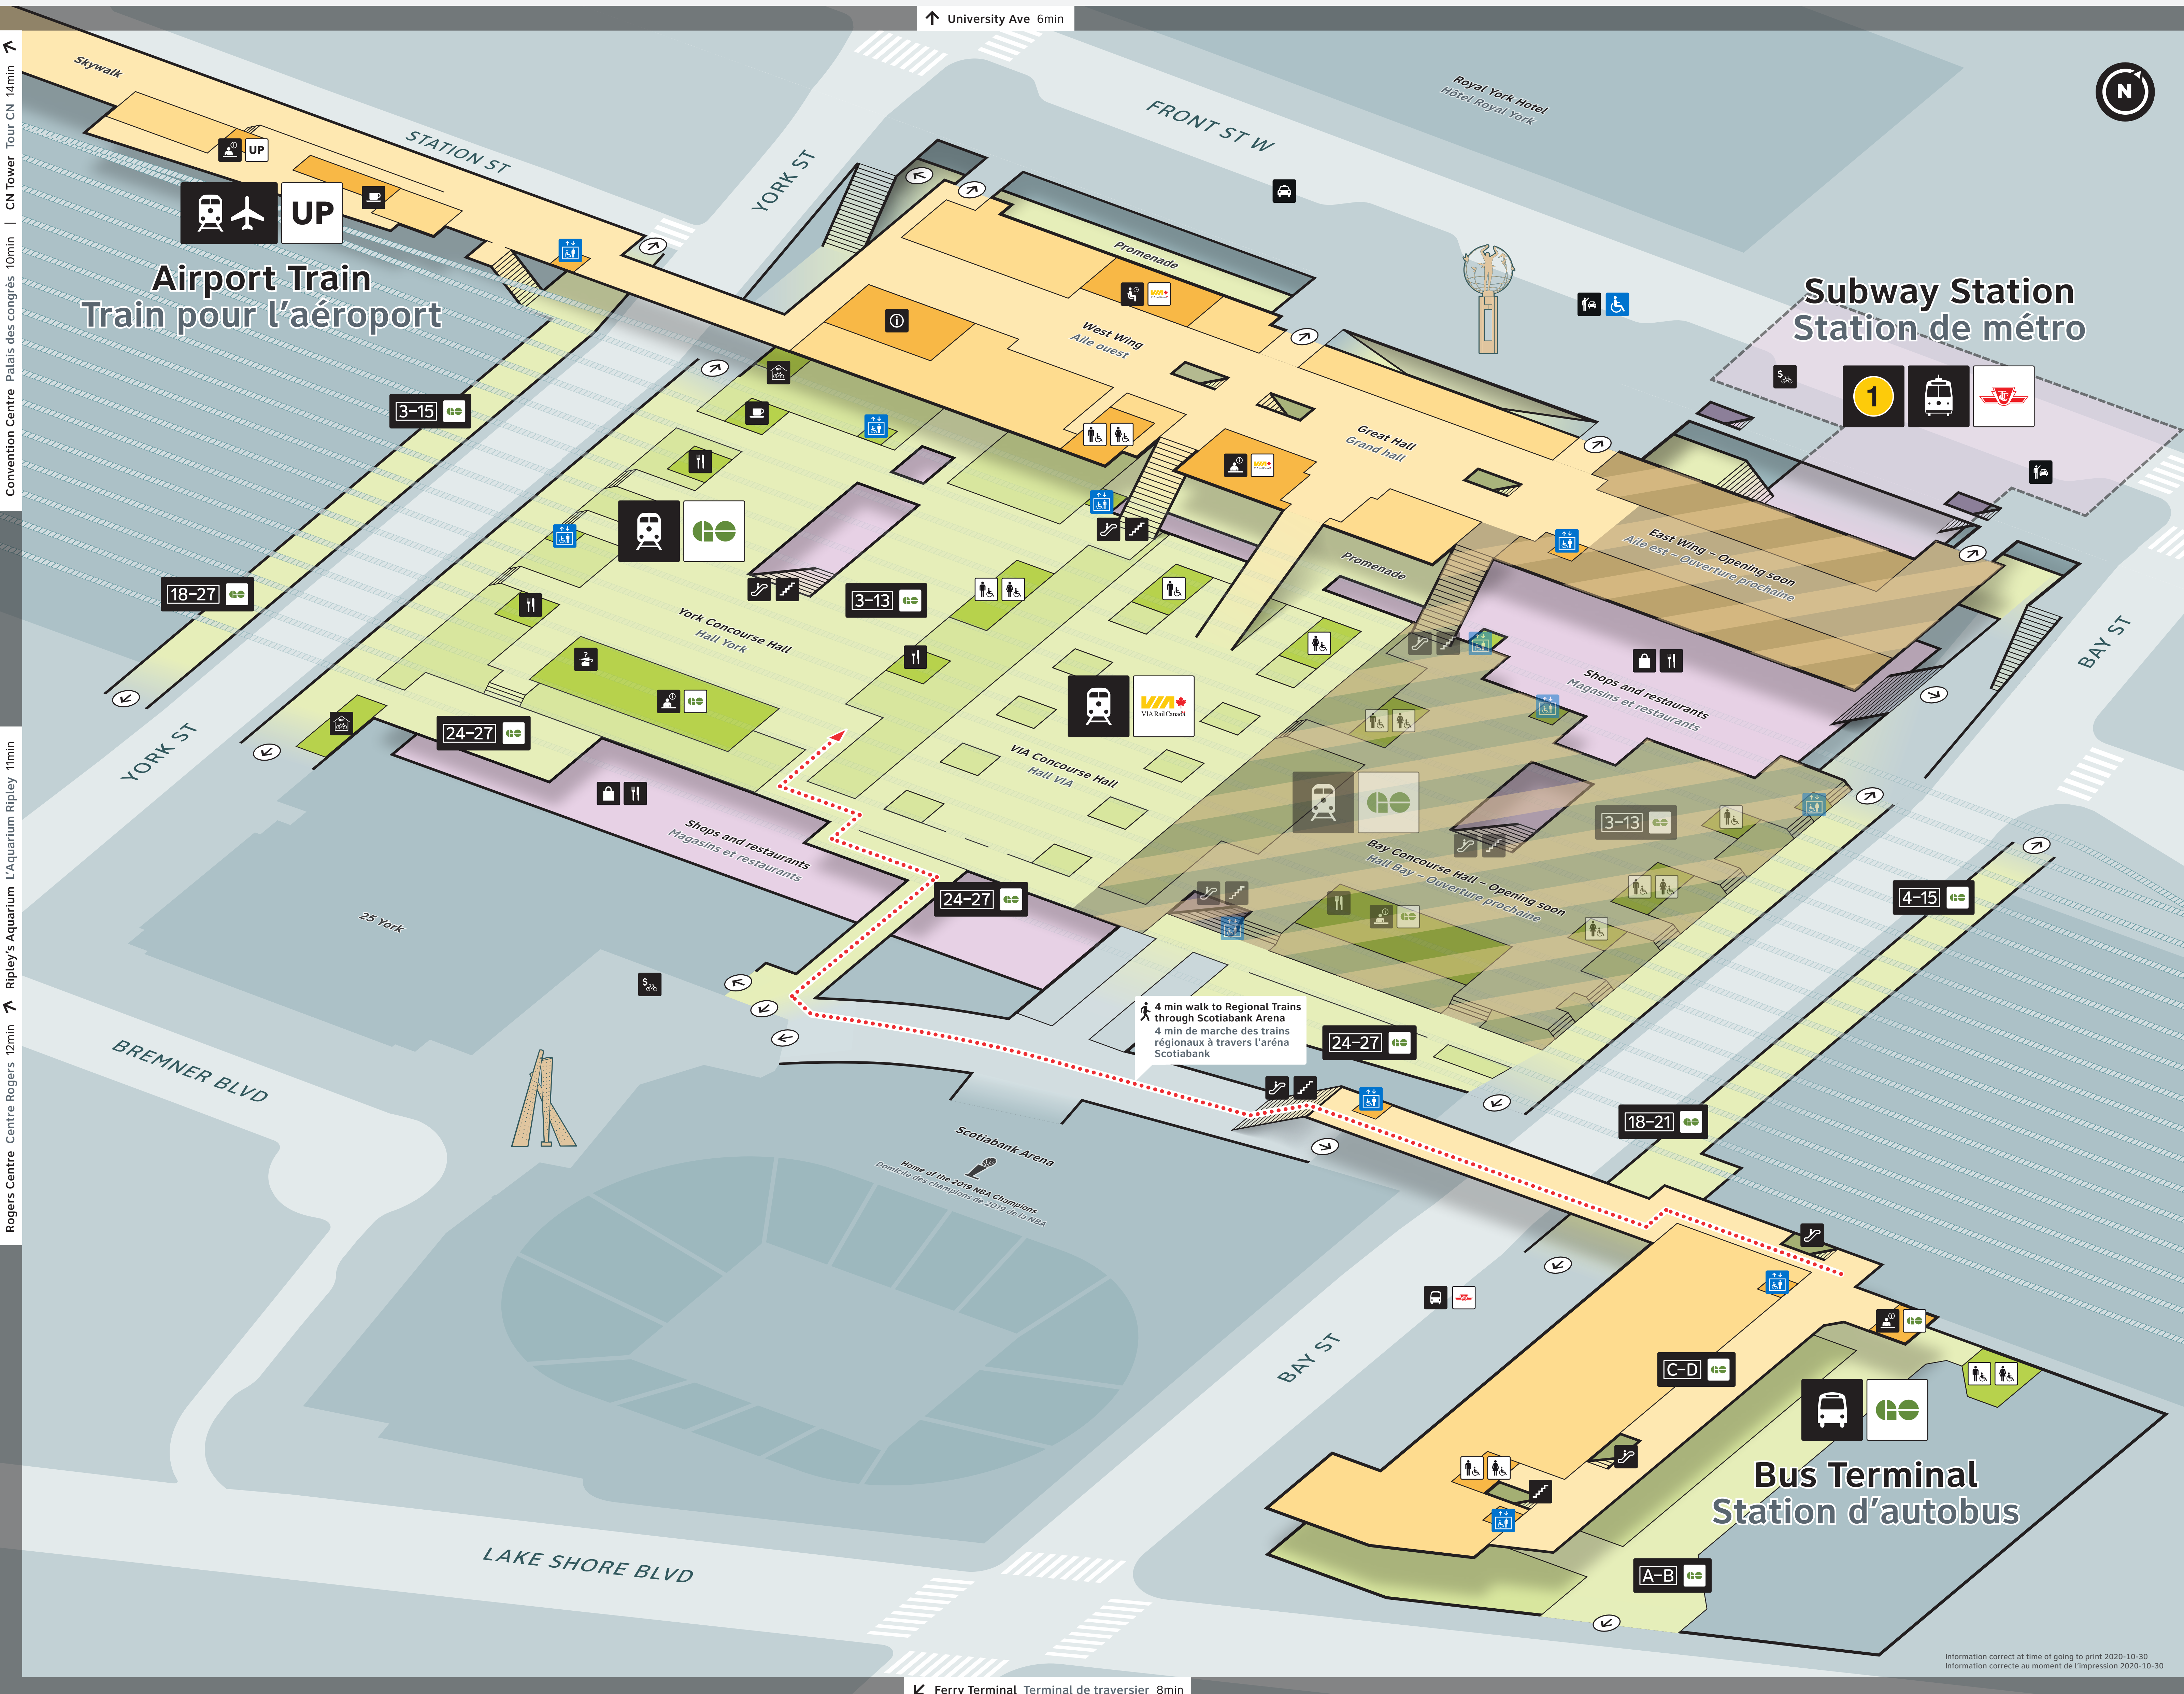

Union Station map

Carte de la gare Union

Transit connections and amenities / Correspondances de transport et commodités

Services

Airport Train / Train pour l'aéroport 7 Station St

- UP** Trains to Pearson / Trains vers Pearson
- Customer service / Service à la clientèle
- Café / Café

Subway Station / Station de métro 55 Front St W

- 1** Subway and streetcars / Métro et tramway

Union Station / Gare Union 65 Front St W

- VIA Rail** National trains / Trains nationaux
- GO** Regional trains / Trains régionaux
- Customer service / Service à la clientèle
- Customer service / Service à la clientèle
- Business Lounge / Salon Affaires
- Tourist information / Informations touristiques
- Lost and found / Objets trouvés
- Bicycle lockers / Casiers à vélos
- Shops / Magasins
- Food and drink / Restauration

Bus Terminal / Station d'autobus 81 Bay St

- GO** Regional buses / Autobus régionaux
- Customer service / Service à la clientèle

Legend / Légende

- | | |
|----------------------------------------|-------------------------------------------------|
| VIA Rail Canada | Customer service / Service à la clientèle |
| GO Transit | Business Lounge / Salon Affaires |
| UP Express | Tourist information / Informations touristiques |
| Toronto Transit Commission | Lost and found / Objets trouvés |
| Trains | Shops / Magasins |
| Buses | Food and drink / Restauration |
| Autobus | Accessible washroom / Toilettes accessibles |
| 1 Subway / Métro | Elevator / Ascenseur |
| Streetcar / Tramway | Escalator / Escalier mécanique |
| Taxis | Stairs / Escaliers |
| Pick up/Drop off / Zone de débarcadère | Exit / Sortie |
| Bike share / Vélogpartage | |
| Bicycle lockers / Casiers à vélos | |