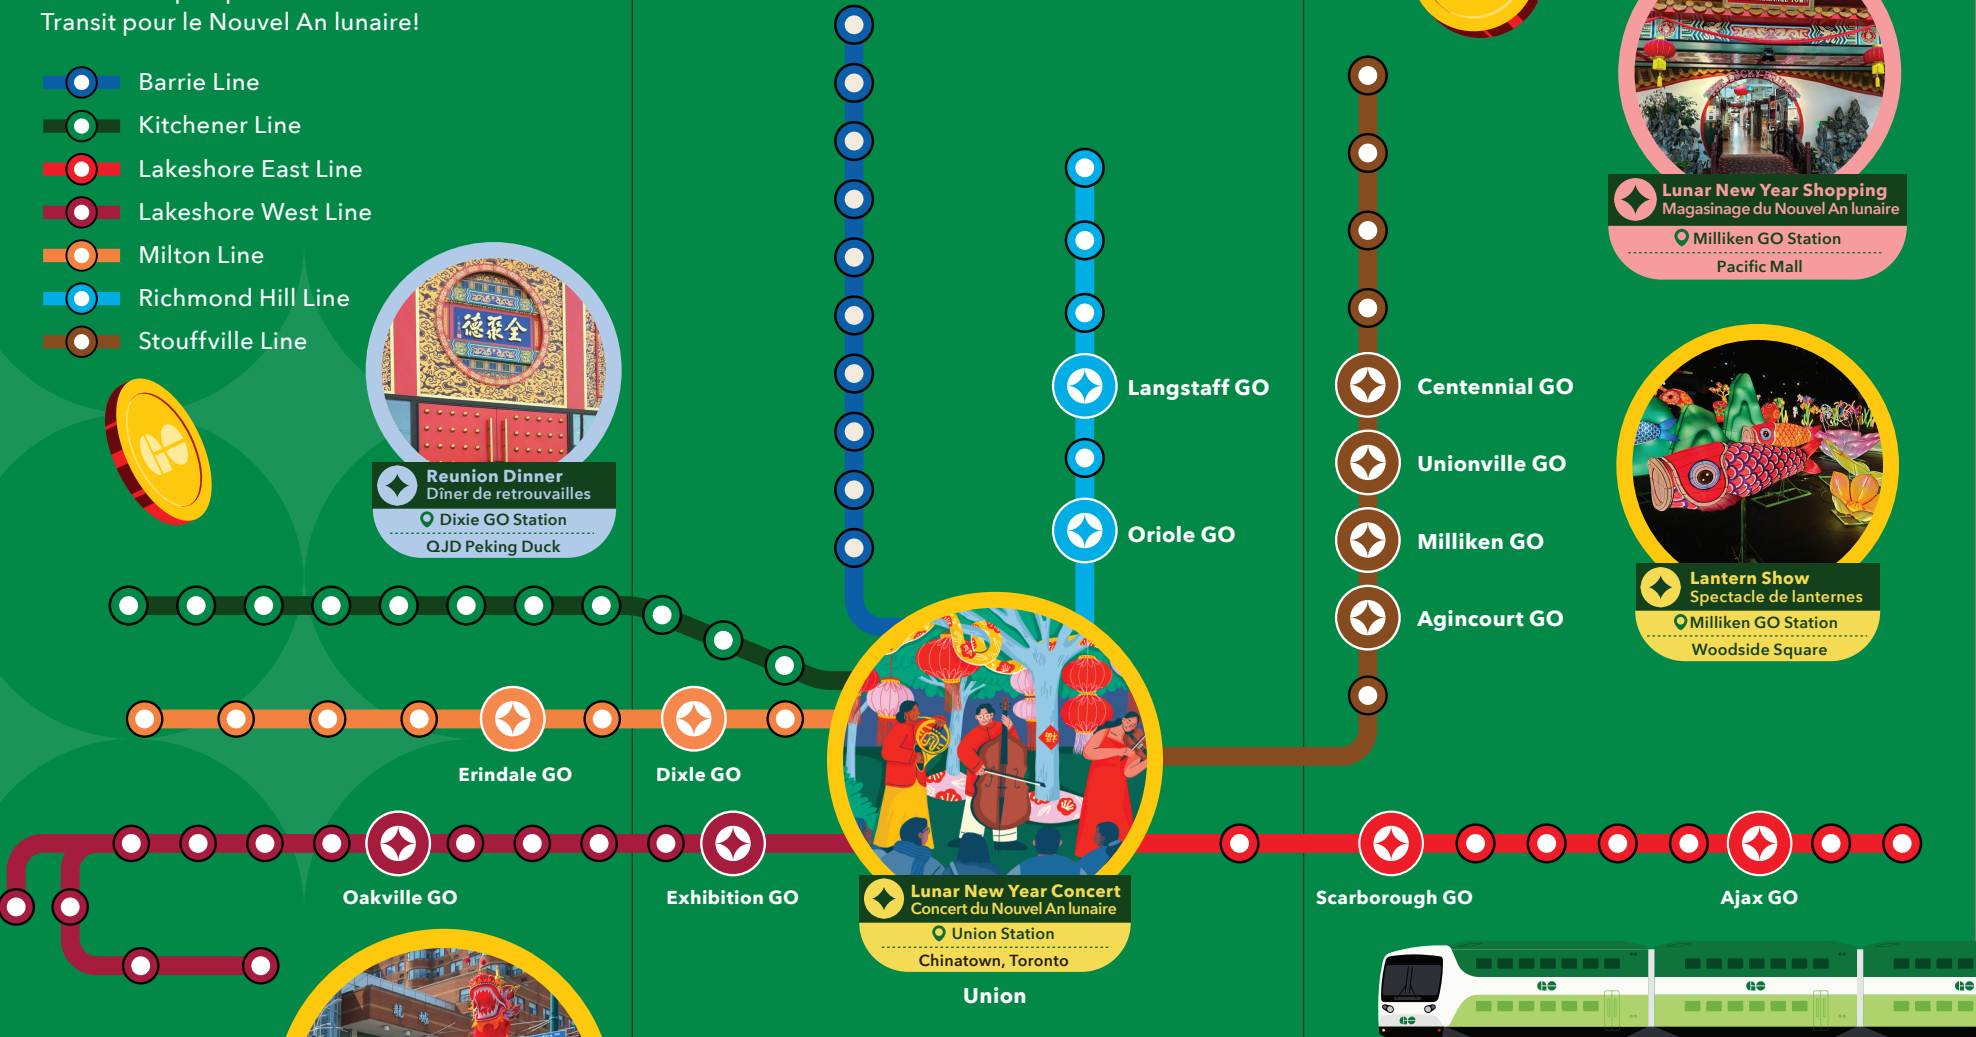

1935 Ravenscroft Rd, Ajax
Closest GO Station: Ajax GO (5.5km)

Foody World

8 William Kitchen Rd A, Scarborough
Closest GO Station: Agincourt GO (3km)

FoodyMart

5221 Hwy 7, Markham
Closest GO Station: Centennial GO (1.3km)

Get to your favourite spots or discover something new with GO Transit this Lunar New Year!

Rendez-vous à vos endroits préférés ou découvrez quelque chose de nouveau avec GO Transit pour le Nouvel An lunaire!

-  Barrie Line
-  Kitchener Line
-  Lakeshore East Line
-  Lakeshore West Line
-  Milton Line
-  Richmond Hill Line
-  Stouffville Line

Reunion Dinner
Dîner de retrouvailles

 Dixie GO Station
QJD Peking Duck

Lunar New Year Performance
Spectacle du Nouvel An lunaire

 Union Station
China town BIA

Celebrate the Lunar New Year with GO Transit! Célébrez le Nouvel An lunaire avec GO Transit!

2025 → 2025
26 JAN — **30** JAN
8am — 6pm