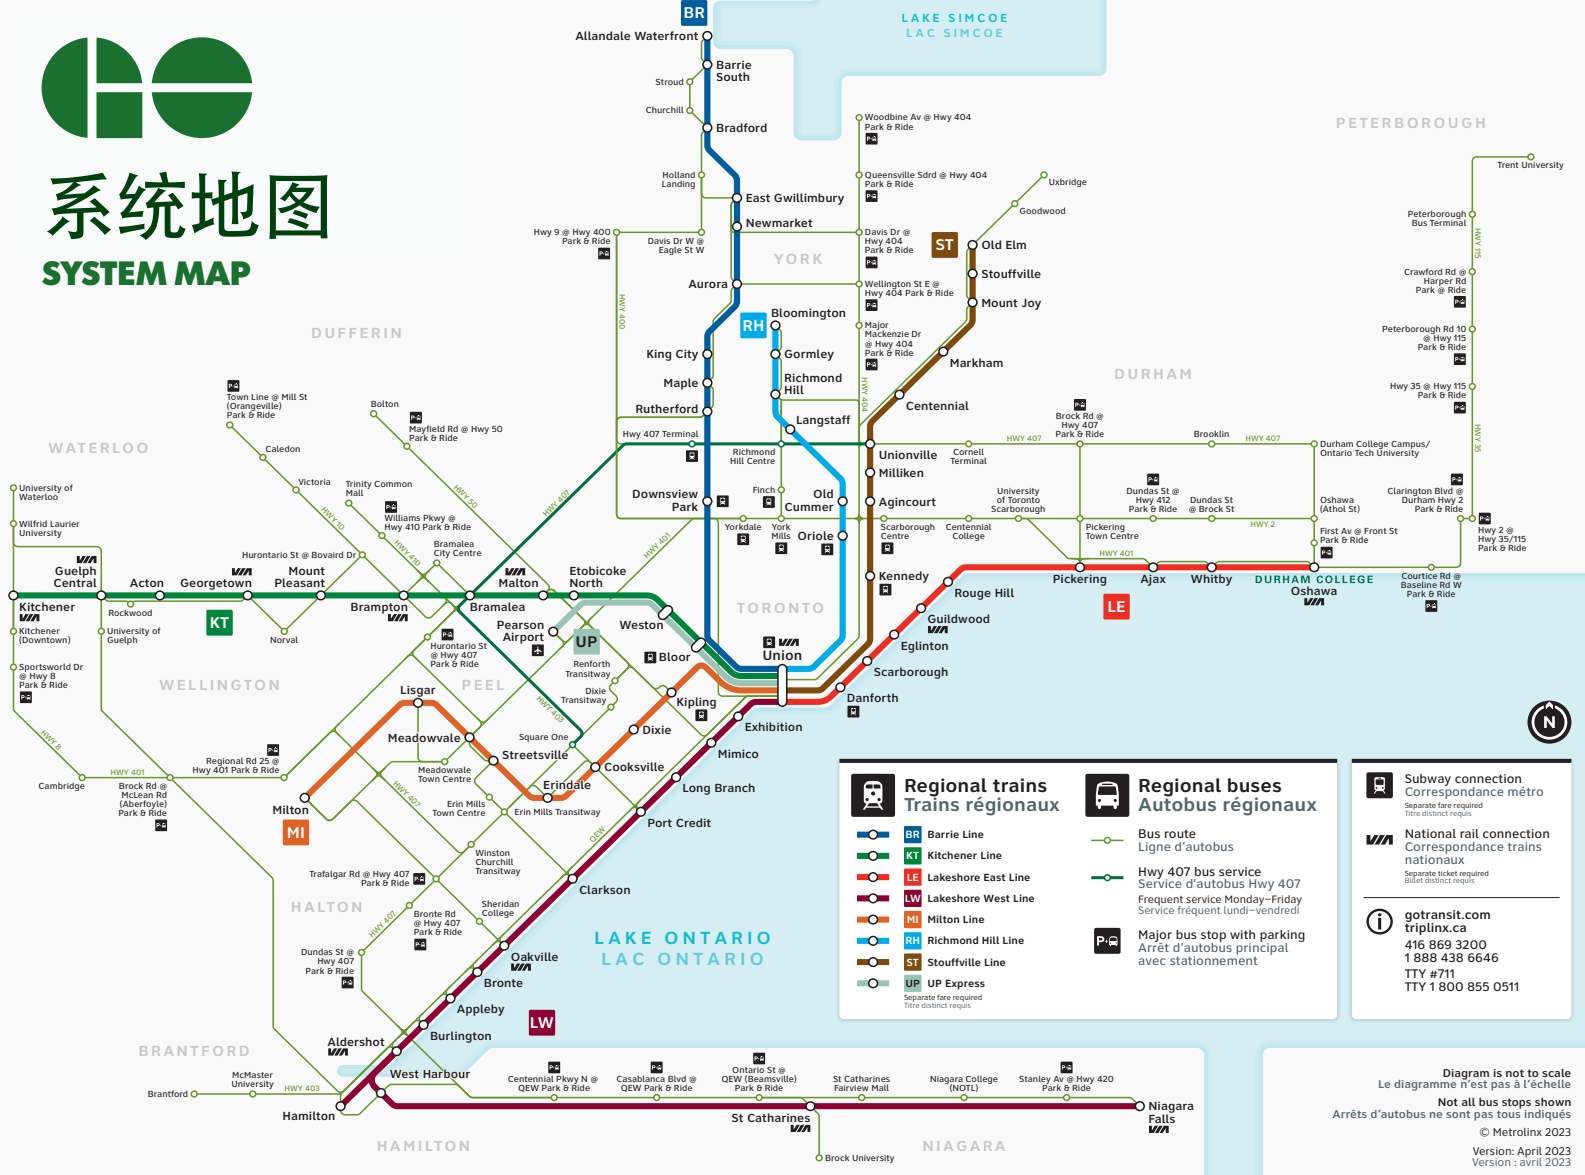

系统地图

SYSTEM MAP

Regional trains Trains régionaux	Regional buses Autobus régionaux	Subway connection Correspondance métro
<ul style="list-style-type: none"> BR Barrie Line KT Kitchener Line LE Lakeshore East Line LW Lakeshore West Line MI Milton Line RH Richmond Hill Line ST Stouffville Line UP UP Express 	<ul style="list-style-type: none"> Bus route Ligne d'autobus Hwy 407 bus service Service d'autobus Hwy 407 Frequent service Monday-Friday Service fréquent lundi-vendredi Major bus stop with parking Arrêt d'autobus principal avec stationnement 	<ul style="list-style-type: none"> Separate fare required Tarif distinct requis National rail connection Correspondance trains nationaux Separate ticket required Billet distinct requis

如果需要其他语言的信息，请扫描二维码。

乘坐 UP Express 列车往返皮尔逊机场，轻松无忧。

只需 25 分钟或更短时间，而且儿童免费！这是去机场最快捷方便、最经济实惠的方式。

访问 upexpress.com 获取更多信息。

UP
 Union
 Pearson
 Express

欢迎新移民朋友们！

探索您的新家园！

当您在大多伦多和汉密尔顿地区 (GTHA) 安顿下来后，请进一步了解 GO Transit、UP Express 和 PRESTO 如何让您在当地的出行更加快捷方便。

- GO Transit, 可以坐火车或公交车去到该地区您想去的任何一个地方。
- UP Express 是连接多伦多市中心和机场的列车，仅需25分钟即可轻松到达。
- PRESTO 卡是在该地区乘坐 GO、UP 和其他当地交通工具时支付车费的最便捷方式。

请随身携带这份指南，方便您轻松乘坐公共交通工具出行。

如需更多信息请访问 gotransit.com/welcome

PRESTO 卡

使用 PRESTO 卡支付 GO 火车和公交车及其他当地交通的费用。

- 1 乘客人数
- 2 选择“出发站”或“到达站”
- 3 输入您的出发地点和到达地点
- 4 出行日期
- 5 出行时间
- 6 点击“搜索”

使用安大略省一票通节省出行费用！

当您乘坐 GO 并使用 PRESTO 卡付费时，可在当地公交系统内免费换乘。仅需在乘车期间刷 PRESTO 卡、信用卡或借记卡，您就可以免费乘坐当地公交。

如需了解有关一票通及其他针对老年人和学生的折扣票价，请访问我们的网站 gotransit.com/welcome