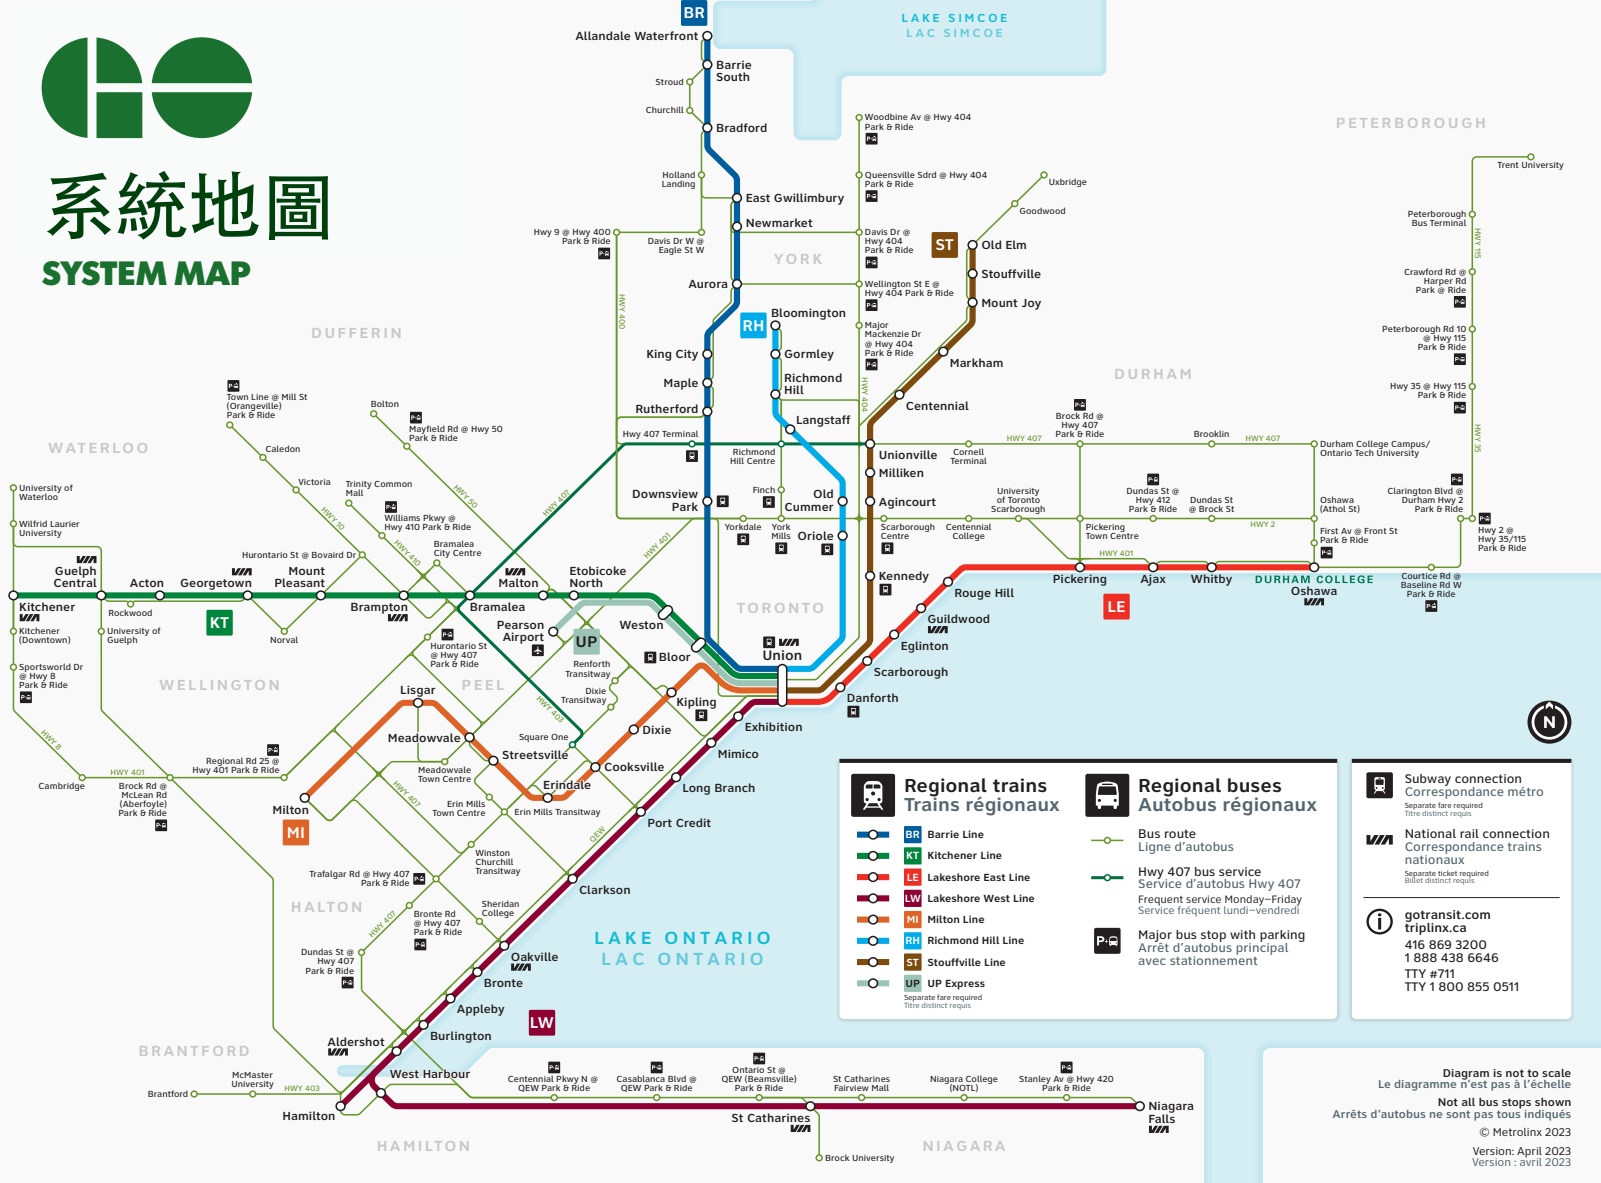

# 系統地圖

## SYSTEM MAP

<b>Regional trains</b> Trains régionaux	<b>Regional buses</b> Autobus régionaux	<b>Subway connection</b> Correspondance métro
<ul style="list-style-type: none"> <li>BR Barrie Line</li> <li>KT Kitchener Line</li> <li>LE Lakeshore East Line</li> <li>LW Lakeshore West Line</li> <li>MI Milton Line</li> <li>RH Richmond Hill Line</li> <li>ST Stouffville Line</li> <li>UP UP Express</li> </ul>	<ul style="list-style-type: none"> <li>Bus route</li> <li>Ligne d'autobus</li> <li>Hwy 407 bus service</li> <li>Service d'autobus Hwy 407</li> <li>Frequent service Monday-Friday</li> <li>Service fréquent lundi-vendredi</li> <li>Major bus stop with parking</li> <li>Arrêt d'autobus principal avec stationnement</li> </ul>	<ul style="list-style-type: none"> <li>National rail connection</li> <li>Correspondance trains nationaux</li> </ul>

## 探索您的新家園！

當您在大多倫多和漢密爾頓地區 (GTHA) 安頓下來後，請進一步瞭解 GO Transit、UP Express 和 PRESTO 如何讓您在當地的出行更加快捷方便。

- 使用 GO Transit，火車和公交車可以帶您去到該地區您想去的任何一個地方。
- UP Express 是連接多倫多市中心和飛機場的列車，僅需25分鐘即可到達。
- PRESTO 卡是在該地區乘坐 GO、UP 和其他當地交通工具時支付車費的最便捷方式。

# 如何計劃乘坐 GO TRANSIT 出行

訪問 [gotransit.com](https://gotransit.com), 在主頁上的“行程計劃”下方選擇：

- 1 乘客人數
- 2 選擇“出發站”或“到達站”
- 3 輸入您的出發地點和到達地點
- 4 出行日期
- 5 出行時間
- 6 點擊“搜索”