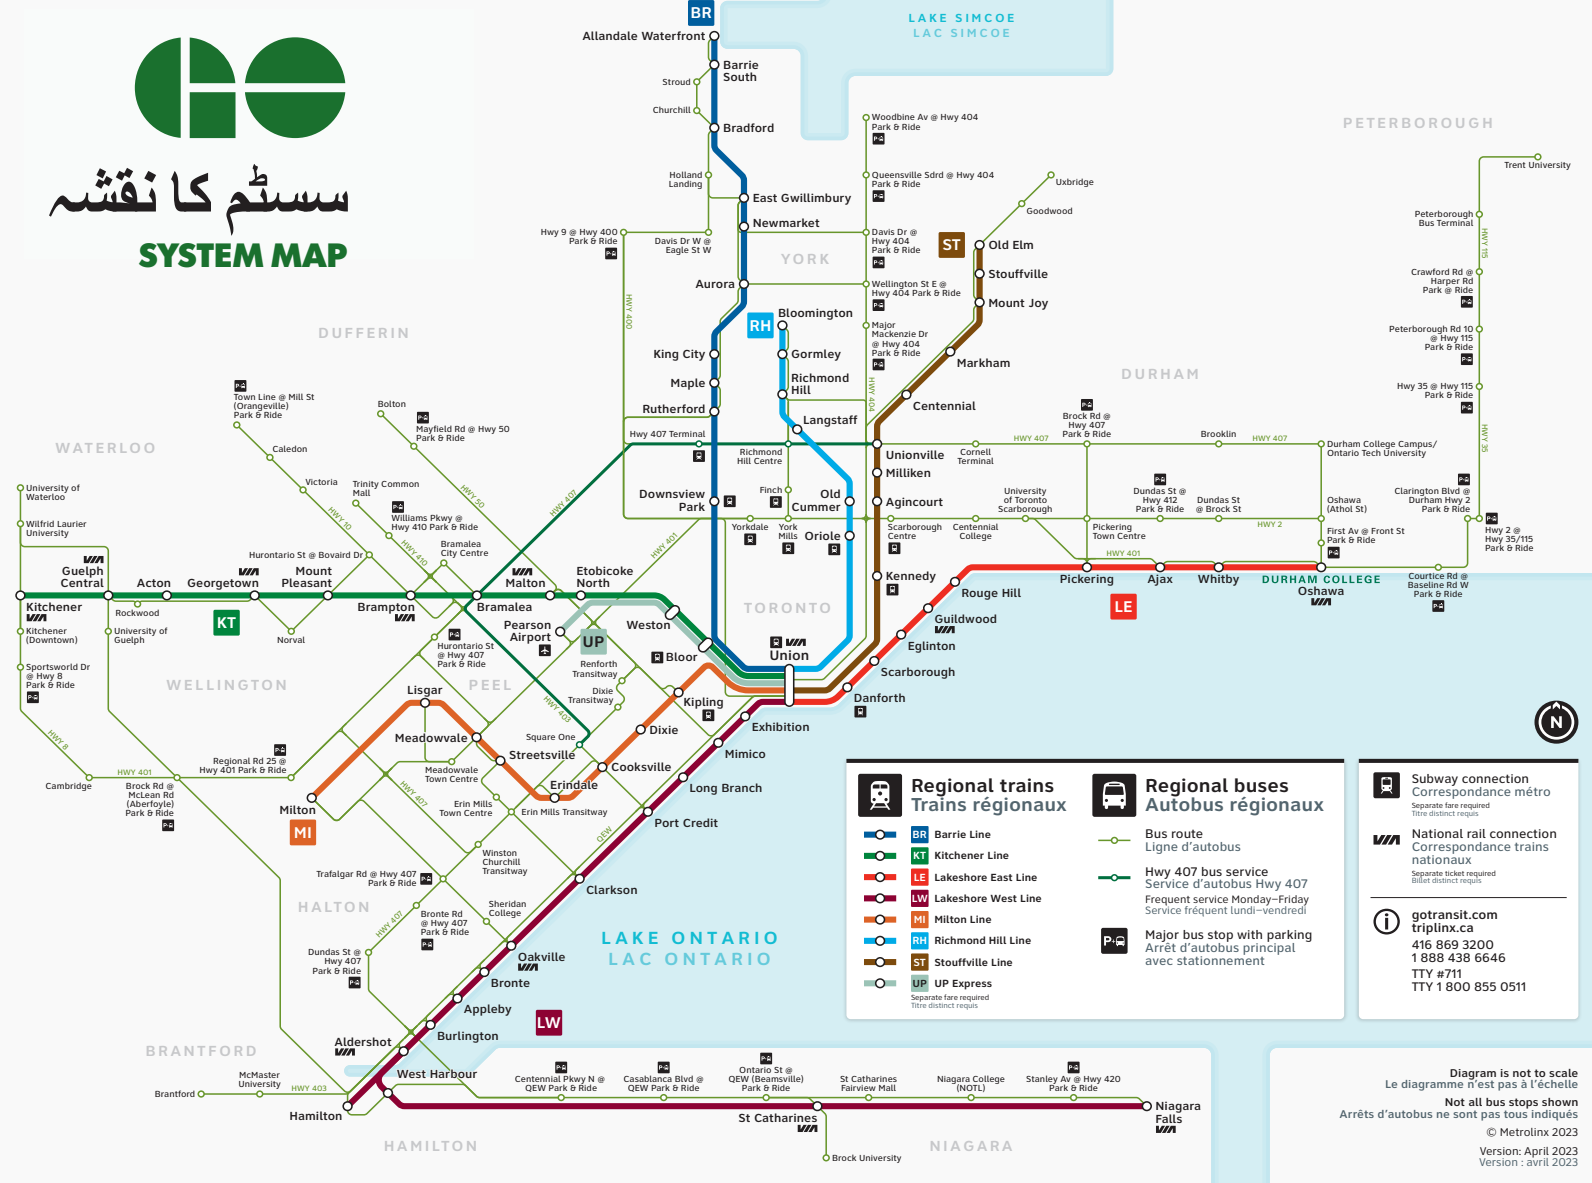

سسٹم کا نقشہ SYSTEM MAP

Regional trains Trains régionaux	Regional buses Autobus régionaux	Subway connection Correspondance métro
<ul style="list-style-type: none"> BR Barrie Line KT Kitchener Line LE Lakeshore East Line LW Lakeshore West Line MI Milton Line RH Richmond Hill Line ST Stouffville Line UP UP Express 	<ul style="list-style-type: none"> Bus route Ligne d'autobus Hwy 407 bus service Service d'autobus Hwy 407 Frequent service Monday-Friday Service fréquent lundi-vendredi Major bus stop with parking Arrêt d'autobus principal avec stationnement 	<ul style="list-style-type: none"> Separate fare required Titre distinct requis National rail connection Correspondance trains nationaux Separate ticket required Billet distinct requis

اضافی زبانوں میں معلومات کے لیے،
QR کوڈ اسکین کریں۔

UP
Union
Pearson
Express

اس میں صرف 25 منٹ یا اس سے کم وقت لگتا ہے اور بچے مفت جاتے ہیں! یہ ہوائی اڈے کا سب سے تیز، آسان اور سب سے سستا راستہ ہے۔

مزید معلومات کے لیے
upexpress.com
ملاحظہ کریں۔

جب آپ GO پر سوار ہوتے ہیں اور پریسٹو سے ادائیگی کرتے ہیں، تو مقامی ٹرانزٹ میں سے منتقلی مفت ہوتی ہے۔ راستے میں بس اپنے پریسٹو، کریڈٹ، یا ڈیبٹ کارڈ کو ٹیپ کریں اور آپ کا مقامی ٹرانزٹ کا سفر مفت ہوگا۔

بزرگ افراد اور طلباء کے لیے ایک کرایہ اور دوسرے رعایتی کرایوں کے بارے میں معلومات کے لیے ہماری ویب سائٹ ملاحظہ کریں:

اپنا نیا گھر دریافت کریں!

چونکہ آپ گریٹر ٹورنٹو اور ہیملٹن ایریا (GTHA) میں آباد ہو رہے ہیں، اس لیے اس بارے میں مزید جانیں کہ کس طرح GO ٹرانزٹ، UP ایکسپریس اور پریسٹو علاقے کے ارد گرد سفر کو تیز اور آسان بنا دیتے ہیں۔