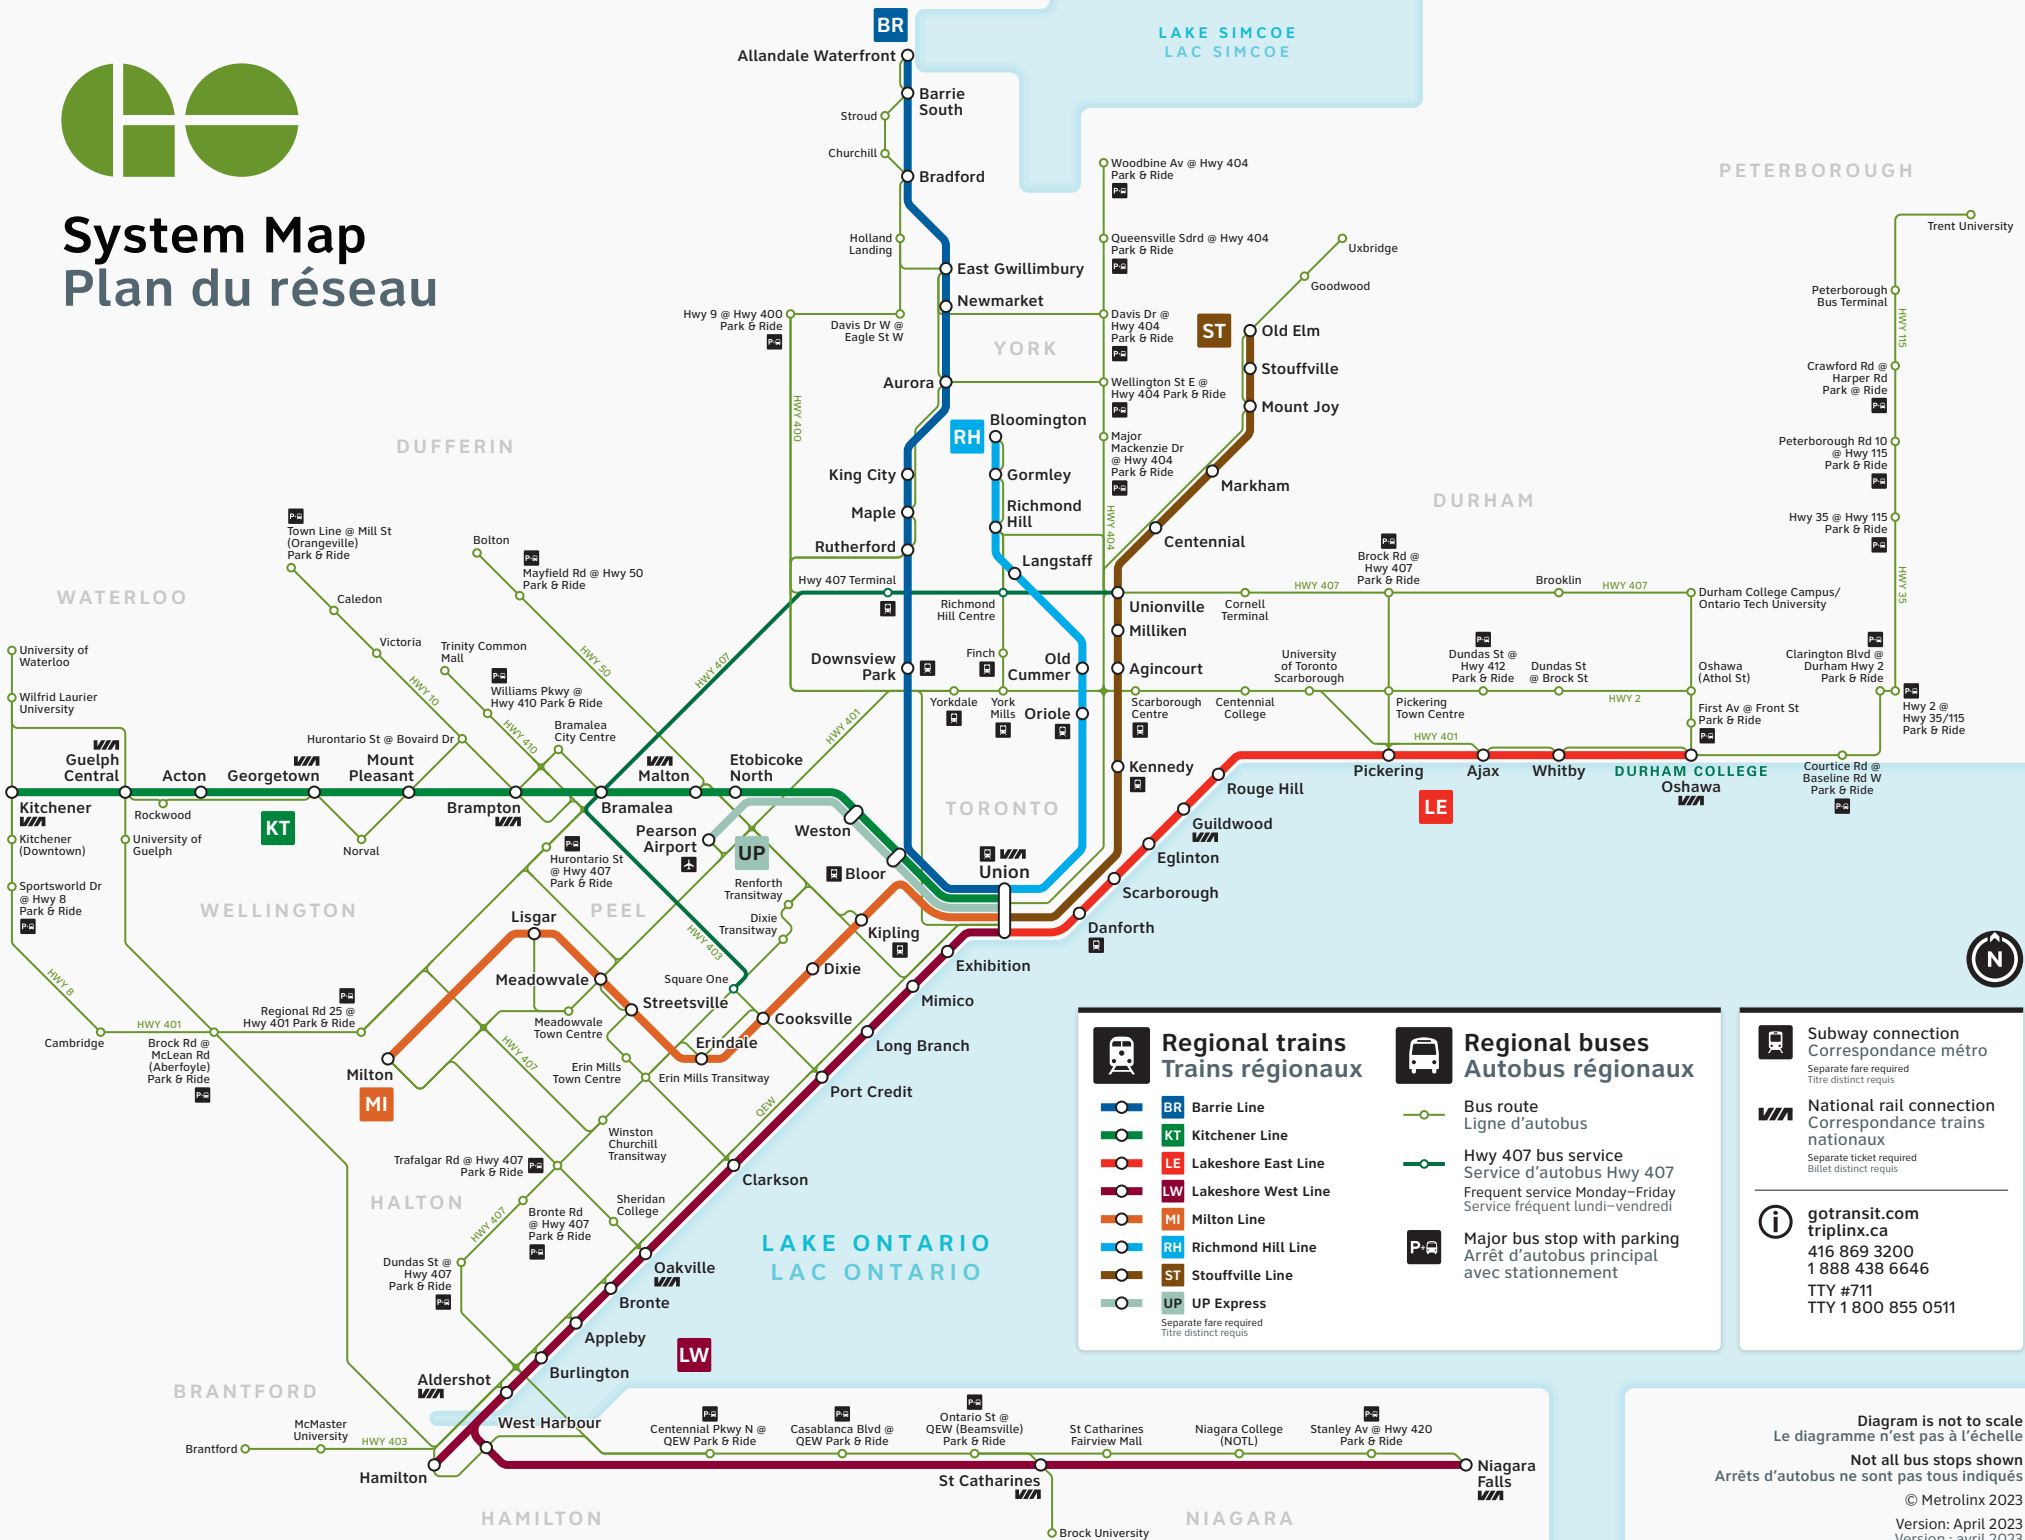

System Map Plan du réseau

**Regional trains
Trains régionaux**

- BR Barrie Line
- KT Kitchener Line
- LE Lakeshore East Line
- LW Lakeshore West Line
- MI Milton Line
- RH Richmond Hill Line
- ST Stouffville Line
- UP UP Express

**Regional buses
Autobus régionaux**

- Bus route
Ligne d'autobus
- Hwy 407 bus service
Service d'autobus Hwy 407
Frequent service Monday-Friday
Service fréquent lundi-vendredi
- Major bus stop with parking
Arrêt d'autobus principal
avec stationnement

Regional connections

- Subway connection
Correspondance métro
- National rail connection
Correspondance trains nationaux

**gotransit.com
triplinx.ca**
416 869 3200
1 888 438 6646
TTY #711
TTY 1 800 855 0511

Diagram is not to scale
Le diagramme n'est pas à l'échelle

Not all bus stops shown
Arrêts d'autobus ne sont pas tous indiqués

© Metrolinx 2023
Version: April 2023
Version : avril 2023