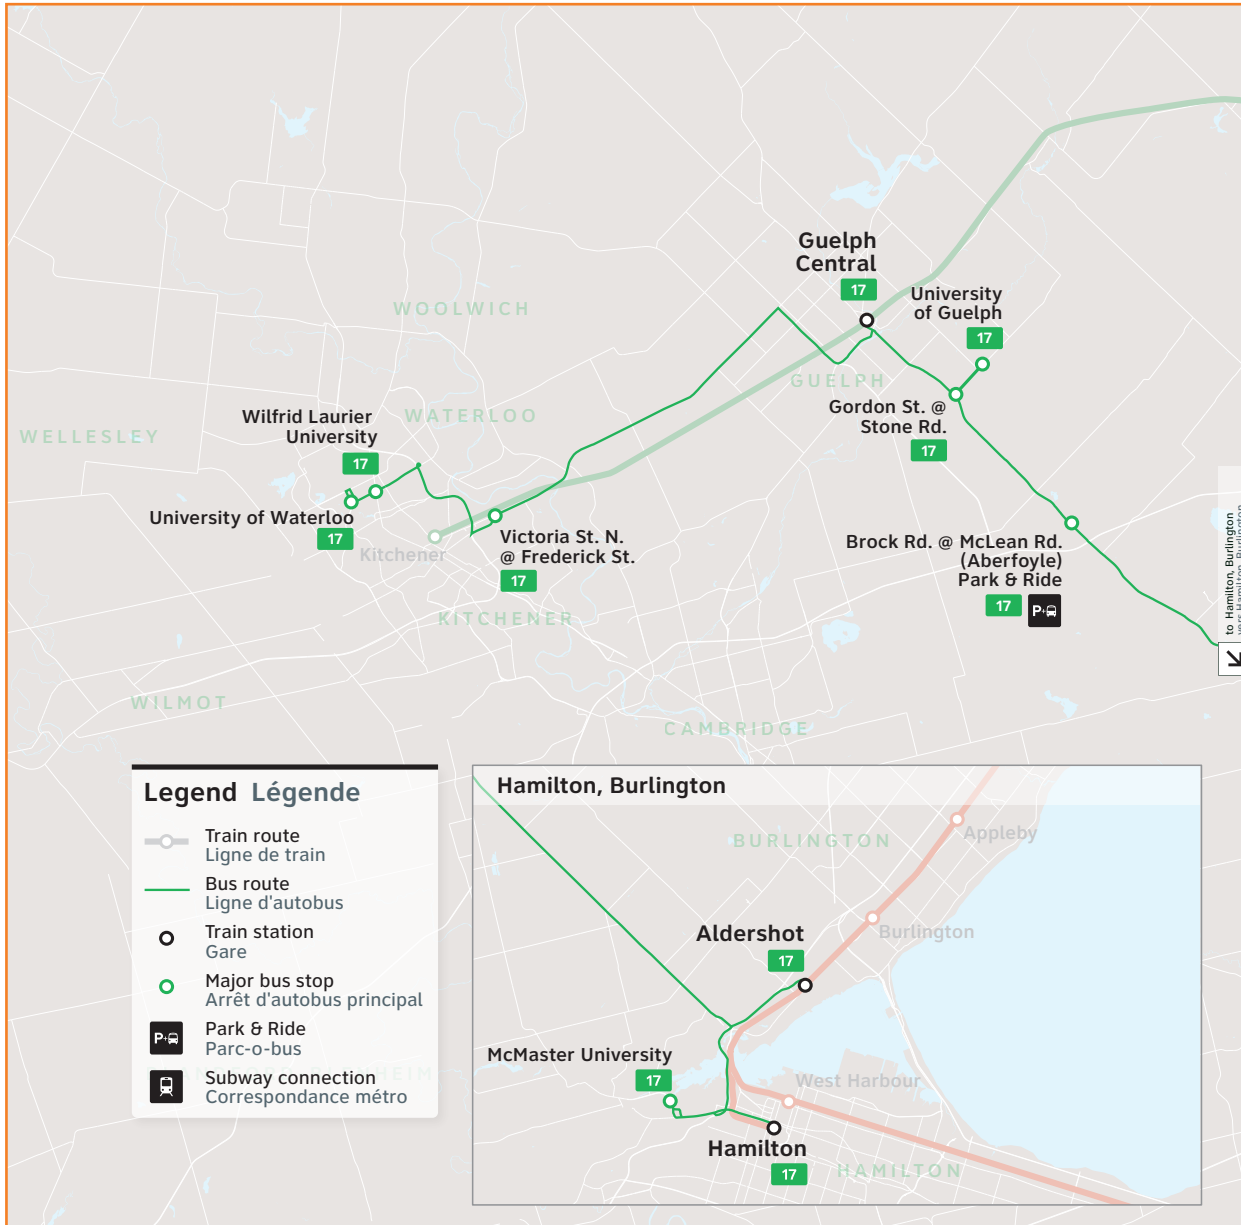

17

Route number
Nombre d'itinéraire

Waterloo/Hamilton

CONTACT US

1-888-438-6646
416-869-3200
TTY: #711 or call
1-800-855-0511

gotransit.com/schedules

@GOtransitBus

See Something?
Say Something.
24/7 Transit Safety Dispatch:
1-877-297-0642

- University of Waterloo
- Wilfrid Laurier University
- Victoria St. @ Frederick St.
- Guelph Central GO
- University of Guelph
- Brock Rd. @ McLean Rd.
- Aldershot GO
- McMaster University
- Hamilton GO Centre

Monday to Friday (except holidays)
Du lundi au vendredi (sauf les jours fériés)

SOUTHBOUND / EN DIRECTION SUD											
Route Number Numéro du trajet	Trip Number Numéro du parcours	Zone→	Waterloo 27 University of Waterloo	Waterloo 27 Wilfrid Laurier University	Kitchener 27 Victoria St. @ Frederick St.	Guelph 39 Guelph Central GO	Guelph 39 University of Guelph	Puslinch 39 Brock Rd. @ McLean Rd.	Burlington 17 Aldershot GO	Hamilton 18 McMaster University	Hamilton 18 Hamilton GO Centre
17	17030	05 05	05 08	05 16	05 48	05 58	06 15	06 45	07 00	07 15	
17	17060	06 00	06 03	06 14	06 46	06 56	07 13	07 45	08 00	08 15	
17	17120	07 00	07 03	07 14	07 46	07 56	08 13	08 45	09 00	09 15	
17	17180	07 55	07 58	08 10	08 46	08 56	09 13	09 45	10 00	10 15	
17	17230	09 00	09 03	09 14	09 46	09 56	10 13	10 45	11 00	11 15	
17	17270	10 00	10 03	10 14	10 46	10 56	11 13	11 45	12 00	12 15	
17	17310	11 00	11 03	11 14	11 46	11 56	12 13	12 45	13 00	13 15	
17	17350	11 55	12 03	12 14	12 46	12 56	13 13	13 45	14 00	14 15	
17	17390	12 50	12 58	13 09	13 43	13 53	14 13	14 45	15 00	15 15	
17	17430	13 45	13 53	14 05	14 41	14 51	15 11	15 43	16 00	16 20	
17	17470	14 40	14 48	15 00	15 36	15 46	16 06	16 40	17 00	17 20	
17	17520	15 45	15 53	16 05	16 41	16 51	17 11	17 43	18 00	18 20	
17	17590	16 50	16 58	17 10	17 46	17 56	18 13	18 45	19 00	19 20	
17	17650	17 55	18 03	18 14	18 46	18 56	19 13	19 45	20 00	20 15	
17	17700	19 00	19 08	19 19	19 50	20 00	20 15	20 45	21 00	21 15	
17	17740	20 05	20 08	20 19	20 50	21 00	21 15	21 45	22 00	22 15	