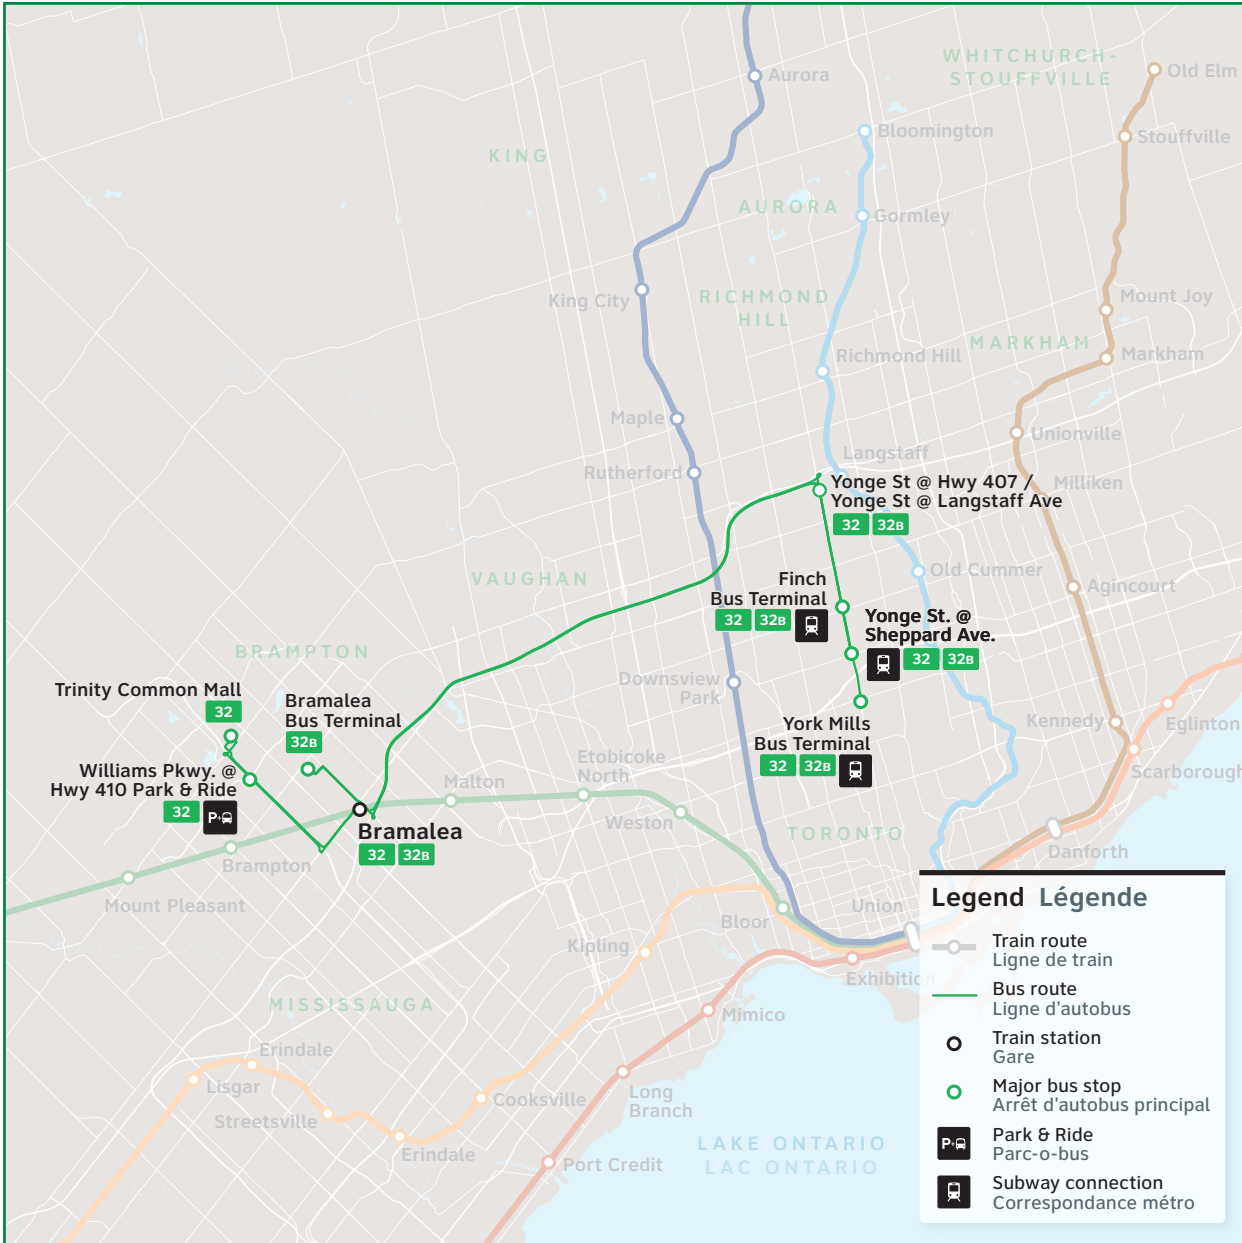

32

Route number
Nombre d'itinéraire

Brampton Trinity Common/ North York

CONTACT US

1-888-438-6646
416-869-3200
TTY: #711 or call
1-800-855-0511

gotransit.com/schedules

@GOtransitBus

See Something?
Say Something.
24/7 Transit Safety Dispatch:
1-877-297-0642

32

Daily / Quotidiennement
Includes GO Bus routes 32 / Inclut
les routes 32 d'autobus GO
Includes Georgetown GO Train
Inclut la GO train Georgetown

Effective / À partir de:
24 JUNE
JUIN **2023**

How to read our schedules

Step 1

Find the station or terminal you are departing from. Stops are listed across the top in the order they are served.

Step 2

The upper left corner tells you what day the schedule is for and the direction of travel.

Trouvez votre gare ou terminus de départ. La liste des arrêts est donnée en haut dans l'ordre dans lequel ils sont desservis.

Étape 2

Le coin supérieur gauche vous indique le jour pour lequel l'horaire est donné et la direction de circulation.