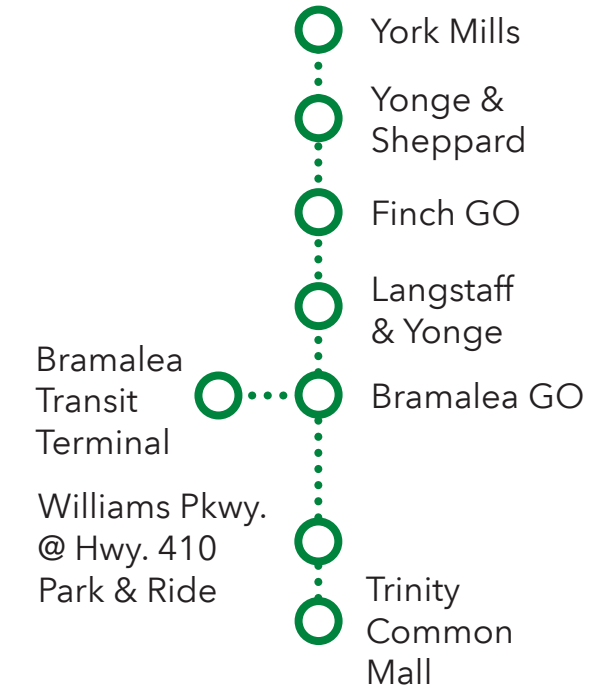

32

Route number
Nombre d'itinéraire

Brampton Trinity Common/ North York

CONTACT US

1-888-438-6646
416-869-3200
TTY: #711 or call
1-800-855-0511

gotransit.com/schedules

@GOtransitBus

See Something?
Say Something.
24/7 Transit Safety Dispatch:
1-877-297-0642

32

Daily / Quotidiennement
Includes GO Bus routes 32 / Inclut
les routes 32 d'autobus GO
Includes Georgetown GO Train
Inclut la GO train Georgetown

Effective / À partir de:
24 JUNE
JUIN **2023**

How to read our schedules

Step 1

Find the station or terminal you are departing from. Stops are listed across the top in the order they are served.

Step 2

The upper left corner tells you what day the schedule is for and the direction of travel.

Trouvez votre gare ou terminus de départ. La liste des arrêts est donnée en haut dans l'ordre dans lequel ils sont desservis.

Étape 2

Le coin supérieur gauche vous indique le jour pour lequel l'horaire est donné et la direction de circulation.