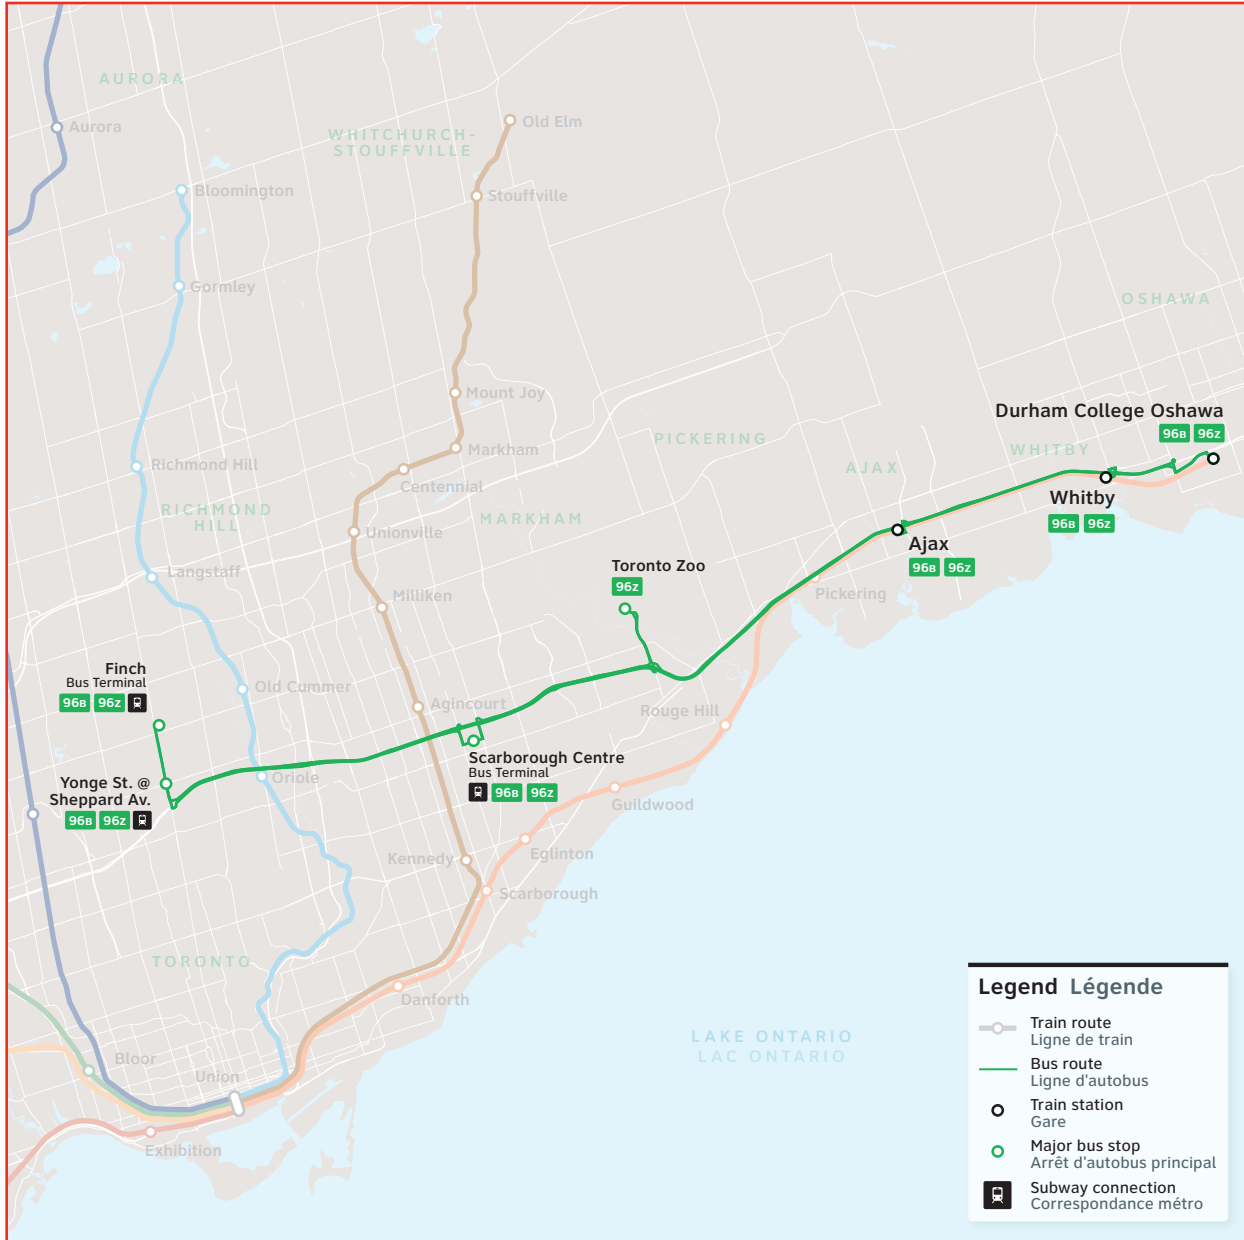

**96** Route number  
 Nombre d'itinéraire

## Oshawa/Finch Express

# Oshawa/ Finch Express

GO Bus Schedule/  
 Horaire des autobus GO

**96**

- Finch Bus Terminal
- Yonge St. @ Sheppard
- Scarborough Town Centre
- Toronto Zoo
- Ajax GO
- Whitby GO
- Oshawa GO

**Daily / Quotidiennement**  
 Includes GO Bus routes 96/ Inclut  
 les routes 96 d'autobus GO