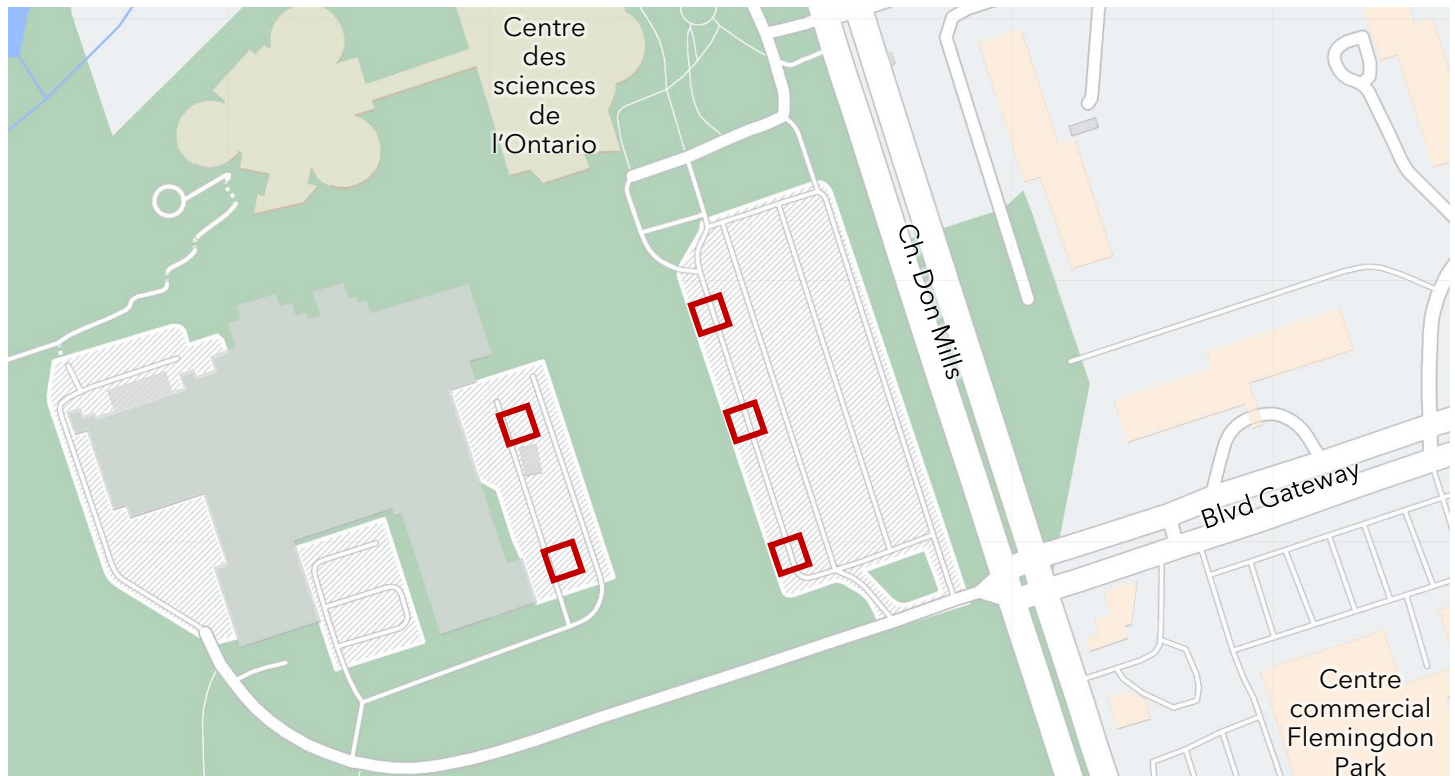

# Travaux de forage de nuit près du chemin Don Mills et du boul. Gateway

**Date de début prévue :** Dès le dimanche 16 juillet 2023

**Durée prévue :** Quatre semaines

**Heures de travail :** De 18 h 30 à 8 h 30, les soirs de semaine (du dimanche au jeudi)

Carte des zones de travail :

## Que se passe-t-il?

- Metrolinx entreprendra le forage de trous pour étudier l'état du sol. Ces travaux permettront à Metrolinx de déterminer l'approche à adopter en matière de construction pour le projet de métro de la ligne Ontario.

## À propos du projet

- La ligne Ontario sera une ligne de métro de 15,6 kilomètres de long, qui permettra de se déplacer plus rapidement et plus facilement à l'intérieur de Toronto et au-delà.
- La ligne permettra d'ajouter 15 nouvelles stations à la ville et s'étendra de la place Exhibition jusqu'au chemin Don Mills et l'avenue Eglinton Est, tout en passant par le centre-ville.
- La ligne accueillera près de 400 000 déplacements quotidiens et permettra de soulager de manière conséquente l'affluence sur le réseau de transport en commun existant, et ce, grâce à des correspondances avec plus de 40 autres lignes de métro, de train GO, de TRL, de tramway et de trajets d'autobus.