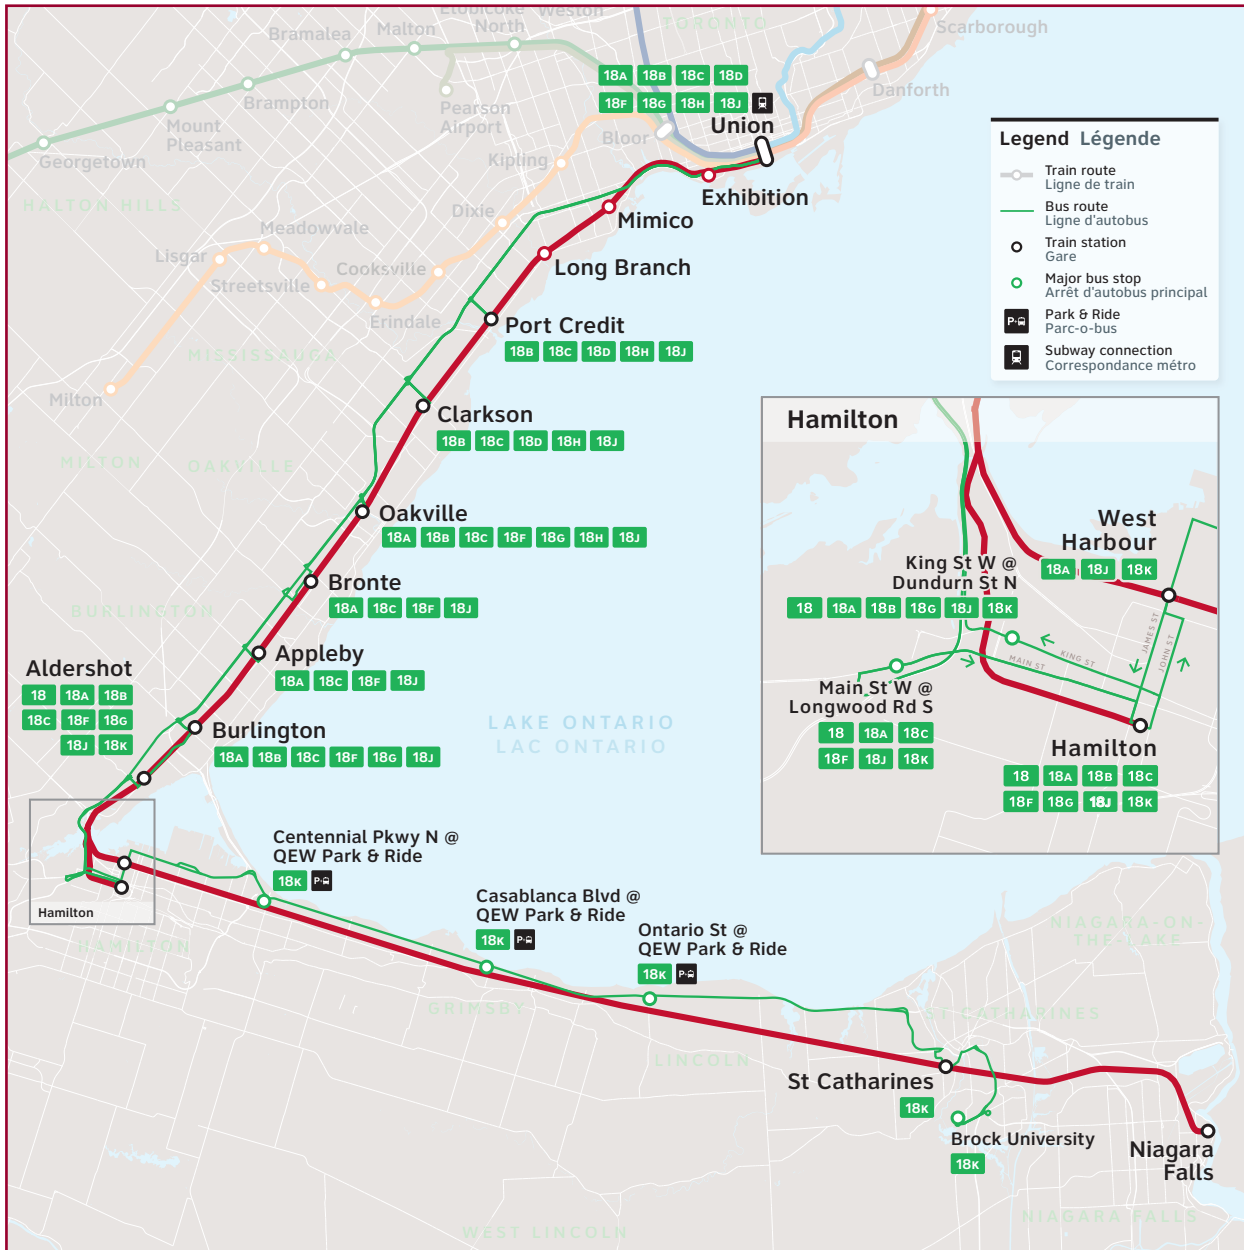

01 - 18

Route numbers
Numéros des trajets

Lakeshore West

CONTACT US

1-888-438-6646
416-869-3200
TTY: #711 or call
1-800-855-0511

[gotransit.com/schedules](https://www.go-transit.com/schedules)

@GOtransitLW

See Something?
Say Something.
24/7 Transit Safety Dispatch:
1-877-297-0642

Lakeshore West

GO Train and Bus Schedule/
Horaire des trains et des autobus GO

LW 18

Daily / Quotidiennement
Includes GO Bus route 18 /
Inclut le trajet 18 d'autobus GO

Effective / À partir de:
2 SEPTEMBER 2023
SEPTEMBRE

How to read our schedules

Step 1

Find the station or terminal you are departing from. Stops are listed across the top in the order they are served.

Step 2

The upper left corner tells you what day the schedule is for and the direction of travel.

Comment lire nos horaires

Étape 1

Trouvez votre gare ou terminus de départ. La liste des arrêts est donnée en haut dans l'ordre dans lequel ils sont desservis.

Étape 2

Le coin supérieur gauche vous indique le jour pour lequel l'horaire est donné et la direction de circulation.