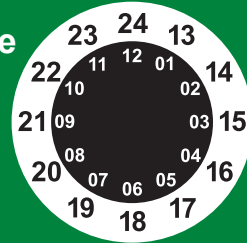

Indications selon un système horaire de 24 heures

De minuit à midi:
00 01 - 12 00
De midi à minuit:
12 01 - 24 00

Légende

Horaire des trains

Horaire des autobus

→ Trajet ne sert pas cette station.

↓ Vérifiez les trajets de correspondance cidessous.

Service de trains GO accessible aux personnes utilisant des aides à la mobilité à cet endroit.

Service d'autobus GO accessible aux personnes utilisant des aides à la mobilité à cet endroit.

Les services de trains et d'autobus GO sont accessibles aux utilisateurs d'un appareil d'aide à la mobilité à cet endroit.

Stationnement disponible.

Pour consulter les horaires les plus récents et les mises à jour, veuillez visiter gotransit.com/schedules.

3

Notes

- **b** Trip holds for connection from bus.
- **c** Trip continues to and terminates at Bramalea Transit Terminal.
- **h** Trip holds for connection.
- **S** GO Bus services GO Station from bus stop on street.

Bicycles

1. Bicycles are not allowed in Union Station or on-board trains during morning rush hour (6:30-9:30) and evening rush hour (15:30-18:30), Monday to Friday.
2. Foldable bicycles are allowed on-board trains at all times.

Notes

- **b** Le départ de l'autobus est retardé pour assurer la connexion de l'autobus.
- **c** Le parcours s'arrête au terminus Bramalea Transit Terminal.
- **h** Le départ de l'autobus est retardé pour assurer la correspondance.
- **S** Les autobus GO desservent la gare à partir de l'arrêt situé sur la rue.

Vélos

1. Les vélos ne sont pas autorisés dans la gare Union ou à bord des trains du lundi au vendredi, pendant l'heure de pointe (6:30-9:30) et pendant l'heure de pointe du soir (15:30-18:30).
2. Les vélos pliables sont permis à bord des trains en tout temps.