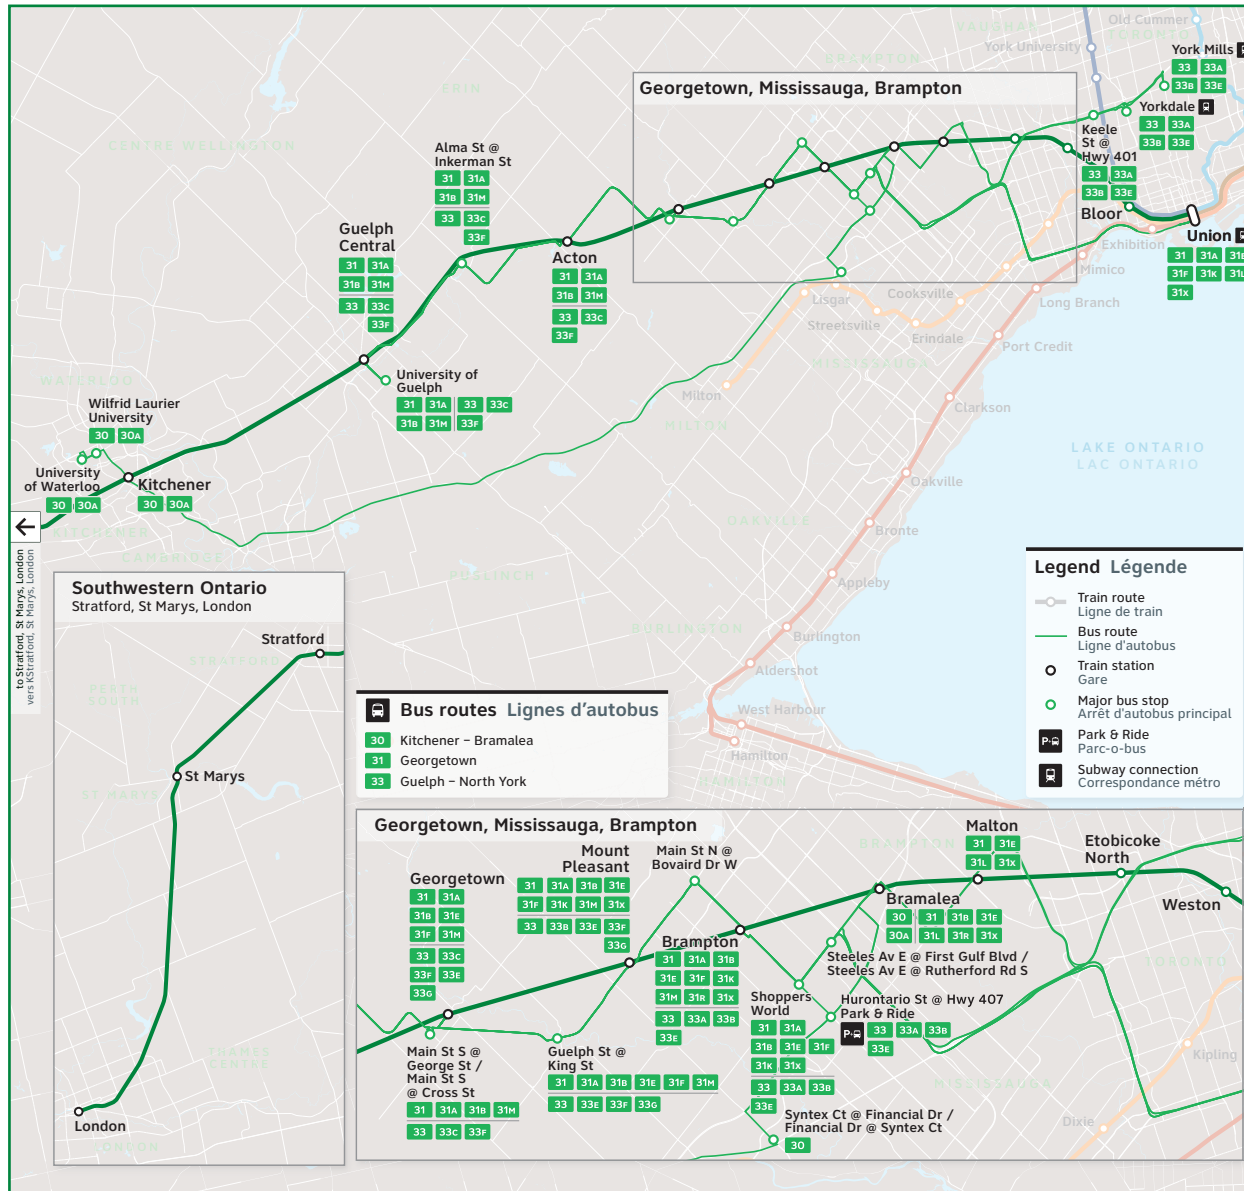

# 30-31-33

Route number  
Numéro du trajet

## Kitchener

## Kitchener

GO Train and Bus Schedule/  
Horaire des trains et des autobus GO

**KT 30 31 33**

### Daily / Quotidiennement

Includes GO Bus routes 30, 31, and  
33 / Inclut les trajets 30, 31, et 33  
d'autobus GO

Effective / À partir de:

**2** SEPTEMBER  
SEPTEMBRE **2023**