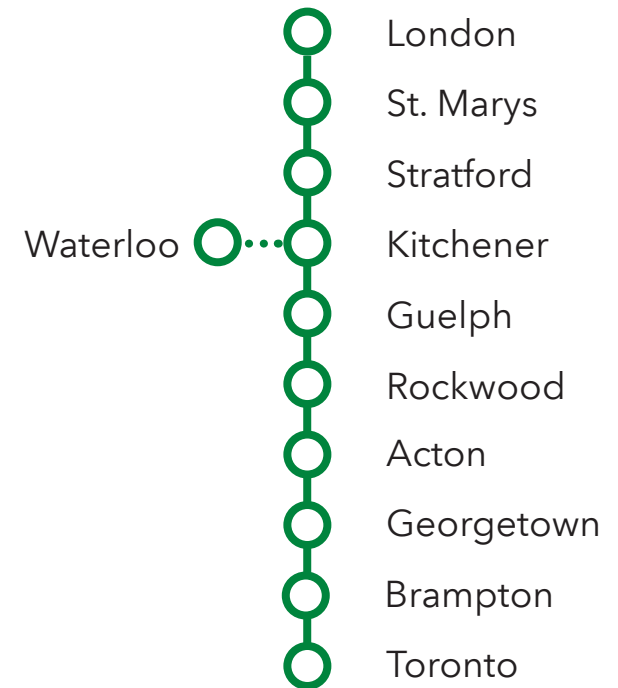

# 30-31-33

Route number  
Numéro du trajet

## Kitchener

## Kitchener

GO Train and Bus Schedule/  
Horaire des trains et des autobus GO

**KT 30 31 33**

### Daily / Quotidiennement

Includes GO Bus routes 30, 31, and  
33 / Inclut les trajets 30, 31, et 33  
d'autobus GO

Effective / À partir de:

**2** SEPTEMBER  
SEPTEMBRE **2023**