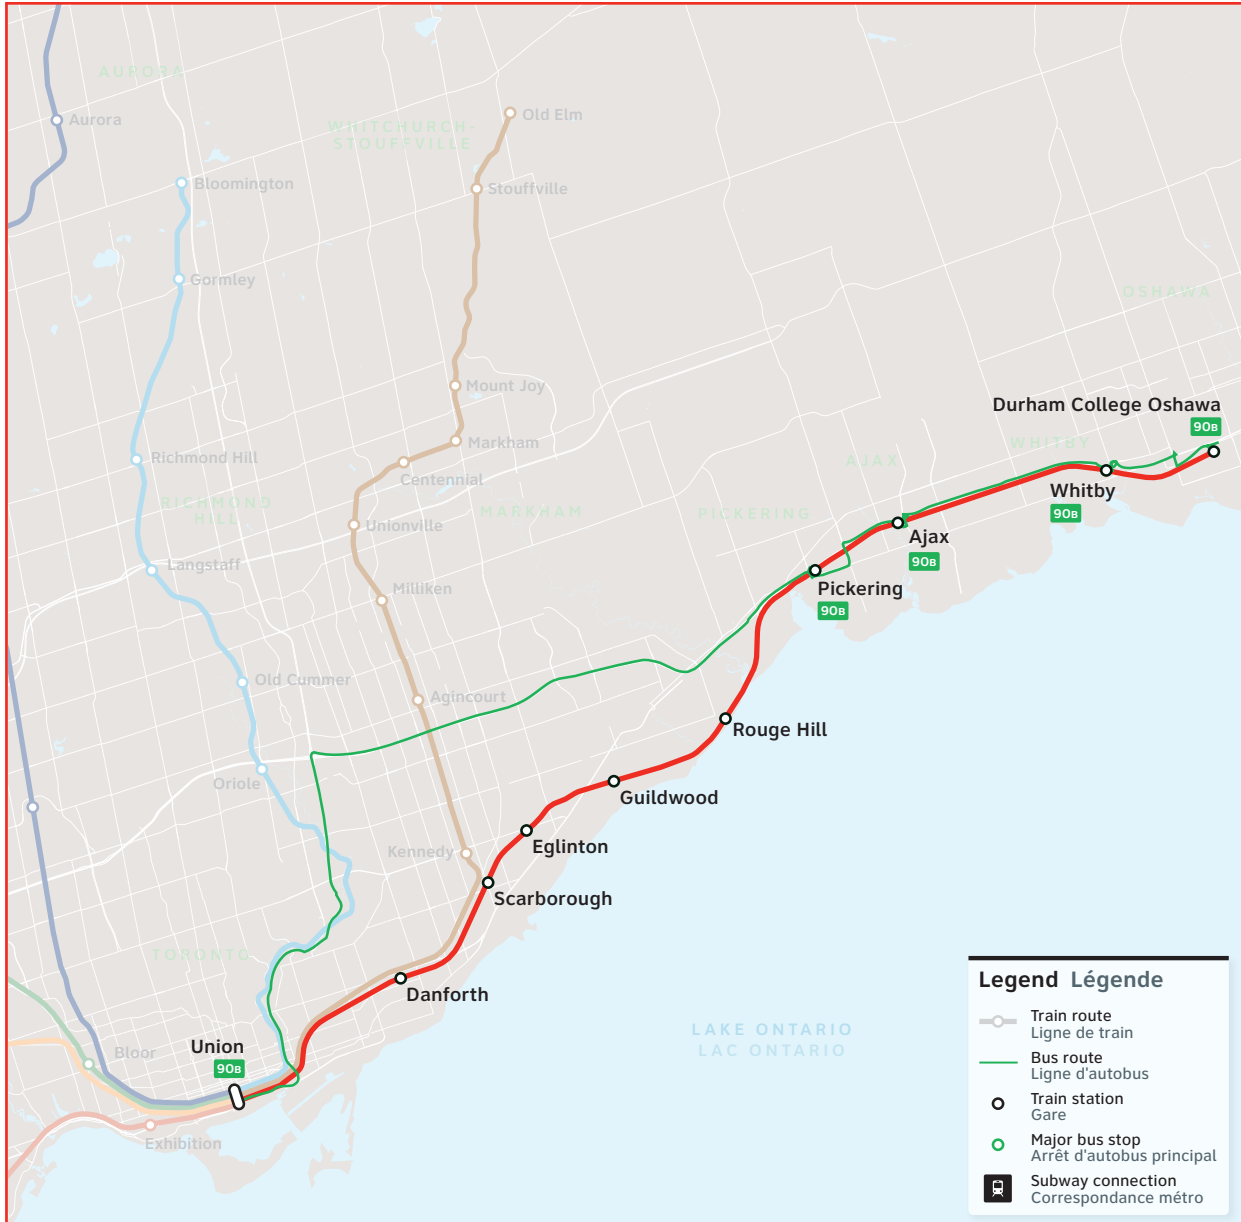

# 90B

Route numbers  
Numéros des trajets

## Lakeshore East

# Lakeshore East

GO Train and Bus Schedule/  
Horaire des trains et des autobus GO

**LE 90B**

- Durham College
- Oshawa GO
- Whitby GO
- Ajax GO
- Pickering GO
- Rouge Hill GO
- Guildwood GO
- Eglinton GO
- Scarborough GO
- Danforth GO
- Union Station

### Daily / Quotidiennement

Includes GO Bus route 90B / Inclut  
le trajet 90B d'autobus GO

Effective / À partir de:

**2** SEPTEMBER  
SEPTEMBRE **2023**