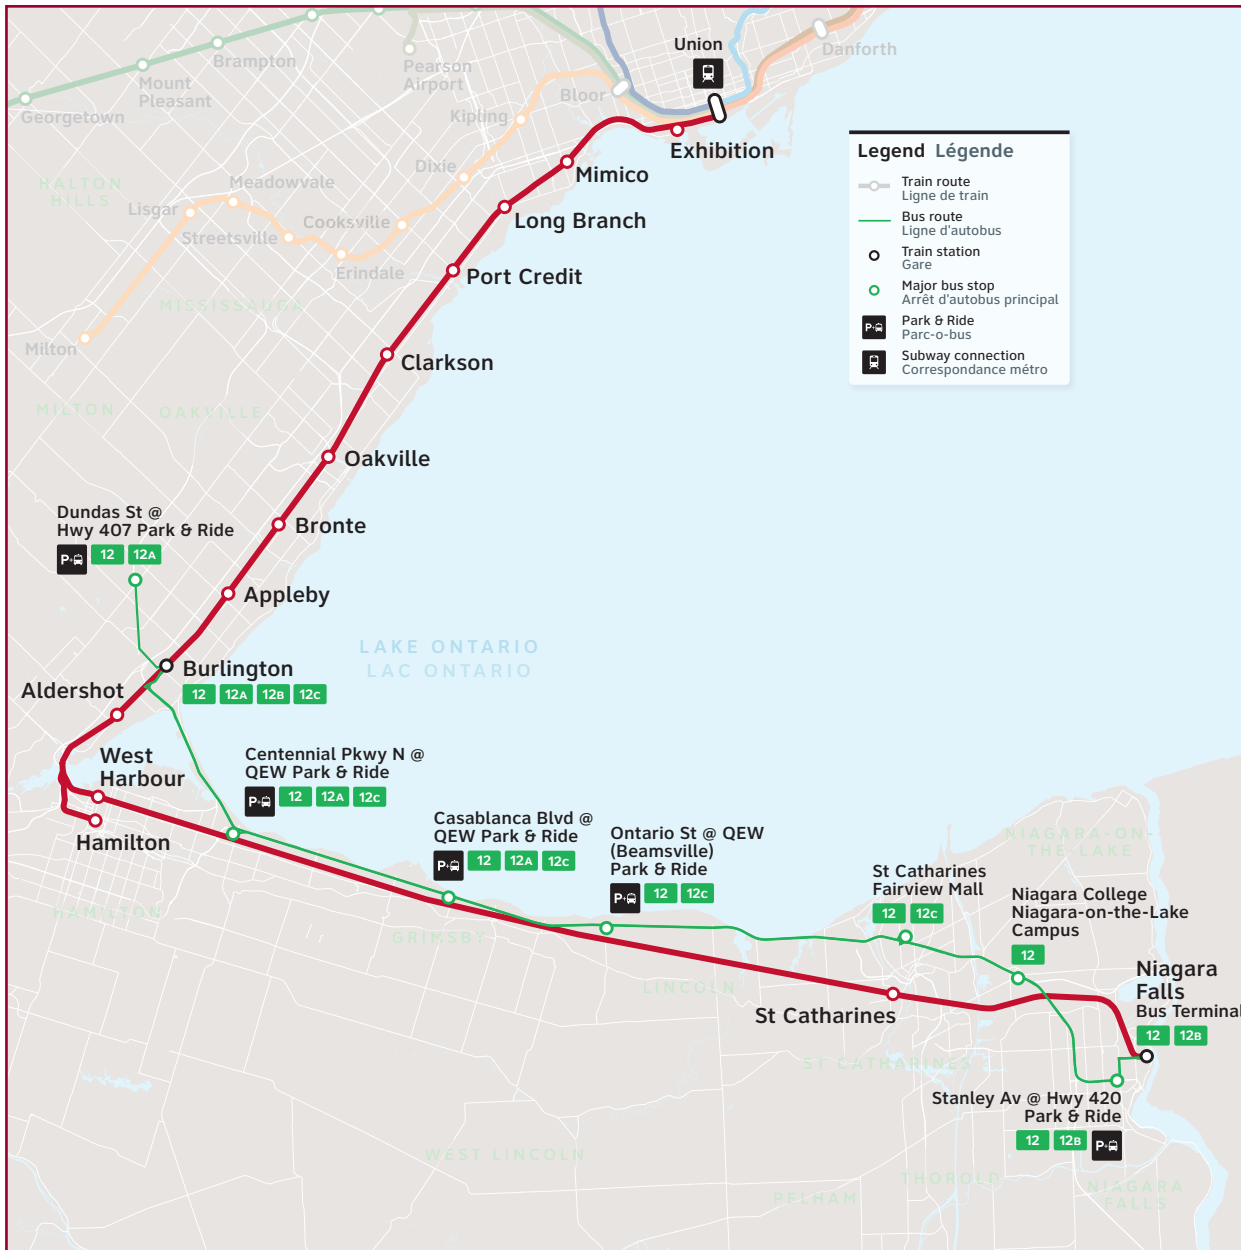

12

Route number
Numéro du trajet

Niagara Falls/Toronto

CONTACT US

1-888-438-6646
416-869-3200
TTY: #711 or call
1-800-855-0511

gotransit.com/schedules

@GOtransitLW
@GOtransitBus

See Something?
Say Something.
24/7 Transit Safety Dispatch:
1-877-297-0642

12

- Toronto
- Mississauga
- Oakville
- Burlington
- Hamilton
- St. Catharines
- Niagara Falls

Daily / Quotidiennement

Includes GO Bus route 12 /
Inclut le trajet 12 d'autobus GO
Includes Lakeshore West GO Trains/
Inclut les trains GO Lakeshore West

Effective / À partir de:

2 SEPTEMBER
SEPTEMBRE 2023

How to read our schedules

Step 1

Find the station or terminal you are departing from. Stops are listed across the top in the order they are served.

Step 2

2

Comment lire nos horaires

Étape 1

Trouvez votre gare ou terminus de départ. La liste des arrêts est donnée en haut dans l'ordre dans lequel ils sont desservis.

Étape 2

Le coin supérieur gauche vous indique le jour pour lequel l'horaire est donné et la direction de circulation.