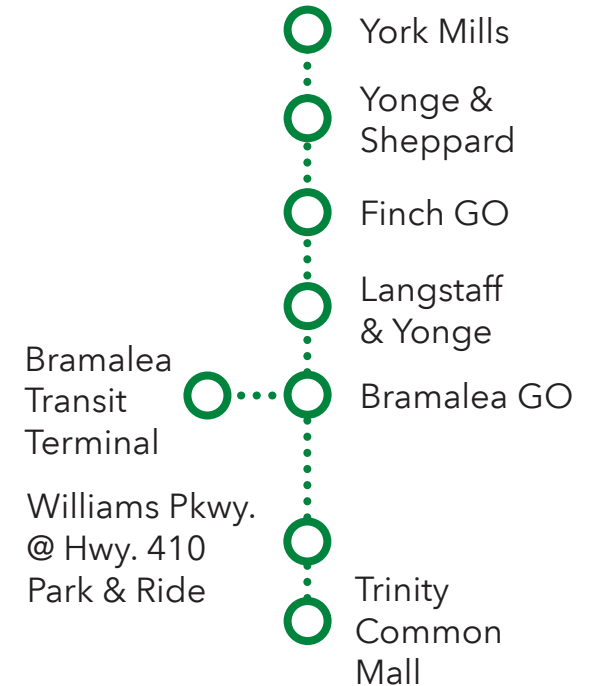

## Daily / Quotidiennement

Includes GO Bus routes 32 / Inclut les routes 32 d'autobus GO  
Includes Georgetown GO Train  
Inclut la GO train Georgetown

Effective / À partir de:

**2** SEPTEMBER  
SEPTEMBRE **2023**