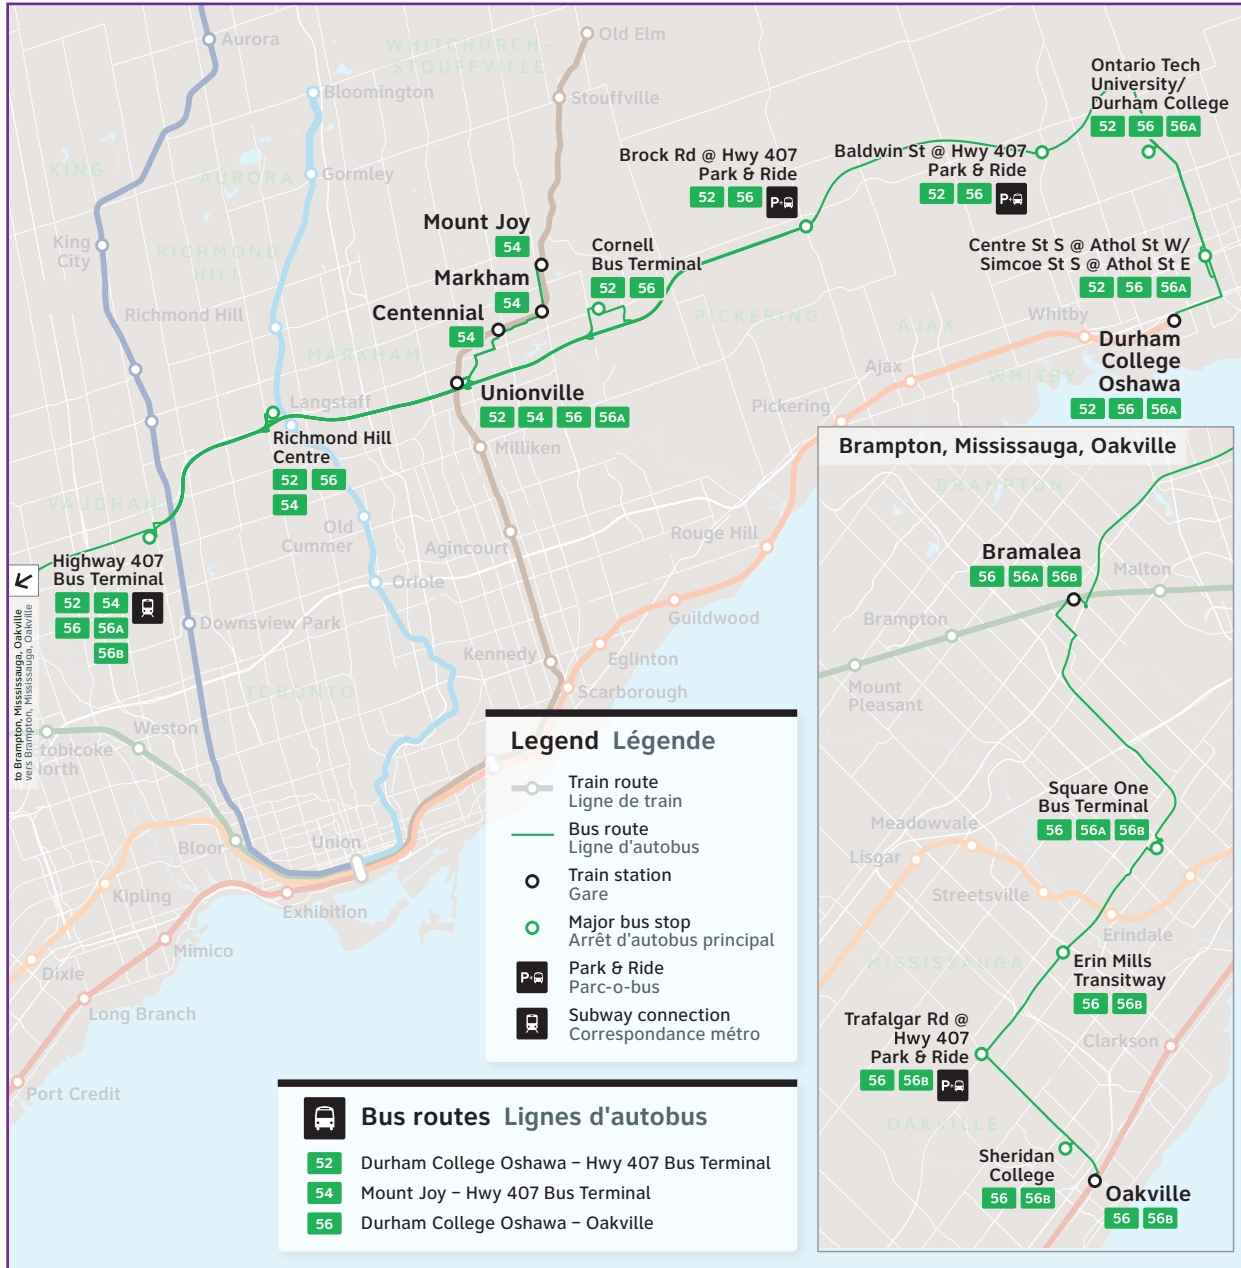

52-54-56

Oshawa/Oakville

Route number
Numéro du trajet

CONTACT US

1-888-438-6646
416-869-3200
TTY: #711 or call
1-800-855-0511

gotransit.com/schedules

@GOtransitBus

See Something?
Say Something.
24/7 Transit Safety Dispatch:
1-877-297-0642

- Oshawa
- Whitby
- Pickering
- Markham
- Richmond Hill
- Hwy. 407 Bus Terminal
- Brampton
- Mississauga
- Oakville

Daily / Quotidiennement

Includes GO Bus routes 52, 54, 56 / Inclut les trajets 52, 54, 56 d'autobus GO

Schedule times shown in 24-hour clock

Midnight to noon
00 01 - 12 00
Noon to midnight
12 01 - 24 00

Legend

 Bus trips

→ Trip does not serve this location.

GO Bus service is accessible to passengers using mobility devices at this location.

Comment lire nos horaires

Étape 1

Trouvez votre gare ou terminus de départ. La liste des arrêts est donnée en haut dans l'ordre dans lequel ils sont desservis.

Étape 2

Le coin supérieur gauche vous indique le jour pour lequel l'horaire est donné et la direction de circulation.