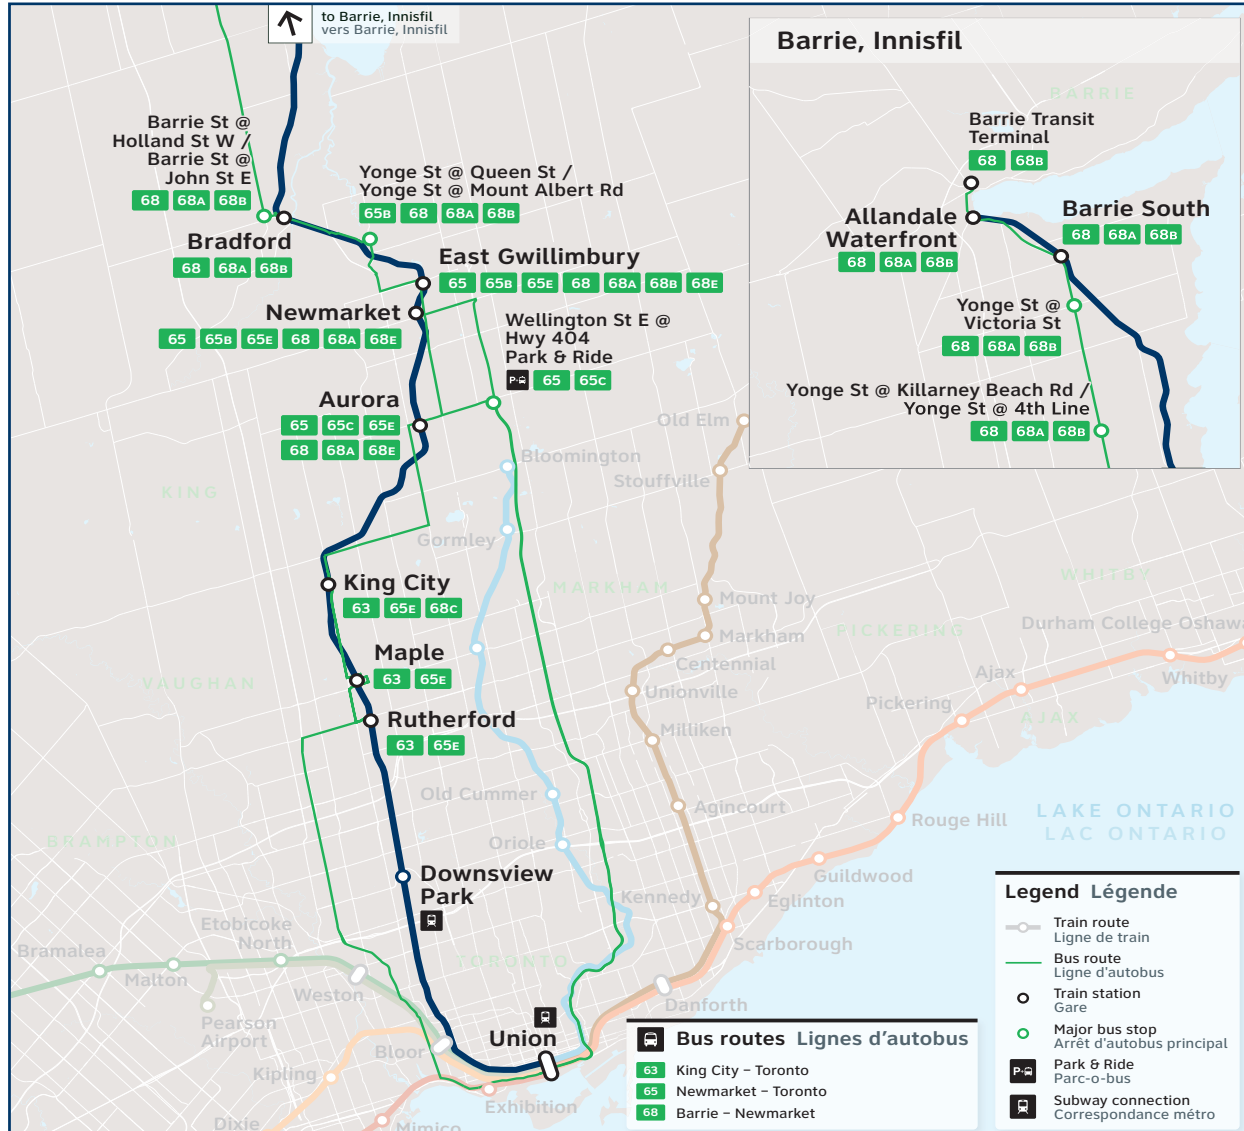

63-65-68

Route number
Nombre d'itinéraire

Barrie

CONTACT US

1-888-438-6646
416-869-3200
TTY: #711 or call
1-800-855-0511

gotransit.com/schedules

@GOtransitBR
@GOtransitBus

See Something?
Say Something.
24/7 Transit Safety Dispatch:
1-877-297-0642

BR 63 65 68

Daily / Quotidiennement
Includes GO Bus routes 63, 65, 68
Inclut les routes 63, 65, 68
d'autobus GO

Effective / À partir de:

2 SEPTEMBER
SEPTEMBRE **2023**

How to read our schedules

Step 1

Find the station or terminal you are departing from. Stops are listed across the top in the order they are served.

 Stationnement disponible.

Pour consulter les horaires les plus récents et les mises à jour, veuillez visiter gotransit.com/schedules.

3

Notes

- k** Trip serves King City GO Station from a bus stop on Keele St. at Station Rd.
- h** Trip holds for connection from bus.
- s** GO Bus services GO Station from bus stop on street.

Notes

- k** Les autobus desservent la gare GO King City à partir de l'arrêt situé à l'angle des rues Keele et Station.
- h** Le départ de l'autobus est retardé pour assurer la connexion de l'autobus.
- s** Les autobus GO desservent la gare à partir de l'arrêt situé sur la rue.