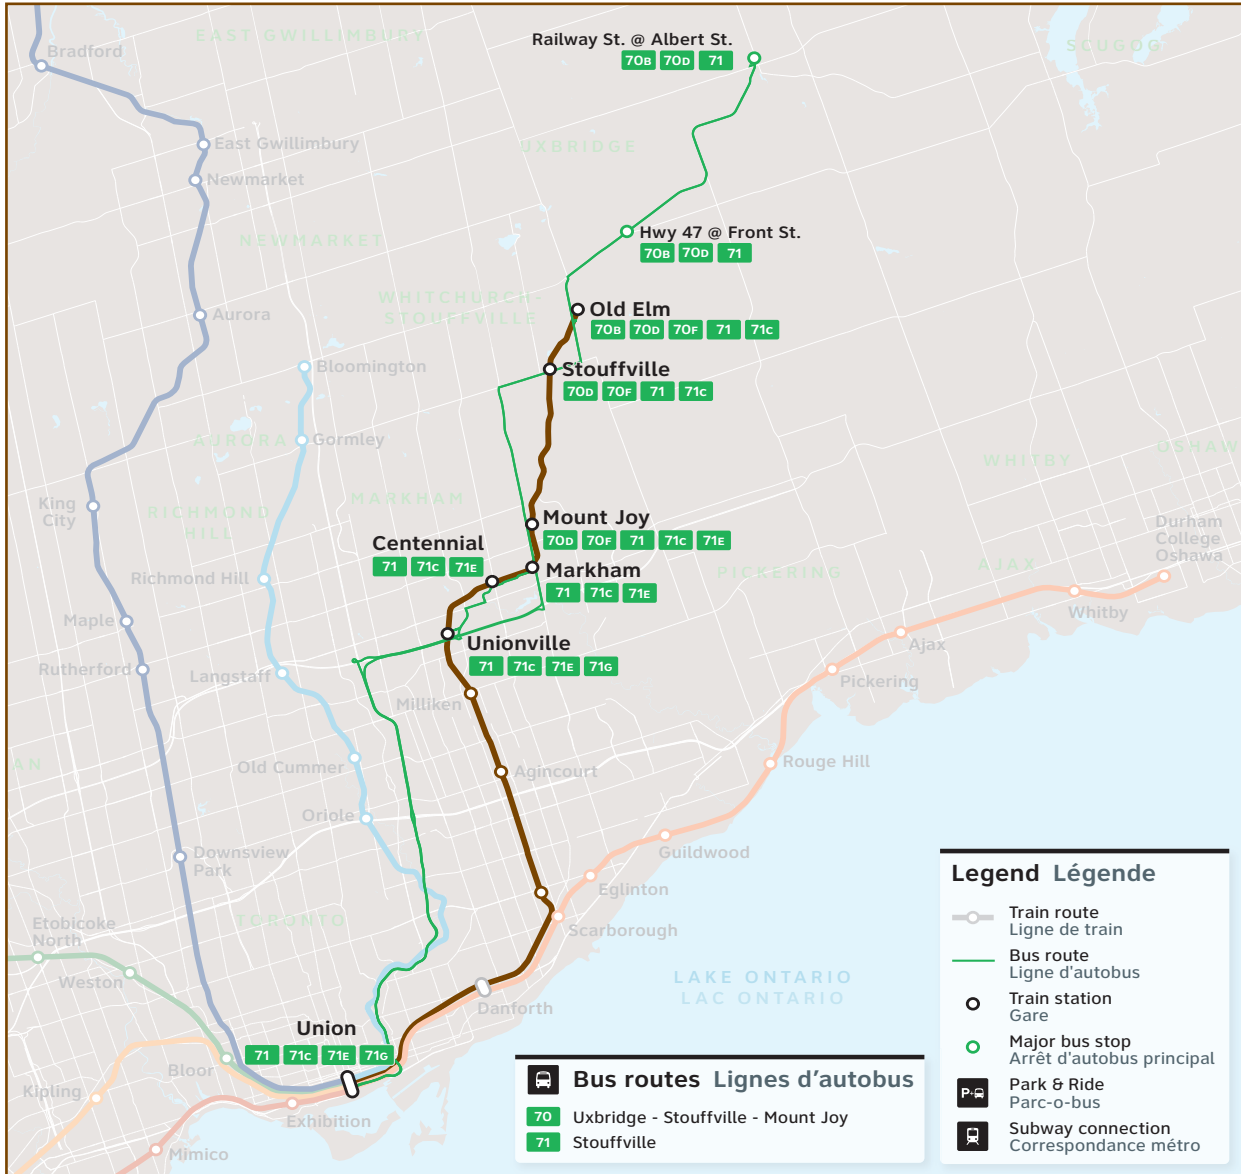

70-71

Route number
Numéro du trajet

Stouffville

CONTACT US

1-888-438-6646
416-869-3200
TTY: #711 or call
1 (800) 855-0511

gotransit.com/schedules

@GOtransitST

See Something?
Say Something.
24/7 Transit Safety Dispatch:
1-877-297-0642

prestocard.ca

Sign-up for email or
text alerts/ Inscrivez-
vous pour recevoir des
alertes par courriel ou
message texte.
gotransit.com/OnTheGO

Stouffville

GO Train and Bus Schedule/
Horaire des trains et des autobus GO

ST 70 71

- Uxbridge
- Goodwood
- Old Elm GO
- Stouffville GO
- Mount Joy GO
- Markham GO
- Centennial GO
- Unionville GO
- Milliken GO
- Agincourt GO
- Kennedy GO
- Union Station

Daily / Quotidiennement

Includes GO Bus routes 70 and 71/
Inclut les trajets 70 et 71 d'autobus
GO

Effective / À partir de:

2 SEPTEMBER
SEPTEMBRE **2023**