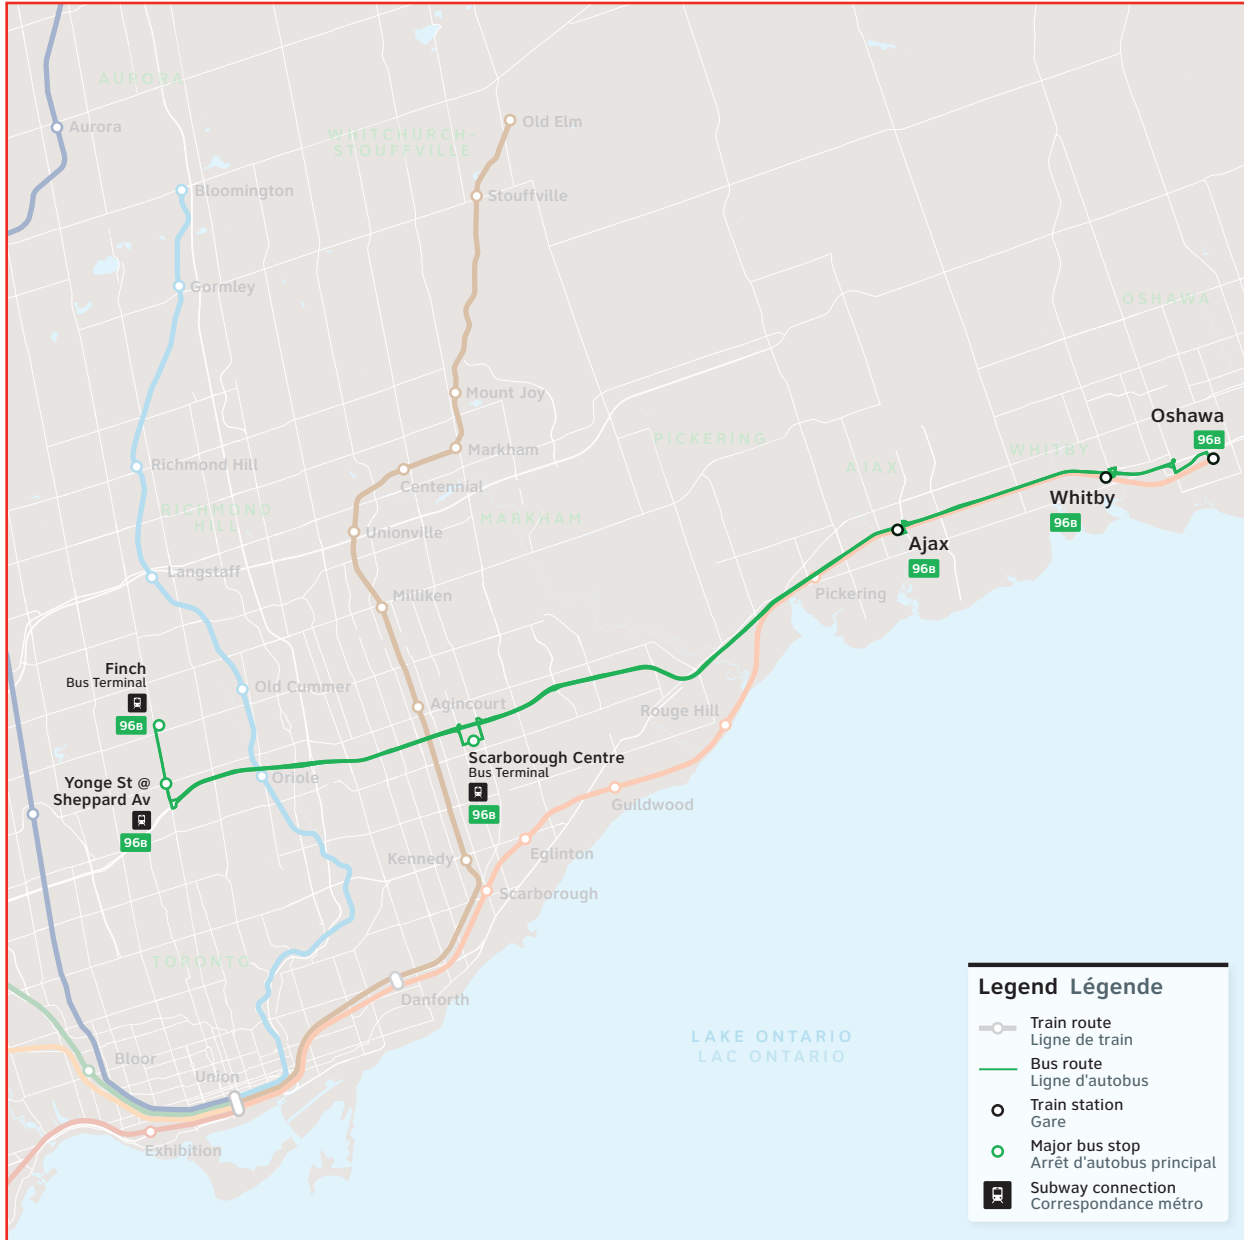

**96** Route number  
Nombre d'itinéraire

## Oshawa/Finch Express

# Oshawa/ Finch Express

GO Bus Schedule/  
Horaire des autobus GO

96

- Finch Bus Terminal
- Yonge St. @ Sheppard
- Scarborough Town Centre
- Ajax GO
- Whitby GO
- DC Oshawa GO

**Daily / Quotidiennement**  
Includes GO Bus routes 96/ Inclut  
les routes 96 d'autobus GO