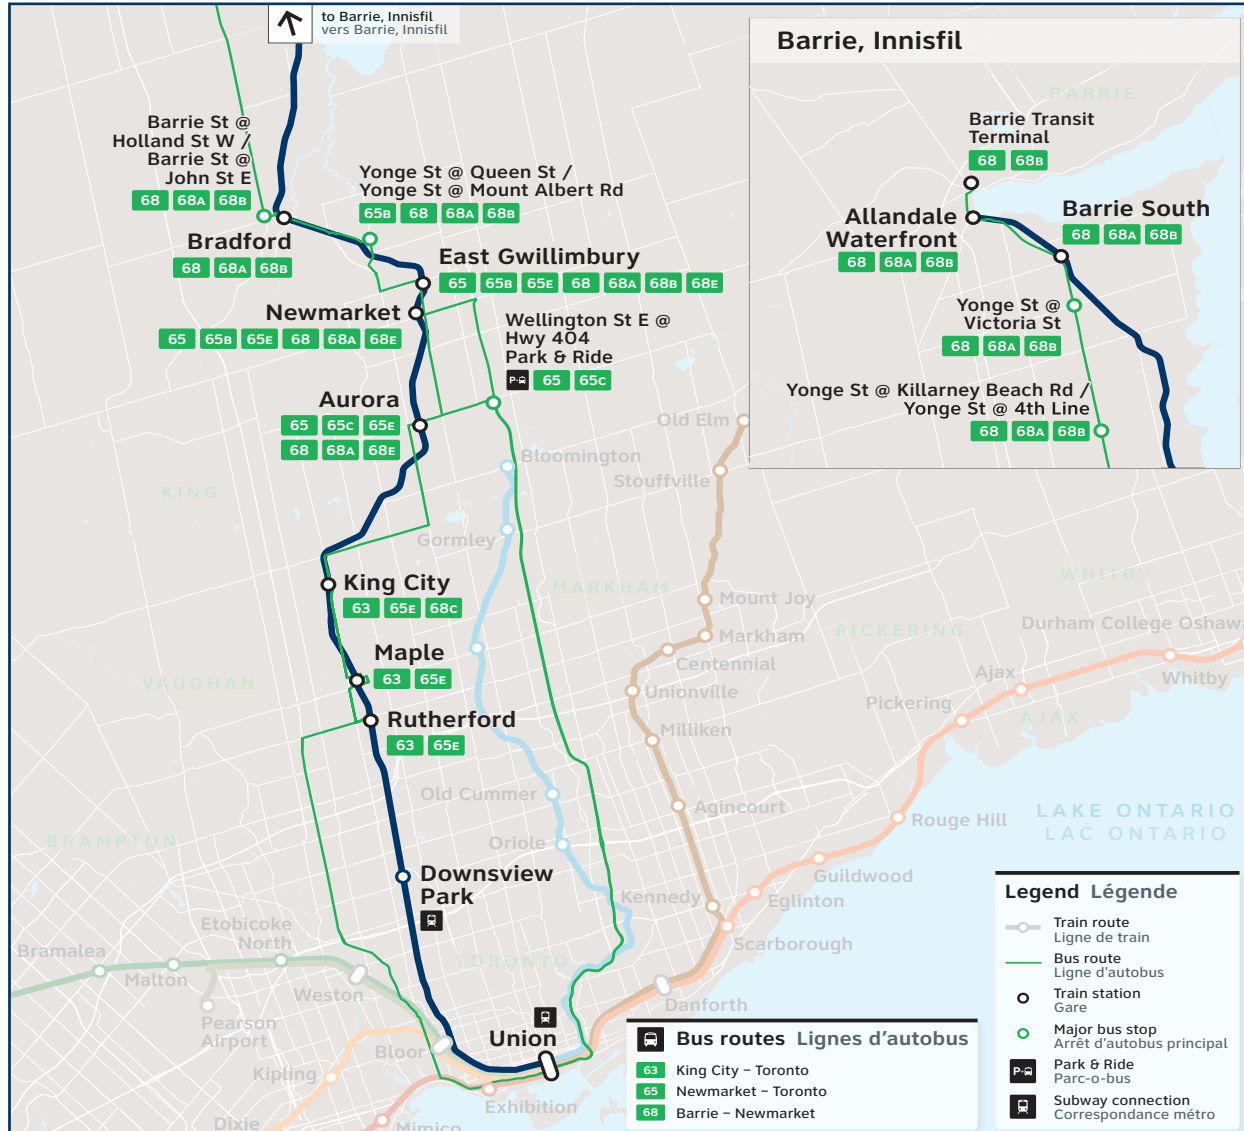

63-65-68

Route number
Nombre d'itinéraire

Barrie

CONTACT US

1-888-438-6646
416-869-3200
TTY: #711 or call
1-800-855-0511

gotransit.com/schedules

@GOtransitBR
@GOtransitBus

See Something?
Say Something.
24/7 Transit Safety Dispatch:
1-877-297-0642

BR 63 65 68

Daily / Quotidiennement
Includes GO Bus routes 63, 65, 68
Inclut les routes 63, 65, 68
d'autobus GO

Effective / À partir de:
17 OCTOBER
OCTOBRE **2023**

How to read our schedules

Step 1

Find the station or terminal you are departing from. Stops are listed across the top in the order they are served.

 Stationnement disponible.

Pour consulter les horaires les plus récents et les mises à jour, veuillez visiter gotransit.com/schedules.

3

Notes

- k** Trip serves King City GO Station from a bus stop on Keele St. at Station Rd.
- h** Trip holds for connection from bus.
- s** GO Bus services GO Station from bus stop on street.

Notes

- k** Les autobus desservent la gare GO King City à partir de l'arrêt situé à l'angle des rues Keele et Station.
- h** Le départ de l'autobus est retardé pour assurer la connexion de l'autobus.
- s** Les autobus GO desservent la gare à partir de l'arrêt situé sur la rue.