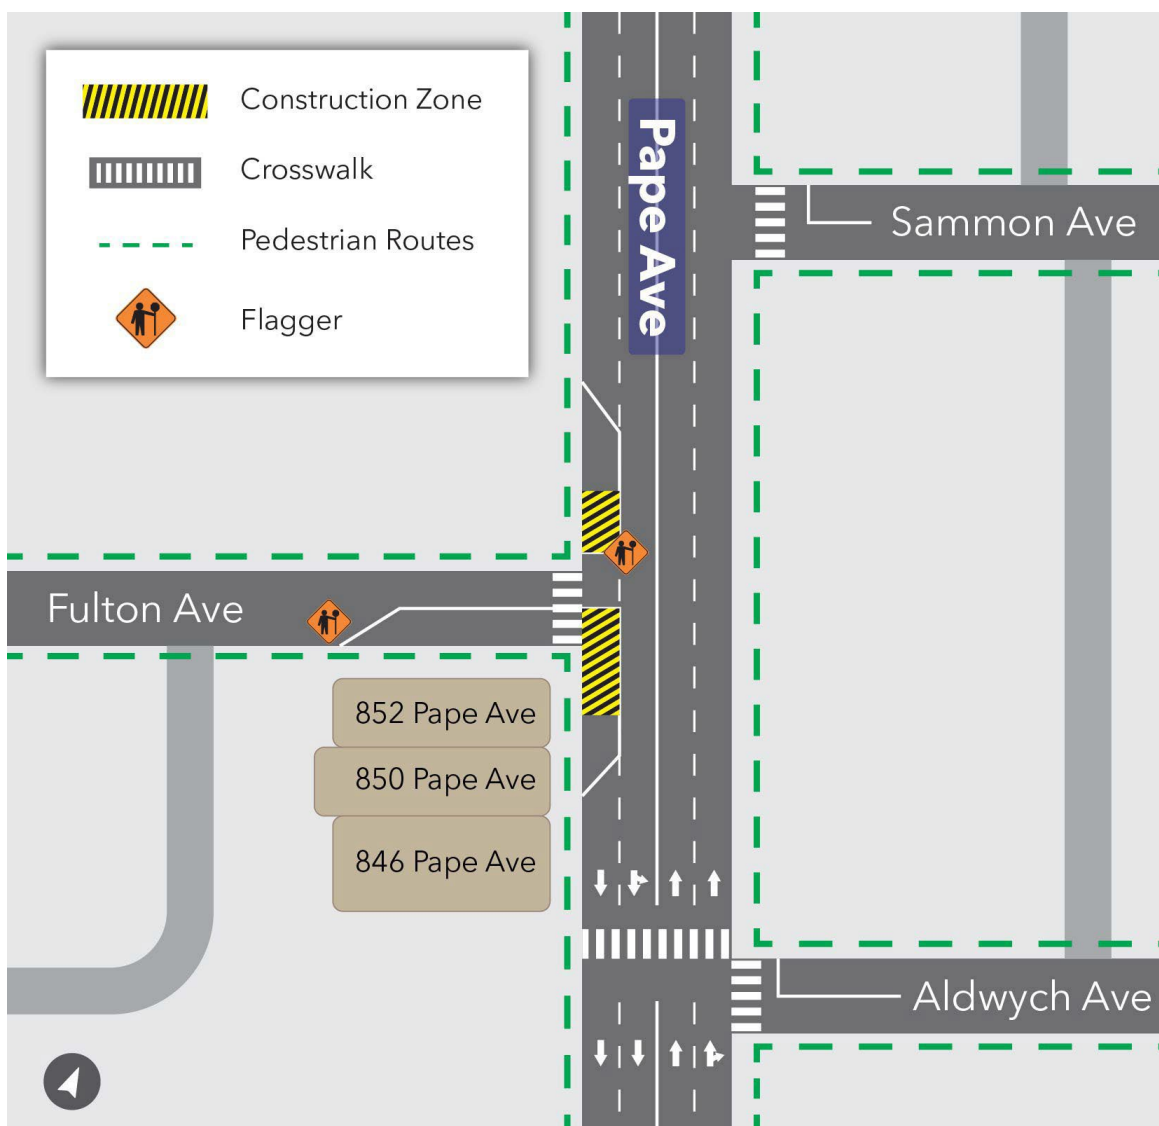

# Débranchements du service public Enbridge Gas des propriétés appartenant à Metrolinx sur l'avenue Pape

**Date de début prévue :** Dès le 20 février 2024

**Durée prévue :** Deux (2) jours

**Heures des travaux :** De 9 h à 16 h

## Que se passe-t-il?

- Dès le mardi 20 février 2024, des équipes d'Enbridge Gas commenceront à débrancher les lignes à gaz des propriétés appartenant à Metrolinx près des avenues Pape et Fulton.
- Les équipes creuseront dans la voie en bordure pour accéder à la conduite principale de gaz et aux connexions de la propriété.
- Les travaux devraient durer environ deux jours et ils auront lieu entre 9 h et 16 h.

## À quoi s'attendre?

- Les équipes auront accès à la voie, aux bordures et à d'autres caractéristiques de la chaussée.
- La voie de bordure sud de l'avenue Pape, près de l'avenue Fulton sera occupée pendant ces travaux, ainsi que le côté sud de l'avenue Fulton, en face du 852, avenue Pape.
- L'accès à l'allée ouest de l'avenue Pape et au sud de l'avenue Fulton sera maintenu.
- Un accès pour les piétons sera maintenu.
- Les équipes s'installeront le matin et enlèveront leur équipement à la fin de la journée.
- Les résidents des environs peuvent entendre du bruit provenant de l'utilisation des camions à benne, des camions aspirateurs et d'une pelle rétrocaveuse.
- Ces travaux peuvent être retardés en raison de mauvaises conditions météorologiques ou de situations imprévues.
- Tous les permis nécessaires ont été obtenus.

## À propos du projet

- Une ligne de métro de 15,6 kilomètres qui permettra de circuler plus rapidement et plus facilement à l'intérieur de Toronto et au-delà.
- 15 arrêts et plus de 40 correspondances avec d'autres services de transport en commun, notamment des lignes de train GO, de métro, de TLR et de bus.
- Environ 40 minutes d'un bout de la ligne à l'autre.
- 28 000 voitures de moins sur la route chaque jour.