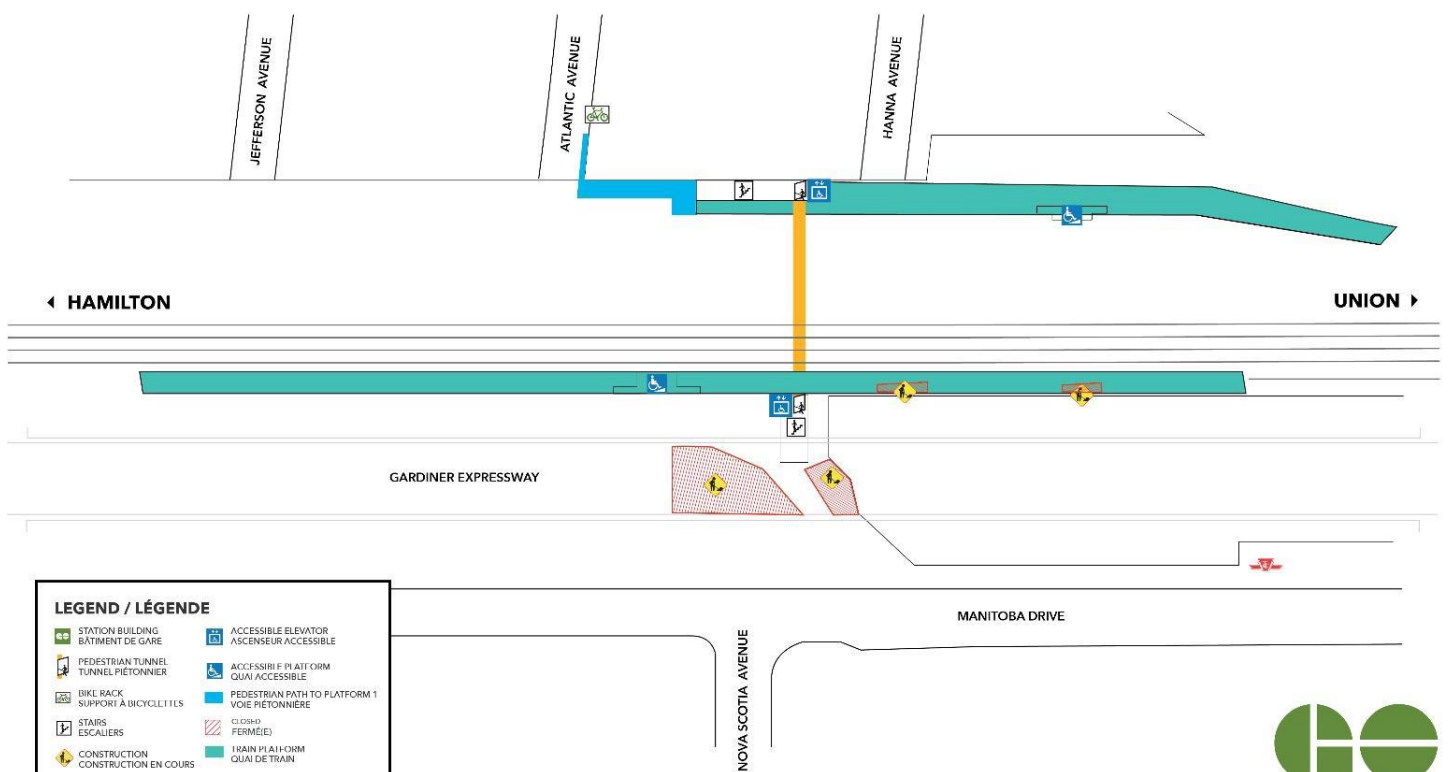

# Travaux de nuit le week-end sur les voies du corridor ferroviaire près de la gare Exhibition

**Date de début prévue :** Le 22 mars 2024, 23 h

**Durée prévue :** Trois nuits de 23 h à 4 h

**Date d'achèvement prévue :** Le 25 mars 2024 à 4 h

## Carte de la zone des travaux

 METROLINX

## Que se passe-t-il?

- Des travaux du corridor ferroviaire à la gare GO d'Exhibition actuelle sont entrepris pour décaler la voie n° 2 existante plus au nord. Ces travaux préparent la voie pour la future gare Exhibition qui desservira le métro de la ligne Ontario et les opérations GO Rail futures.
- Dans le corridor de Metrolinx entre le mile 1.8 et 2.3, des travaux de voie auront lieu durant une fermeture de voie prévue pour le week-end.
- Les trains de la ligne de Lakeshore West seront remplacés par des autobus GO tout au long du week-end du 23 au 24 mars.
- Des tramways 509 de la TTC assureront un service vers et depuis la gare Union.

## À propos de la ligne Ontario

- Une ligne de métro de 15,6 kilomètres qui permettra de circuler plus rapidement et plus facilement à l'intérieur de Toronto et au-delà.
- 15 arrêts et plus de 40 correspondances avec d'autres transports en commun, notamment le train GO, le métro, le TLR, le tramway et les lignes d'autobus.
- Moins de 30 minutes d'un bout de la ligne à l'autre.
- 28 000 trajets en voiture de moins chaque jour.