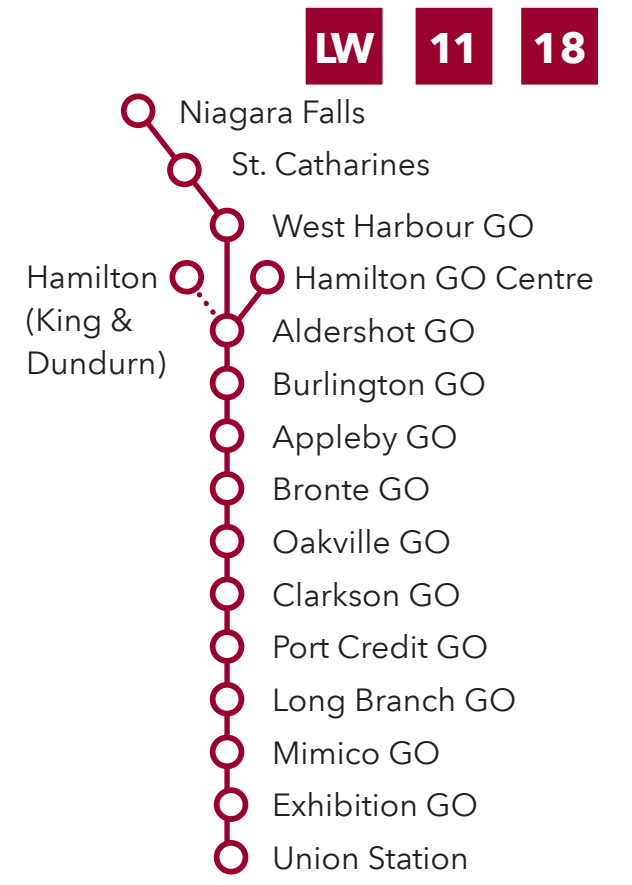

01 - 11-18 Route numbers Numéros des trajets Lakeshore West

CONTACT US

- 1-888-438-6646
416-869-3200
- TTY: #711 or call
1-800-855-0511
- gotransit.com/schedules
- @GOtransitLW
- See Something?
Say Something.
24/7 Transit Safety Dispatch:
1-877-297-0642
- prestocard.ca
- Sign-up for email or text alerts/ Inscrivez-vous pour recevoir des alertes par courriel ou message texte.
gotransit.com/OnTheGO

Lakeshore West

GO Train and Bus Schedule/
Horaire des trains et des autobus GO

Daily / Quotidiennement
Includes GO Bus routes 11 & 18 /
Inclut les trajets 11 & 18 d'autobus GO

Effective / À partir de:
27 & 28 APRIL / AVRIL **2024**

How to read our schedules

Step 1

Find the station or terminal you are departing from. Stops are listed across the top in the order they are served.

Step 2

The upper left corner tells you what day the schedule is for and the direction of travel.

Comment lire nos horaires

Étape 1

Trouvez votre gare ou terminus de départ. La liste des arrêts est donnée en haut dans l'ordre dans lequel ils sont desservis.

Étape 2

Le coin supérieur gauche vous indique le jour pour lequel l'horaire est donné et la direction de circulation.