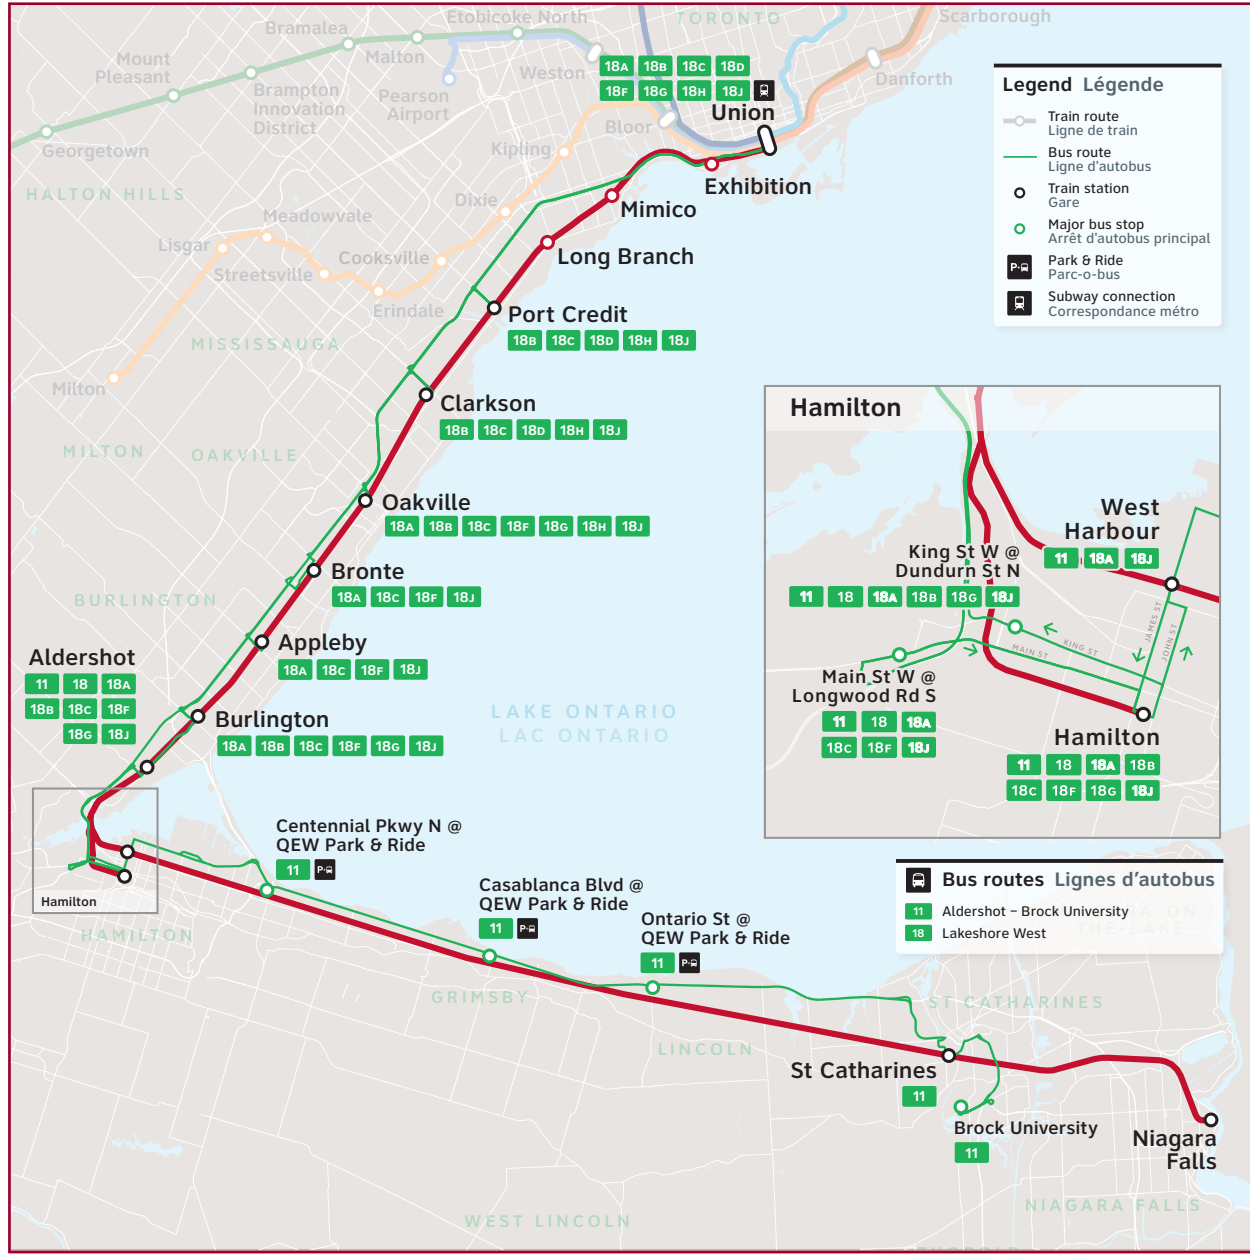

01 - 11-18 Route numbers Numéros des trajets Lakeshore West

CONTACT US

- 1-888-438-6646
416-869-3200
- TTY: #711 or call
1-800-855-0511
- gotransit.com/schedules
- @GOtransitLW
- See Something?
Say Something.
24/7 Transit Safety Dispatch:
1-877-297-0642
- prestocard.ca
- Sign-up for email or text alerts/ Inscrivez-vous pour recevoir des alertes par courriel ou message texte.
gotransit.com/OnTheGO

Lakeshore West

GO Train and Bus Schedule/
Horaire des trains et des autobus GO

Daily / Quotidiennement
Includes GO Bus routes 11 & 18 /
Inclut les trajets 11 & 18 d'autobus GO

Effective / À partir de:
27 & 28 APRIL / AVRIL **2024**

How to read our schedules

Step 1

Find the station or terminal you are departing from. Stops are listed across the top in the order they are served.

Step 2

The upper left corner tells you what day the schedule is for and the direction of travel.

Comment lire nos horaires

Étape 1

Trouvez votre gare ou terminus de départ. La liste des arrêts est donnée en haut dans l'ordre dans lequel ils sont desservis.

Étape 2

Le coin supérieur gauche vous indique le jour pour lequel l'horaire est donné et la direction de circulation.