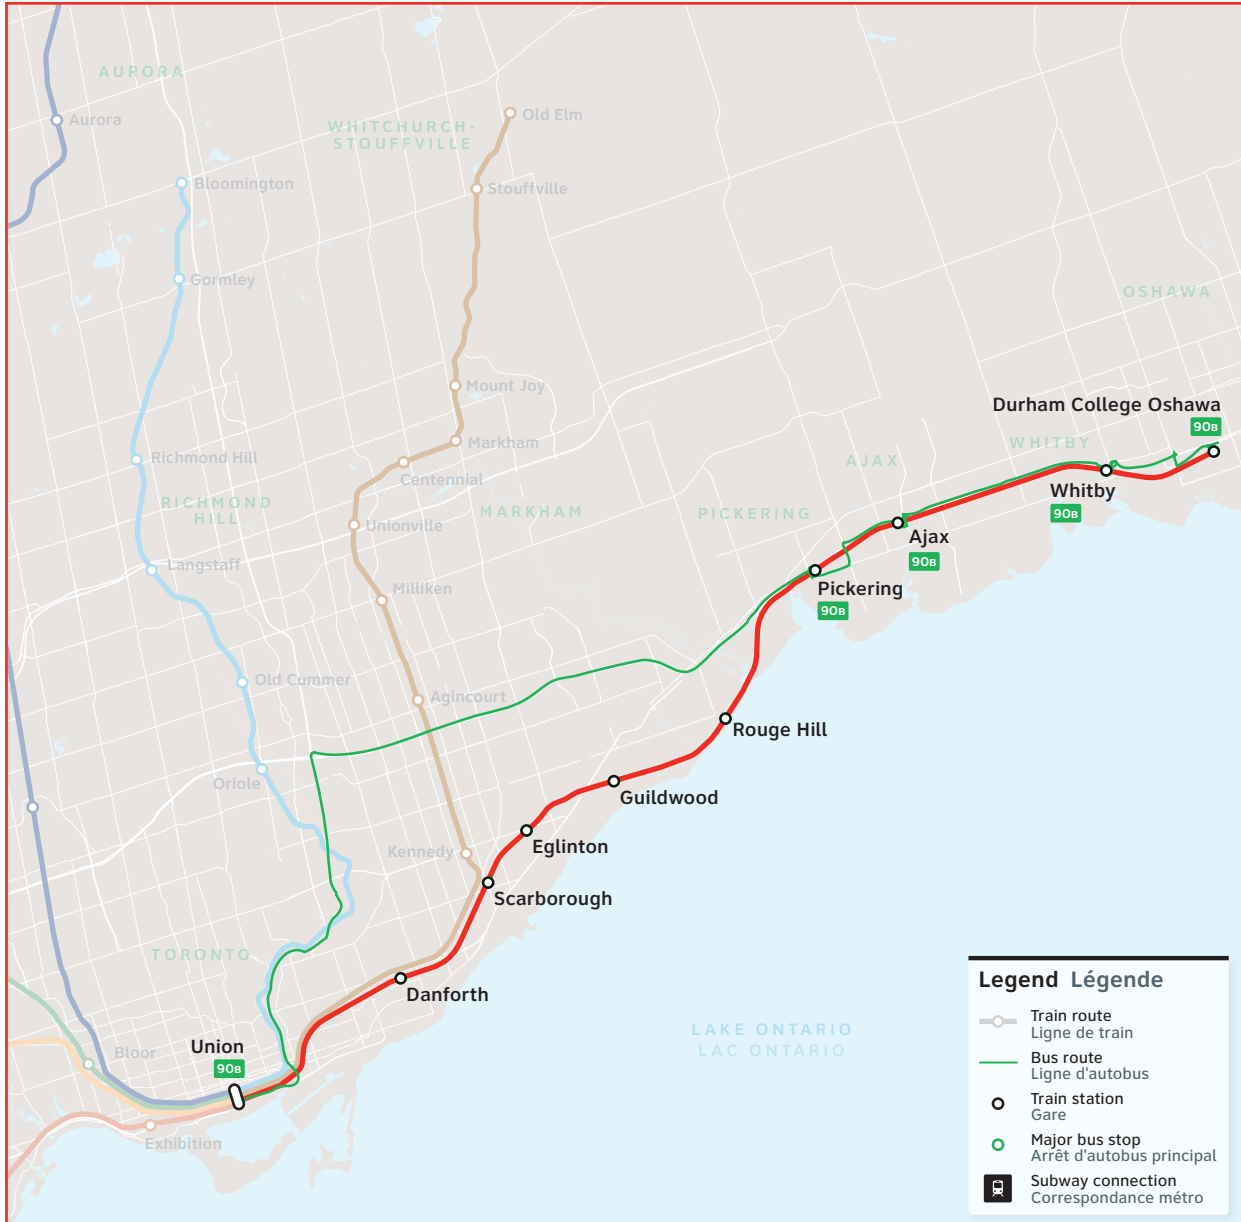

# 90B

Route numbers  
Numéros des trajets

## Lakeshore East

# Lakeshore East

GO Train and Bus Schedule/  
Horaire des trains et des autobus GO

LE 90B

- Durham College
- Oshawa GO
- Whitby GO
- Ajax GO
- Pickering GO
- Rouge Hill GO
- Guildwood GO
- Eglinton GO
- Scarborough GO
- Danforth GO
- Union Station

### Daily / Quotidiennement

Includes GO Bus route 90B / Inclut  
le trajet 90B d'autobus GO

Effective / À partir de:

**27 & 28** APRIL  
AVRIL **2024**