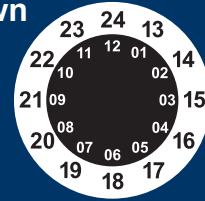

Parking available./ Stationnement disponible.

Schedule times shown in 24-hour clock

Indications selon un système horaire de 24 heures

Midnight to noon
00 01 - 12 00

De minuit à midi:
00 01 - 12 00

Noon to midnight
12 01 - 24 00