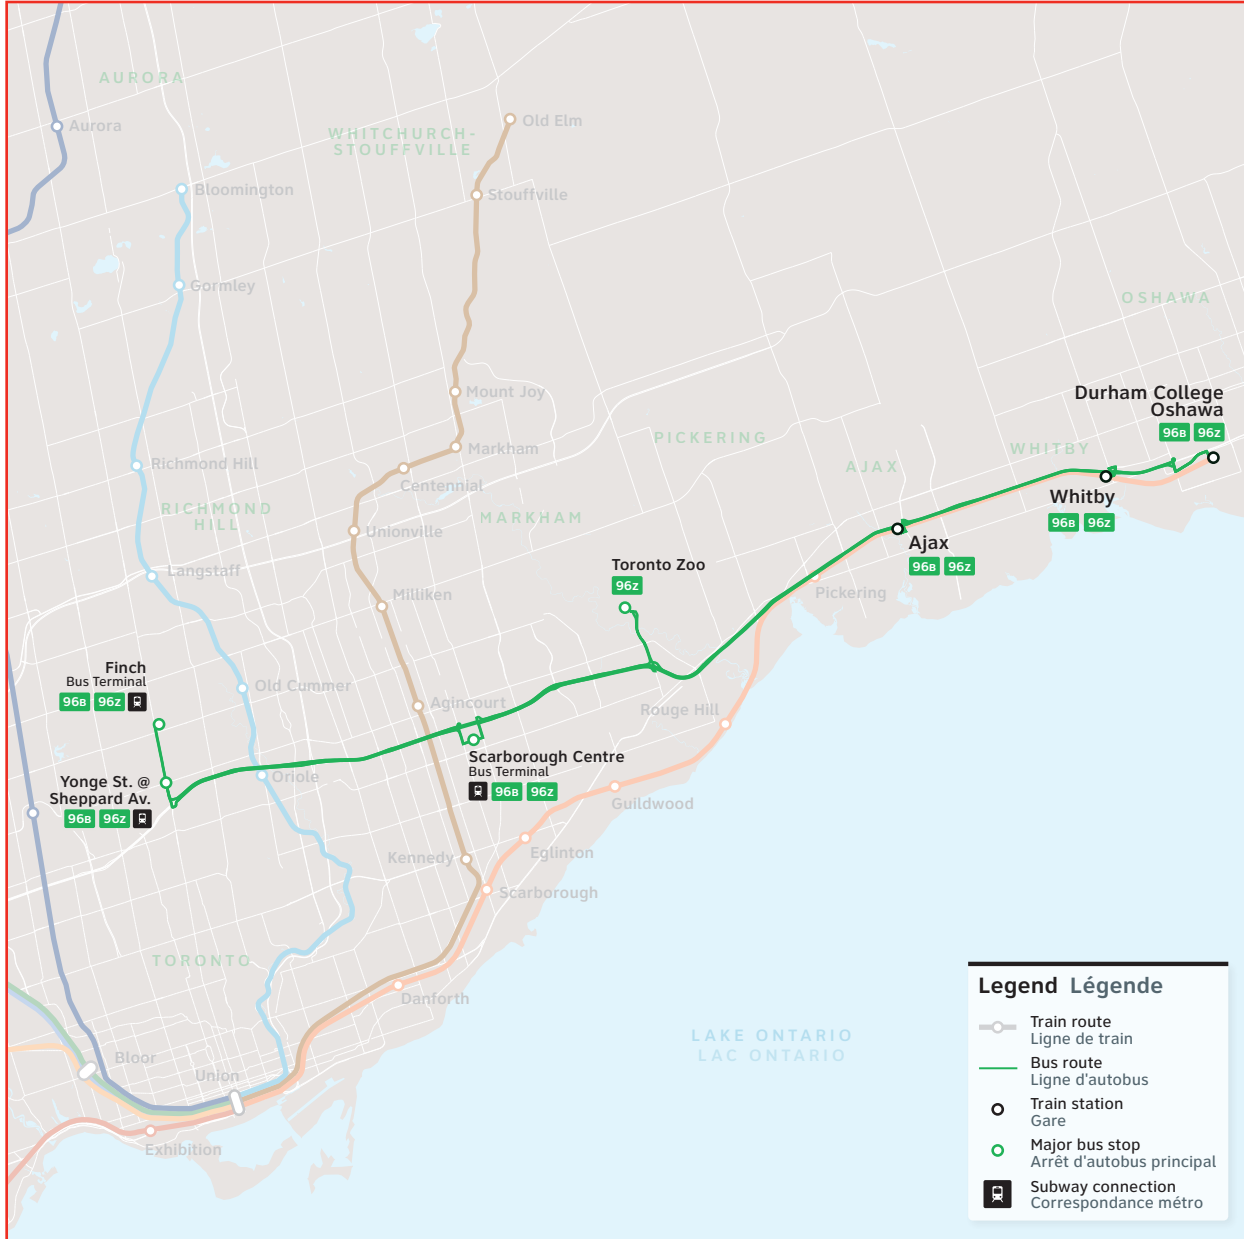

**96** Route number  
Nombre d'itinéraire

## Oshawa/Finch Express

# Oshawa/ Finch Express

GO Bus Schedule/  
Horaire des autobus GO

96

- Finch Bus Terminal
- Yonge St. @ Sheppard
- Scarborough Town Centre
- Ajax GO
- Whitby GO
- DC Oshawa GO

**Daily / Quotidiennement**  
Includes GO Bus routes 96/ Inclut  
les routes 96 d'autobus GO