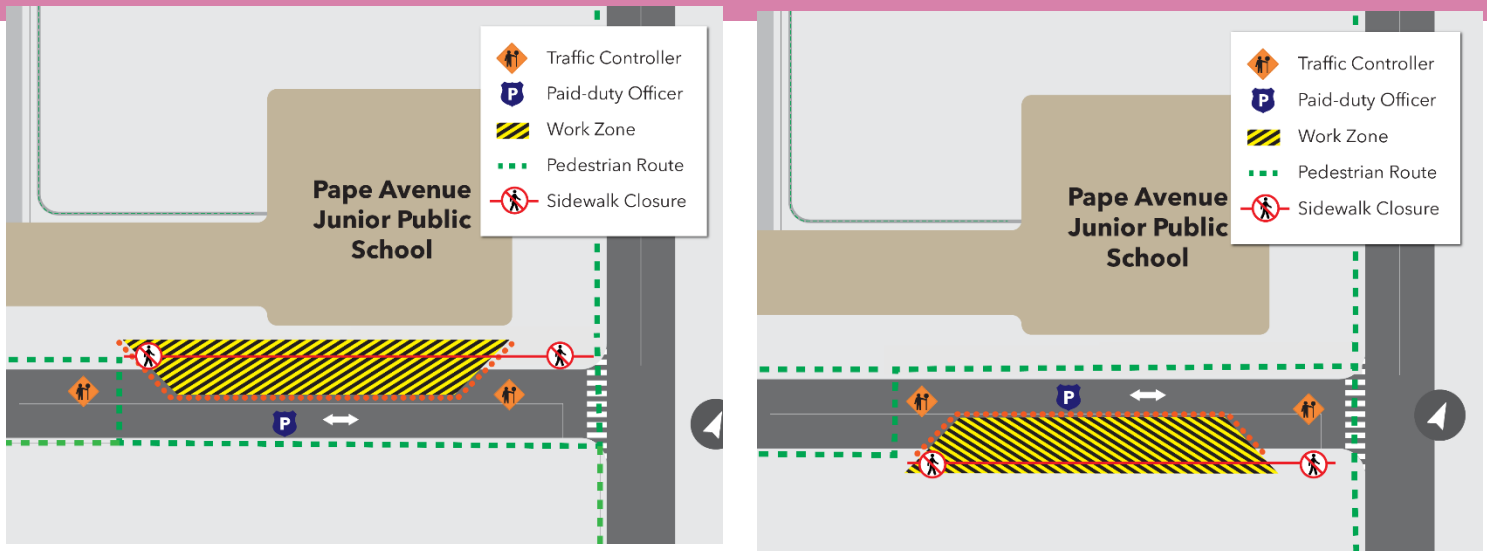

MISE À JOUR : Déplacement du poteau Hydro sur l'avenue Langley à l'ouest de l'avenue Pape.

Date de début prévue : Dès le 1^{er} août 2024

Date prévue d'achèvement : Le 16 août 2024*

Heures des travaux : Jours de semaine, de 8 h à 17 h

***VEUILLEZ NOTER : Ce travail est une extension du travail de déplacement des poteaux électriques en raison de conditions de site imprévues.**

Que se passe-t-il?

- Dans le cadre des travaux de déplacement des services publics de Toronto Hydro le long de l'avenue Pape, un poteau électrique situé du côté nord de l'avenue Langley sera déplacé du côté sud de l'avenue Langley.
- Pour effectuer ce travail en toute sécurité, il y aura une fermeture alternée de voie et de trottoir de chaque côté de l'avenue Langley. Pour maintenir la circulation bidirectionnelle, les travaux seront effectués d'un côté à la fois, comme indiqué ci-dessus.
- Ce travail est prolongé d'environ deux semaines en raison de conditions imprévues sur le site.

À quoi s'attendre :

- La circulation bidirectionnelle sera maintenue tout au long des travaux.
- Pendant les travaux, une place de stationnement sera réservée pour faciliter la prise en charge et le dépôt des enfants à la Pape Children's House. De plus, un coordonnateur de la circulation sera chargé de faciliter le stationnement.
- Trois places de stationnement sur le côté sud de l'avenue Langley seront fermées pendant la nuit, à partir du jeudi 31 juillet.
 - Des places de stationnement seront disponibles pendant la fin de semaine.
- Des agents de service rémunérés ou du personnel chargé du contrôle de la circulation seront présents sur place pour gérer le trafic et les flux de piétons.
- Des panneaux de signalisation seront installés autour du site pour diriger les piétons.
- L'équipement peut être laissé sur place, mais sera correctement rangé et entreposé pour assurer la sécurité.