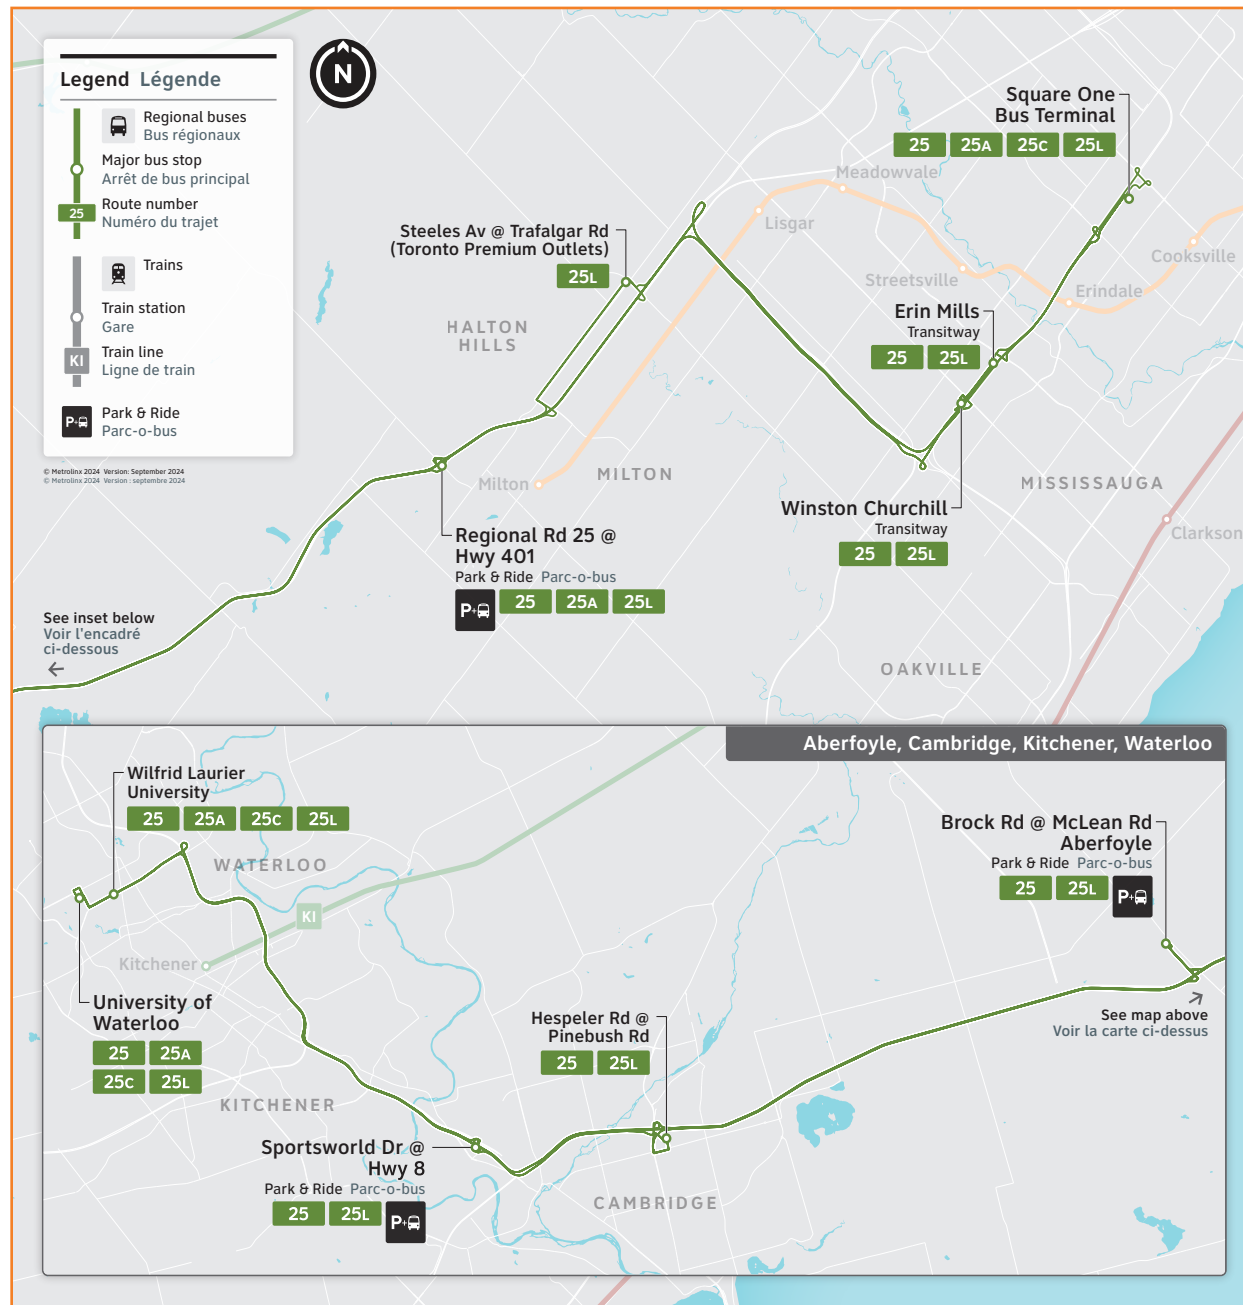

# 25

Route number  
Numéro du trajet

## Waterloo/Mississauga

### Daily / Quotidiennement

Includes GO Bus routes 25 / Inclut les trajets 25 d'autobus GO

Effective / À partir de:

**31** AUGUST / AOÛT **2024**