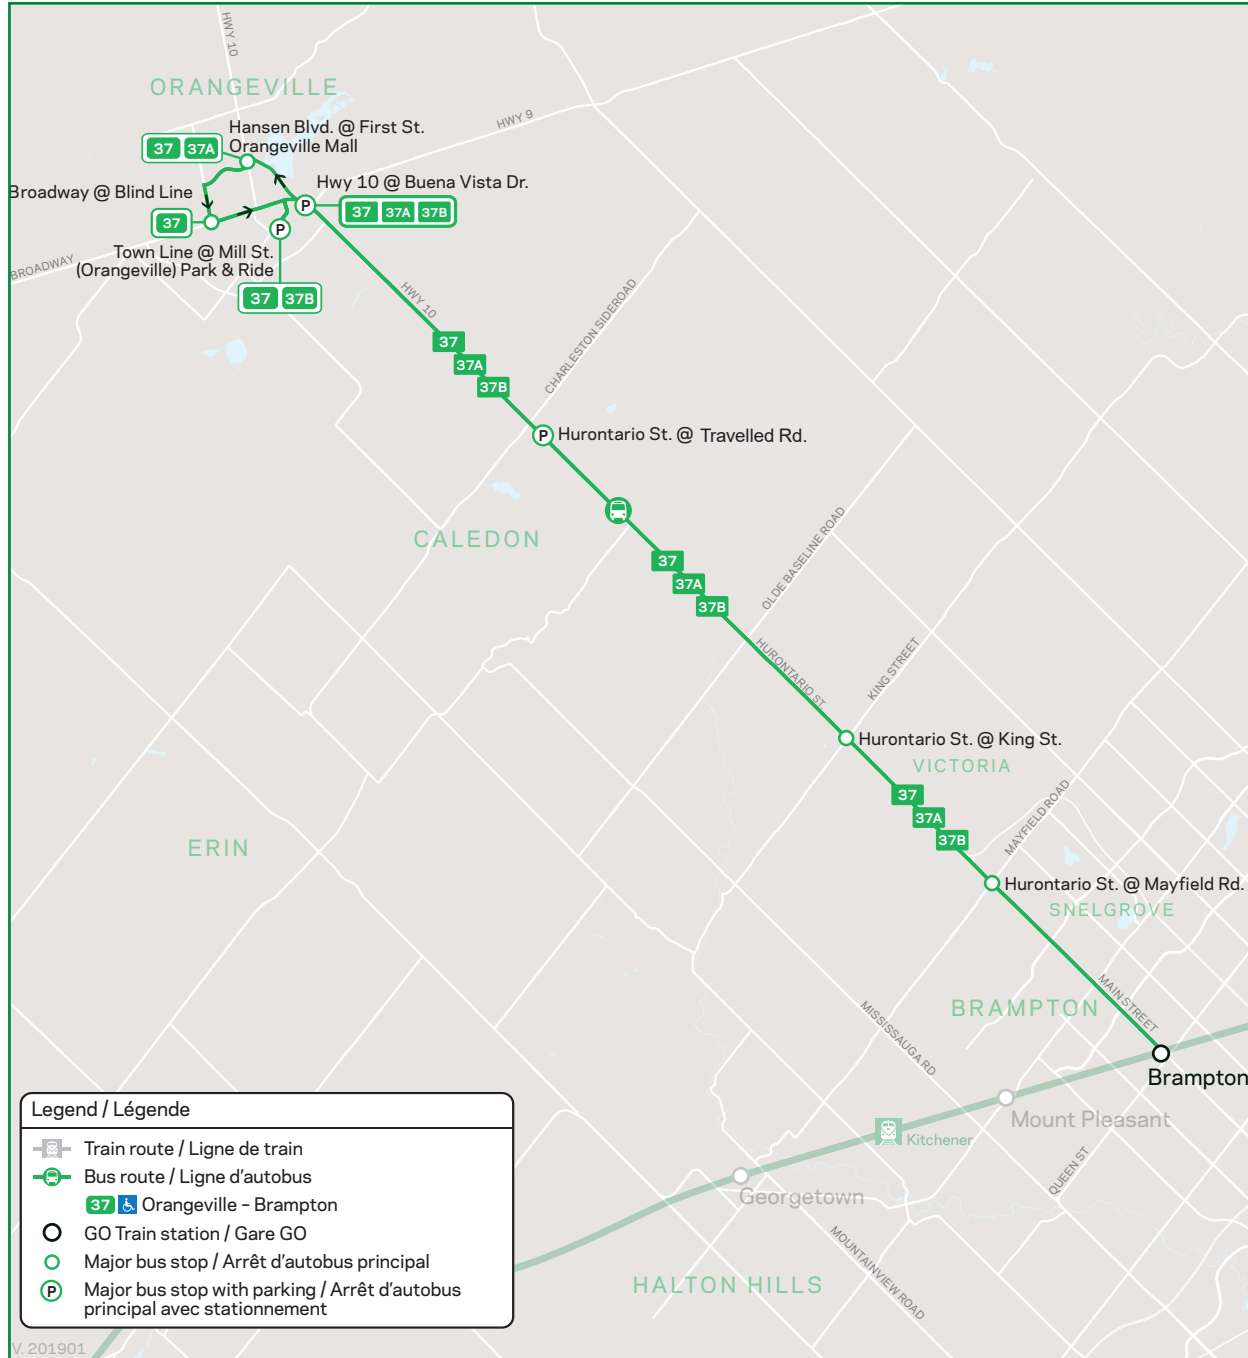

37

Route number
Nombre d'itinéraire

Orangeville/Brampton

Legend / Légende

- Train route / Ligne de train
- Bus route / Ligne d'autobus
- Orangeville - Brampton
- GO Train station / Gare GO
- Major bus stop / Arrêt d'autobus principal
- Major bus stop with parking / Arrêt d'autobus principal avec stationnement

Orangeville/ Brampton

GO Bus Schedule/
Horaire des autobus GO

Daily / Quotidiennement

Includes GO Bus routes 37 / Inclut les routes 37 d'autobus GO
Includes Kitchener GO Train / Inclut la train GO Kitchener