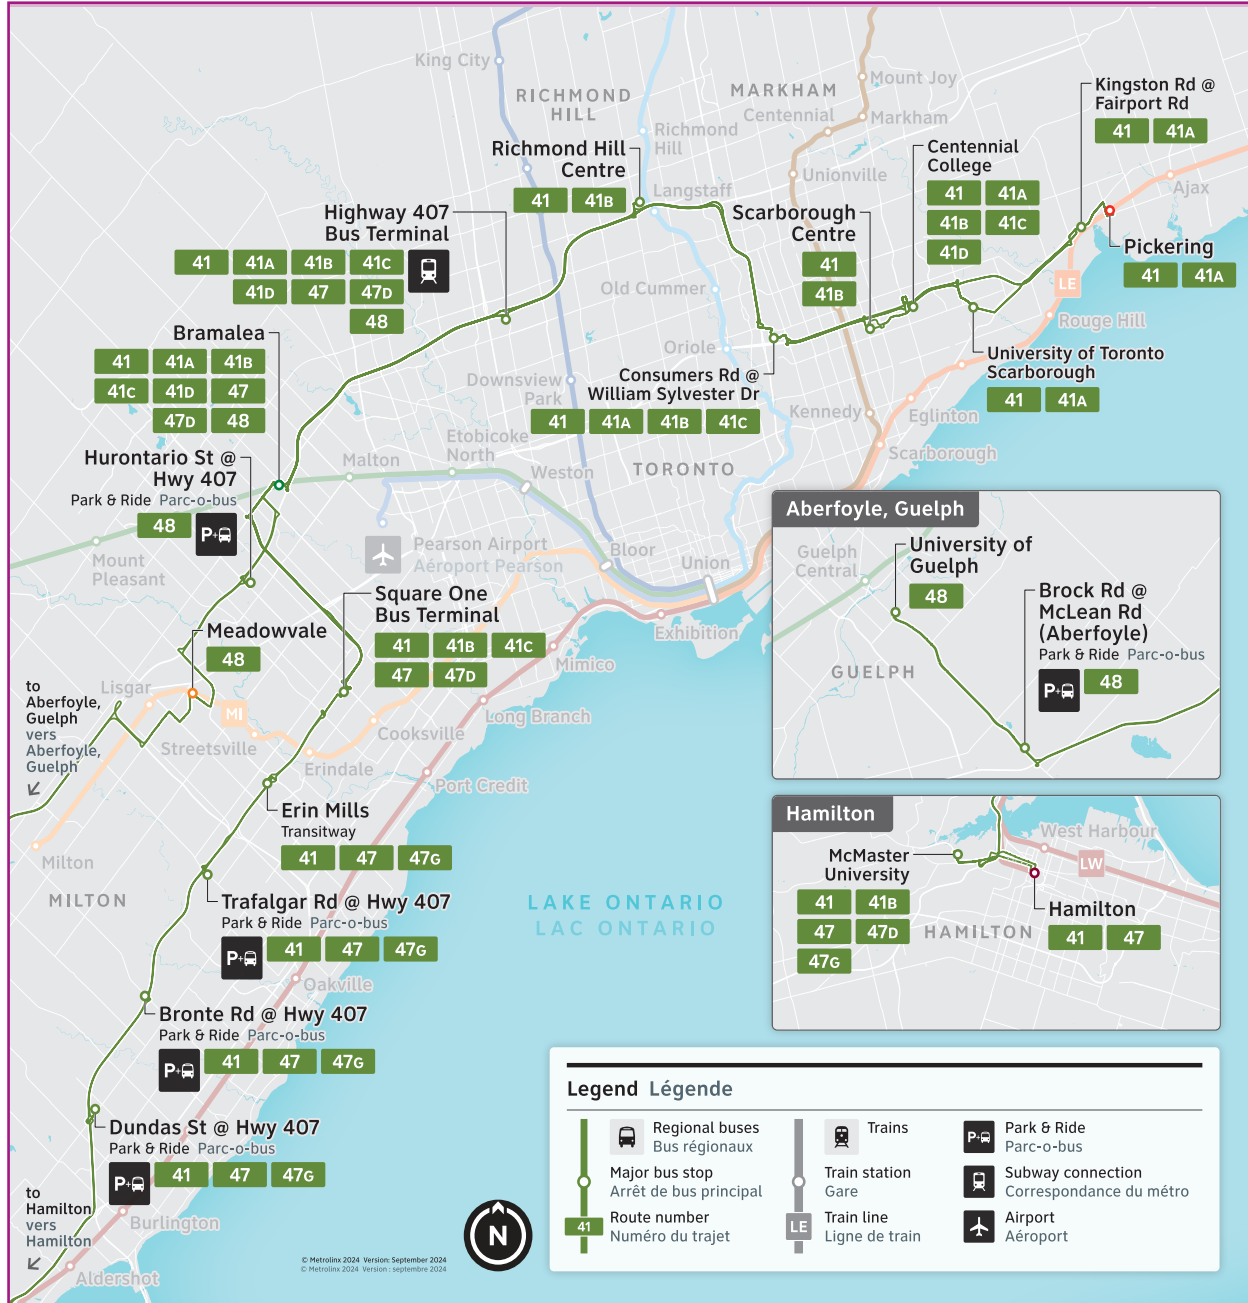

## Hamilton/Pickering

Route number  
Numéro du trajet

# Hamilton/ Pickering

GO Bus Schedule/  
Horaire des autobus GO

**41 47 48**

- Hamilton
- Burlington
- Oakville
- Mississauga
- Brampton
- Vaughan
- Richmond Hill
- Scarborough
- Pickering

**Daily / Quotidiennement**  
Includes GO Bus routes 41, 47,  
48 / Inclut les trajets 41, 47, 48  
d'autobus GO