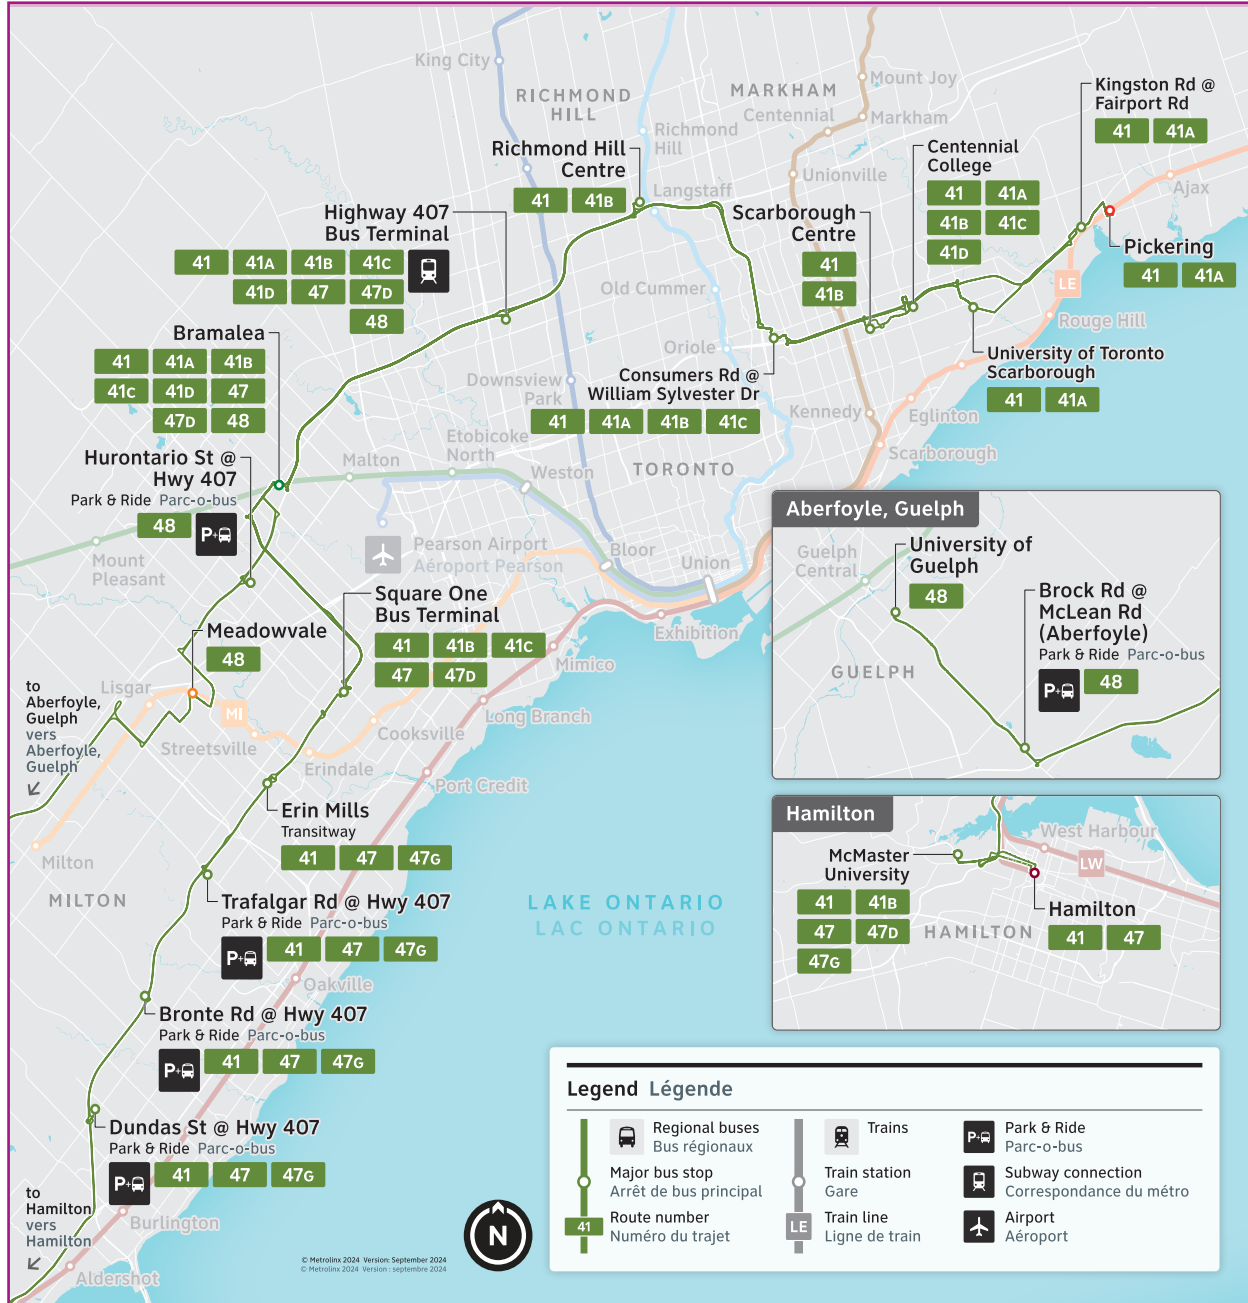

41-47-48

Hamilton/Pickering

Route number
Numéro du trajet

CONTACT US

1-888-438-6646
416-869-3200
TTY: #711 or call
1-800-855-0511

gotransit.com/schedules

@GOtransitBus

See Something?
Say Something.
24/7 Transit Safety Dispatch:
1-877-297-0642

- Hamilton
- Burlington
- Oakville
- Mississauga
- Brampton
- Vaughan
- Richmond Hill
- Scarborough
- Pickering

Daily / Quotidiennement

Includes GO Bus routes 41, 47,
48 / Inclut les trajets 41, 47, 48
d'autobus GO

Notes

Pour consulter les horaires les plus récents et les mises à jour, veuillez visiter gotransit.com/schedules.

Monday to Friday (except holidays)												
Du lundi au vendredi (sauf les jours fériés)												
EASTBOUND / EN DIRECTION EST												
Route Number	Zone	Guelph 39	Dp	Puslinch 39	Aberfoyl	Hamilton 18	Hamilton 18	Burlington 16	Oakville 14	Oakville 13	Mississauga 22	Ar
Numéro du trajet	Numéro du parcours	University of Guelph	Brock Rd. @ McLean Rd. (Aberfoyl)	Hamilton GO Centre	McMaster University	Dundas St. @ Hwy. 407	Bronte Rd. @ Hwy. 407	Trafalgar Rd. @ Hwy. 407	Meadowdale GO	Huronario St. @ Hwy. 407	Erin Mills Transitway Station	Square One
41	48	41A	41	41C	41A	41D	41A	41A	41	48	41D	41A
41	41010											
48	48100	04 55	05 10									
41A	41012											
41	41020			05 05	05 17	05 34	05 41	05 49				
41C	41024											
41A	41032											
41D	41036											
41A	41042											
41	41050			05 30	05 42	06 02	06 10	06 19				
48	48160	05 45	06 00									
41D	41056											
41A	41062											
41D	41066											
41A	41072											
41C	41074											
41A	41082											
41	41090			06 00	06 14	06 34	06 42	06 51				
41D	41096											
41C	41104											
41D	41106											
41C	41114											
48	48220	06 35	06 50									
41A	41122											
41	41130			06 30	06 44	07 07	07 15	07 24				
41D	41136											
41C	41144											
41A	41152											
41	41160			07 00	07 15	73 38	07 46	07 55				