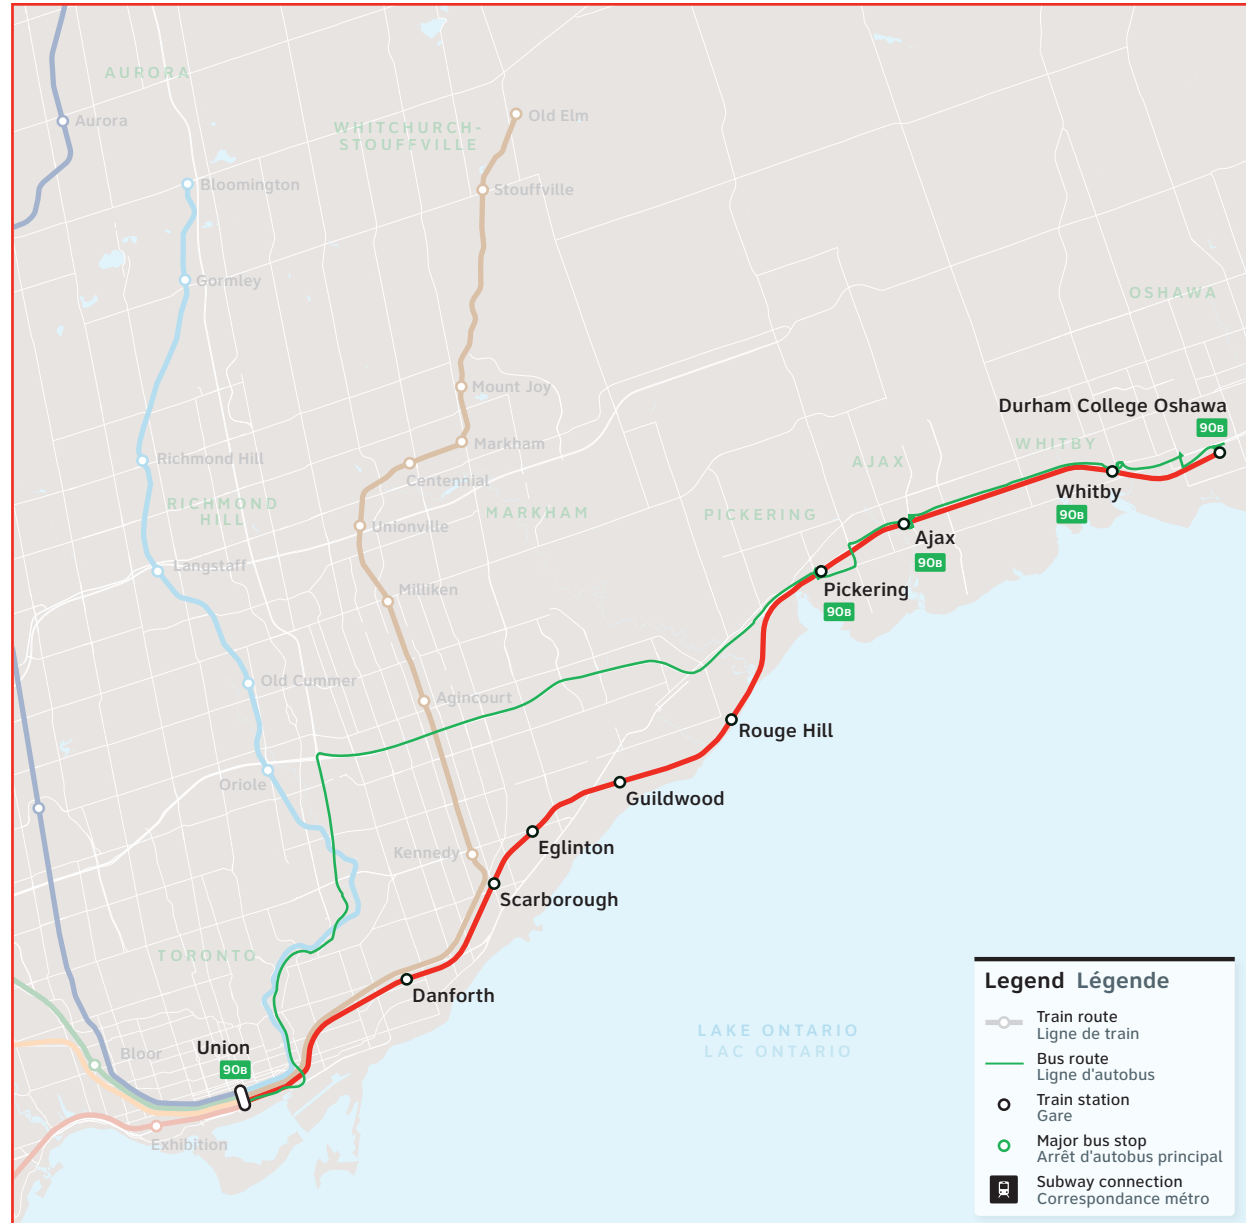

90B

Route numbers
Numéros des trajets

Lakeshore East

CONTACT US

1-888-438-6646
416-869-3200
TTY: #711 or call
1 (800) 855-0511

gotransit.com/schedules

@GOtransitLE

See Something?
Say Something.
24/7 Transit Safety Dispatch:
1-877-297-0642

prestocard.ca

Sign-up for email or
text alerts/ Inscrivez-
vous pour recevoir des
alertes par courriel ou
message texte.
gotransit.com/OnTheGO

Lakeshore East

GO Train and Bus Schedule/
Horaire des trains et des autobus GO

LE 90B

- Durham College
- Oshawa GO
- Whitby GO
- Ajax GO
- Pickering GO
- Rouge Hill GO
- Guildwood GO
- Eglinton GO
- Scarborough GO
- Danforth GO
- Union Station

Daily / Quotidiennement

Includes GO Bus route 90B / Inclut
le trajet 90B d'autobus GO

Effective / À partir de:
4 JANUARY
JANVIER **2025**