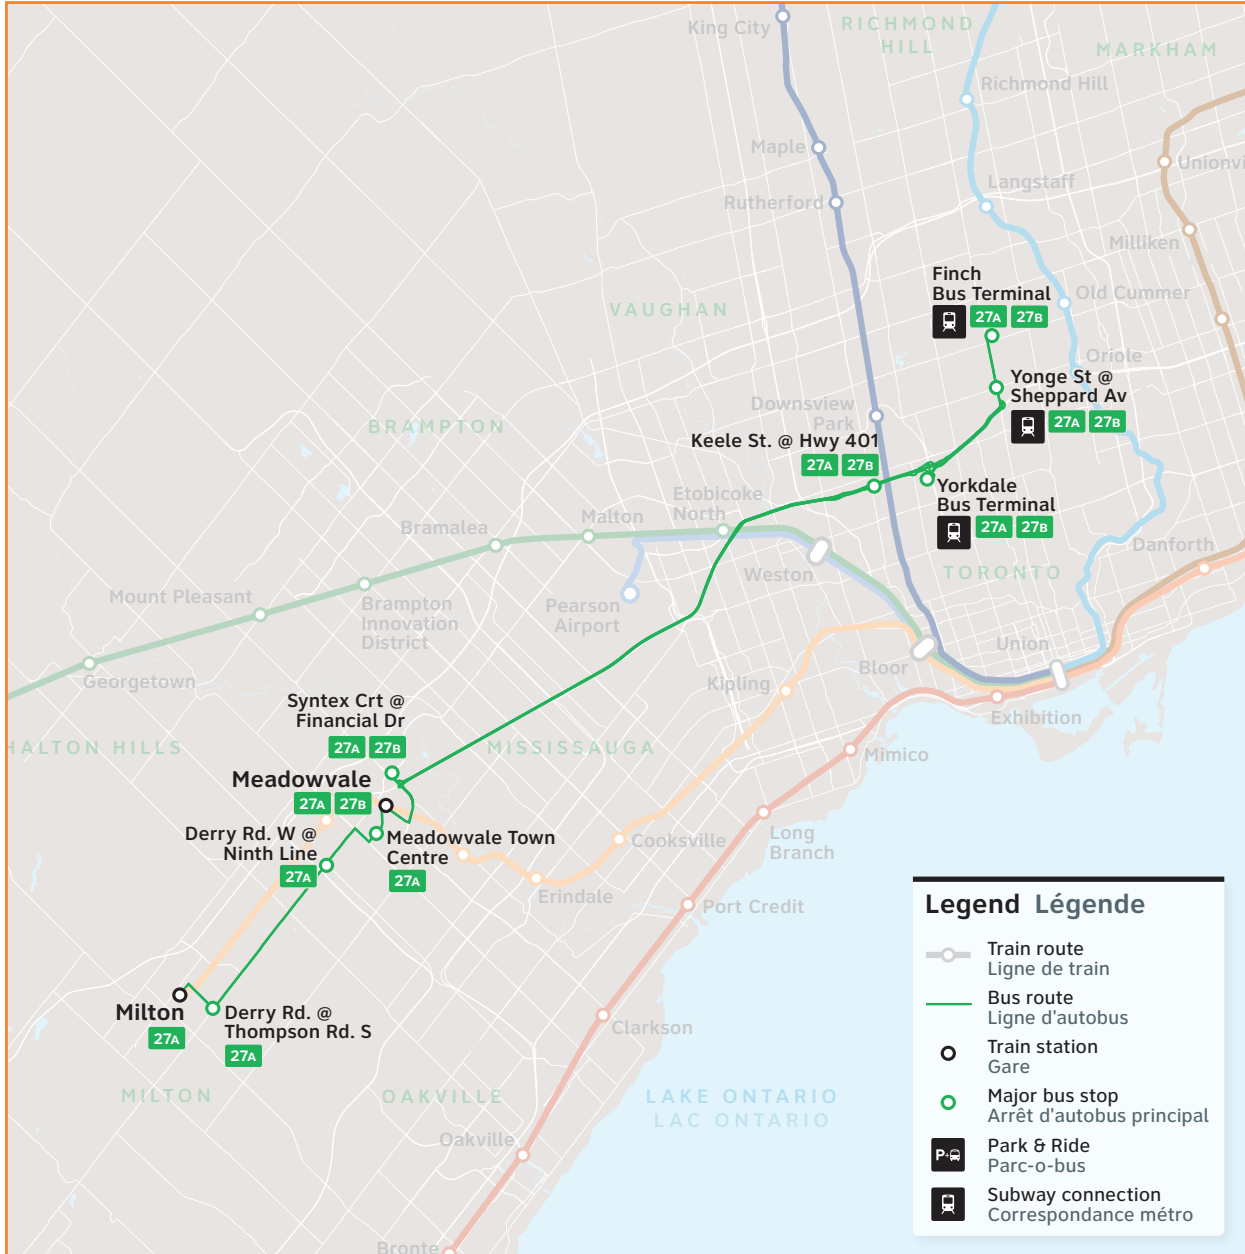

# 27

Route number  
Nombre d'itinéraire

## Milton/North York

### Daily / Quotidiennement

Includes GO Bus routes 27 / Inclut les routes 27 d'autobus GO

Effective / À partir de:  
**4** JANUARY  
JANVIER **2025**