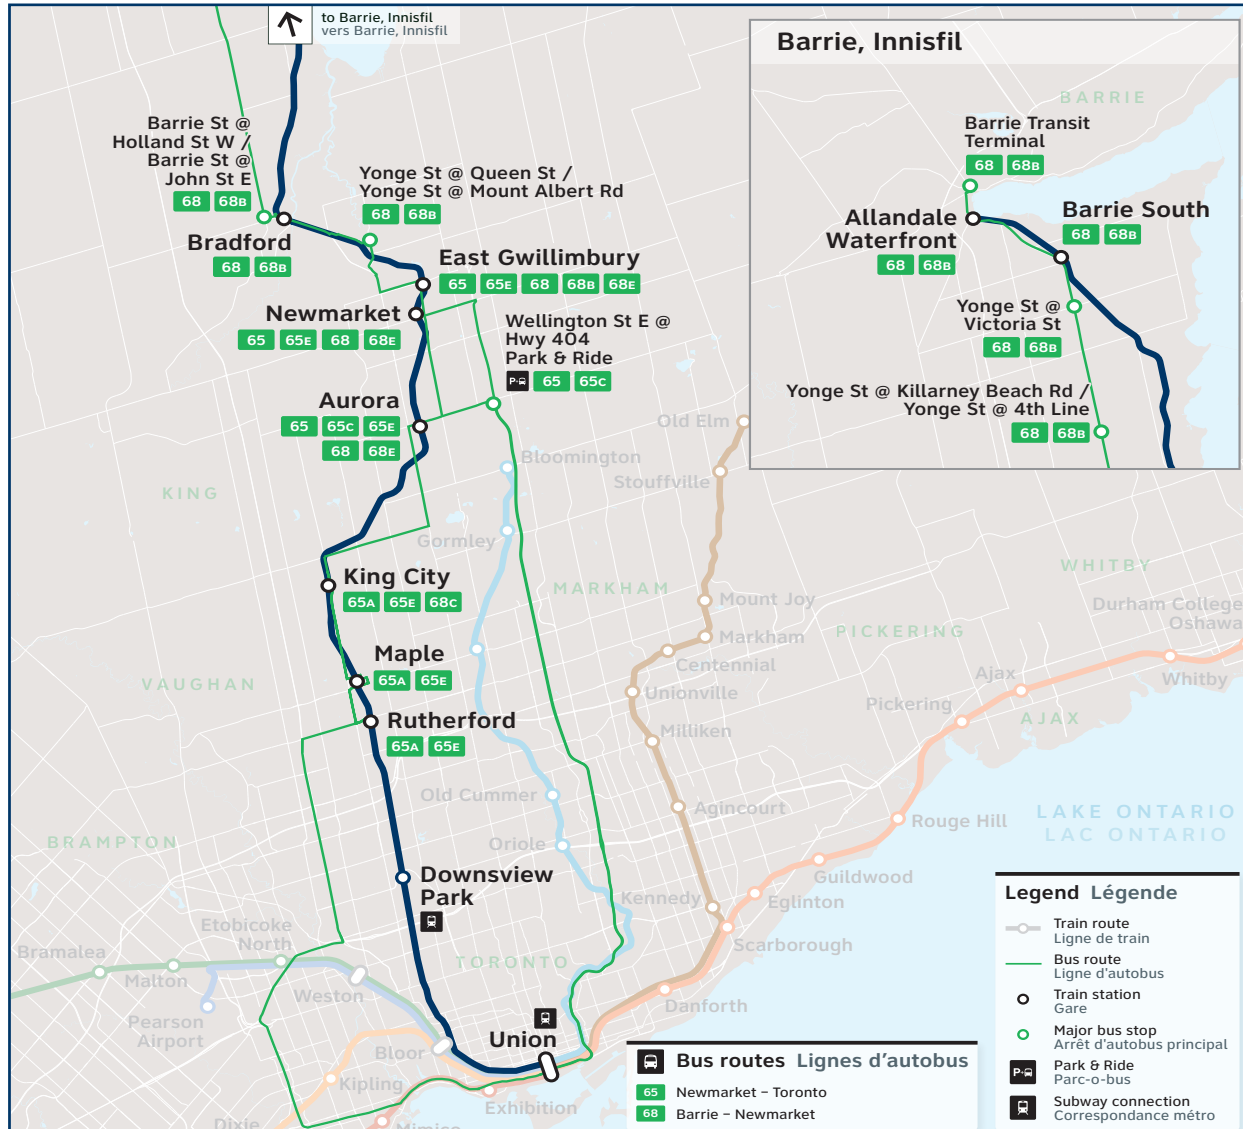

65-68

Route number
Nombre d'itinéraire **Barrie**

CONTACT US

1-888-438-6646
416-869-3200
TTY: #711 or call
1-800-855-0511

gotransit.com/schedules

@GOtransitBR
@GOtransitBus

See Something?
Say Something.
24/7 Transit Safety Dispatch:
1-877-297-0642

BR 65 68

- Barrie
- Innisfil
- Bradford
- East Gwillimbury
- Newmarket
- Aurora
- King City
- Vaughan
- North York
- Toronto

Daily / Quotidiennement
Includes GO Bus routes 65 & 68
Inclut les routes 65 et 68
d'autobus GO

 Parking available.

For the latest schedule information and updates, please visit gotransit.com/schedules.

2

Notes

- k** Trip serves King City GO Station from a bus stop on Keele St. at Station Rd.
- h** Trip holds for connection from bus.
- s** GO Bus services GO Station from bus stop on street.

 Stationnement disponible.

Pour consulter les horaires les plus récents et les mises à jour, veuillez visiter gotransit.com/schedules.

3

Notes

- k** Les autobus desservent la gare GO King City à partir de l'arrêt situé à l'angle des rues Keele et Station.
- h** Le départ de l'autobus est retardé pour assurer la connexion de l'autobus.
- s** Les autobus GO desservent la gare à partir de l'arrêt situé sur la rue.