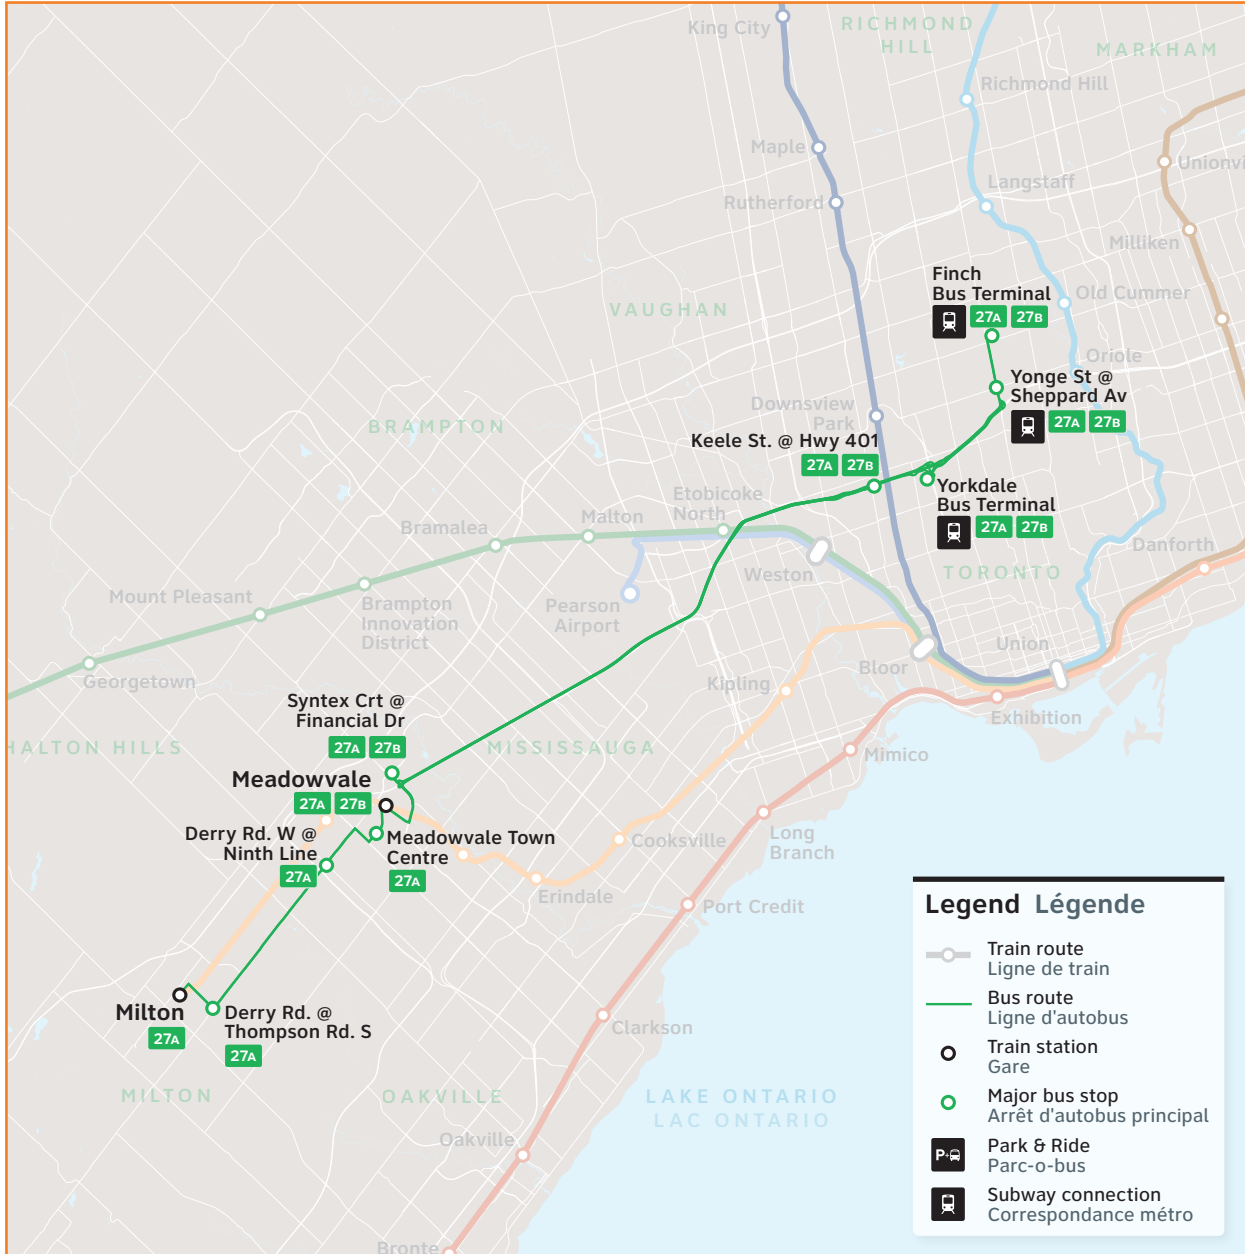

# 27

Route number  
Nombre d'itinéraire

## Milton/North York

### Daily / Quotidiennement

Includes GO Bus routes 27 / Inclut  
les routes 27 d'autobus GO

Effective / À partir de:  
**5** APRIL  
AVRIL **2025**