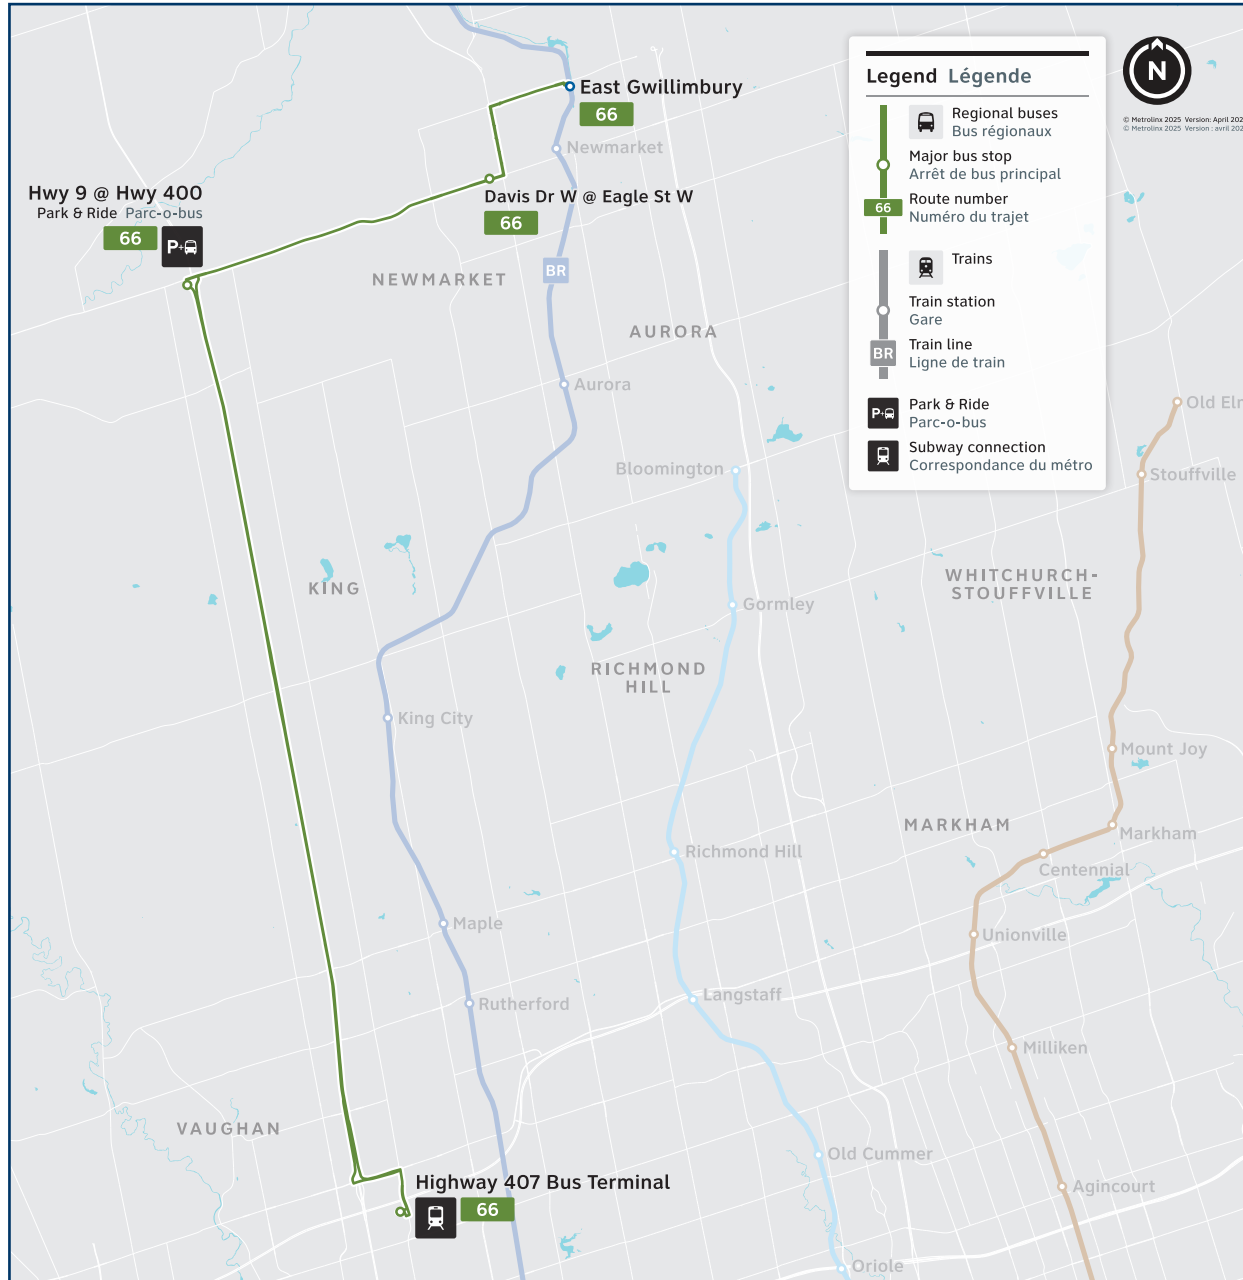

# 66

Route number  
Nombre d'itinéraire

## East Gwillimbury/ North York Express

## East Gwillimbury/ North York Express

GO Bus Schedule/  
Horaire des autobus GO

66

- East Gwillimbury GO
- Davis Dr. W. @ Eagle St. W.
- Hwy.9 & Hwy.400
- Hwy. 407 Bus Terminal

**Daily / Quotidiennement**  
Includes GO Bus routes 66/ Inclut  
les routes 66 d'autobus GO