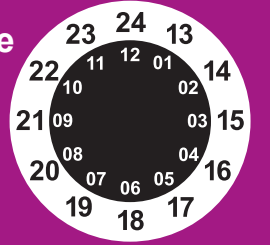

Indications selon un système horaire de 24 heures

De minuit à midi:
00 01 - 12 00
De midi à minuit:
12 01 - 24 00

Légende

- Horaire des autobus
- Trajet ne sert pas cette station.
- Service d'autobus GO accessible aux personnes utilisant des aides à la mobilité à cet endroit.
- Stationnement disponible.

Notes

Pour consulter les horaires les plus récents et les mises à jour, veuillez visiter gotransit.com/schedules.

Vélos

1. Les vélos ne sont pas autorisés dans la gare Union ou à bord des trains du lundi au vendredi, pendant l'heure de pointe (6:30-9:30) et pendant l'heure de pointe du soir (15:30-18:30).
2. Les vélos pliables sont permis à bord des trains en tout temps.