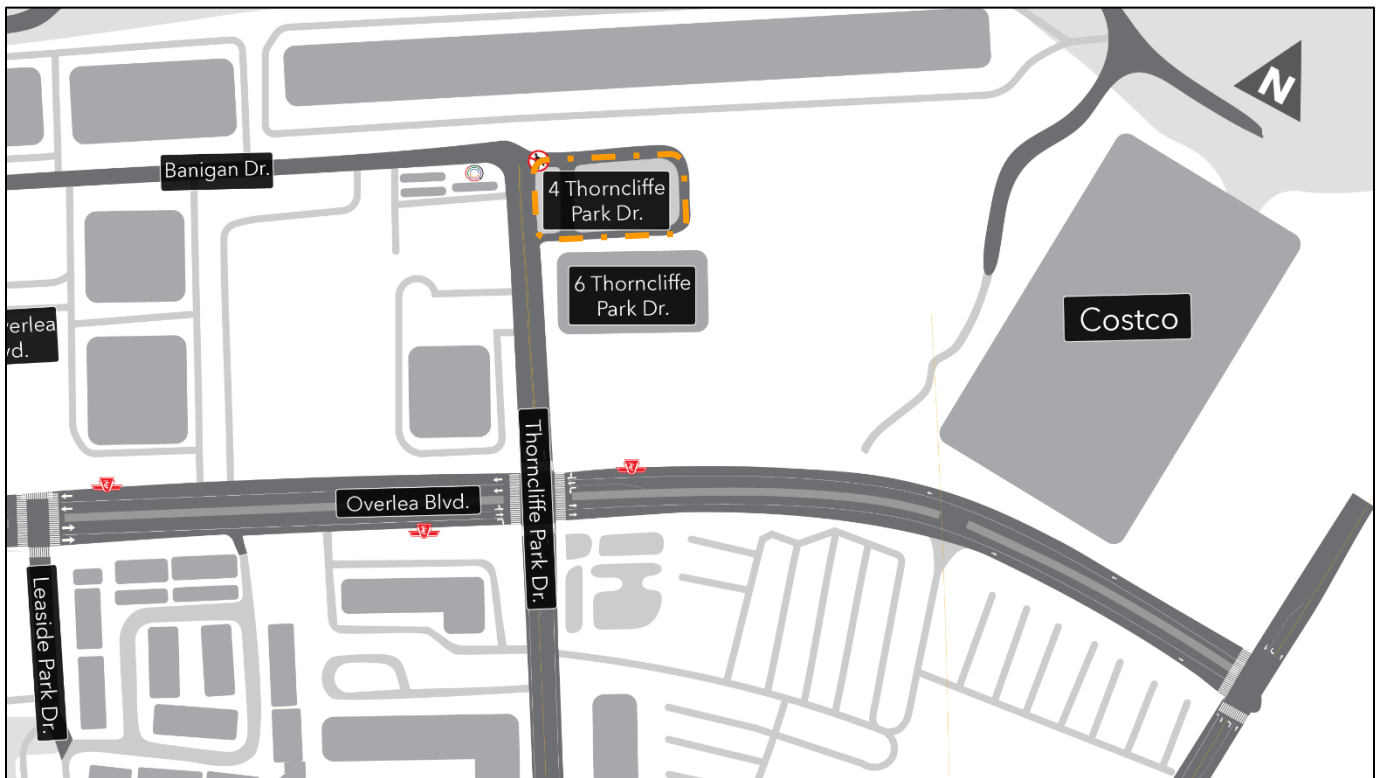

Démolition au 4, promenade Thorncliffe Park

Date de début :	Dès le 20 février 2026
Durée prévue :	Environ 6 semaines
Heures des travaux :	Du lundi au vendredi, de 7 h à 18 h.

Zone de travail (4, promenade Thorncliffe Park)

Quels sont les travaux en cours?

- Afin de préparer ce site pour les infrastructures nécessaires à l'installation d'exploitation, d'entretien et de remisage (IEER) de la ligne Ontario, la démolition au 4, promenade Thorncliffe Park débutera dès le 20 février 2026.
- Ces travaux consistent à déconnecter les services publics souterrains tels que l'eau, le gaz et l'hydroélectricité, à enlever la structure existante, puis à procéder au remblayage, au nivellement et à la sécurisation de la zone jusqu'au début des travaux sur le site de l'IEER.
- L'asphalte existant du parc de stationnement sera également enlevé.

De 9 h à 17 h

Les mercredis : De 13 h à 18 h

Les jeudis : De 10 h à 18 h

Pape et Danforth :

810, avenue Danforth

Entre Woodycrest et Langford

Heures d'ouverture :

Du lundi au vendredi :

De 9 h à 17 h

Parc Thorncliffe :

Centre-ville East York
45, boulevard Overlea, Toronto
(Ontario), M4H 1C3, unité 153
(en face du magasin Rogers)

Heures d'ouverture générales :

Du lundi au vendredi, de 9 h à 17 h.