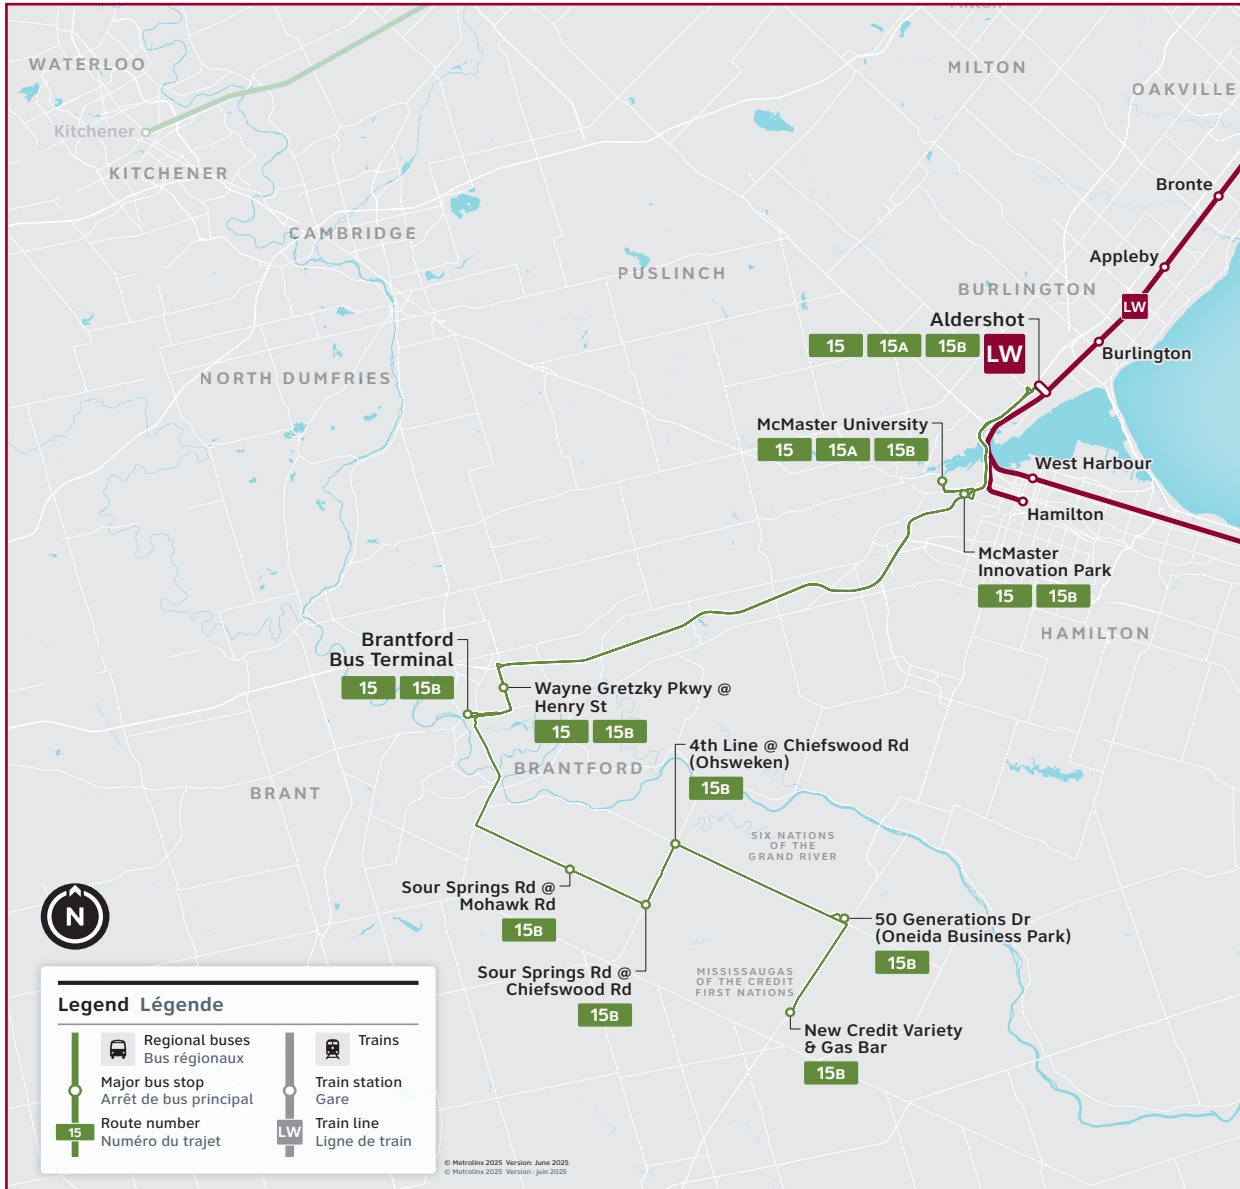

# 15

Route number  
Numéro du trajet

## Brantford / Burlington

### Daily / Quotidiennement

Includes GO Bus route 15 /  
Inclut le trajet 15 d'autobus GO

Effective / À partir de:  
**25** APRIL  
AVRIL **2026**