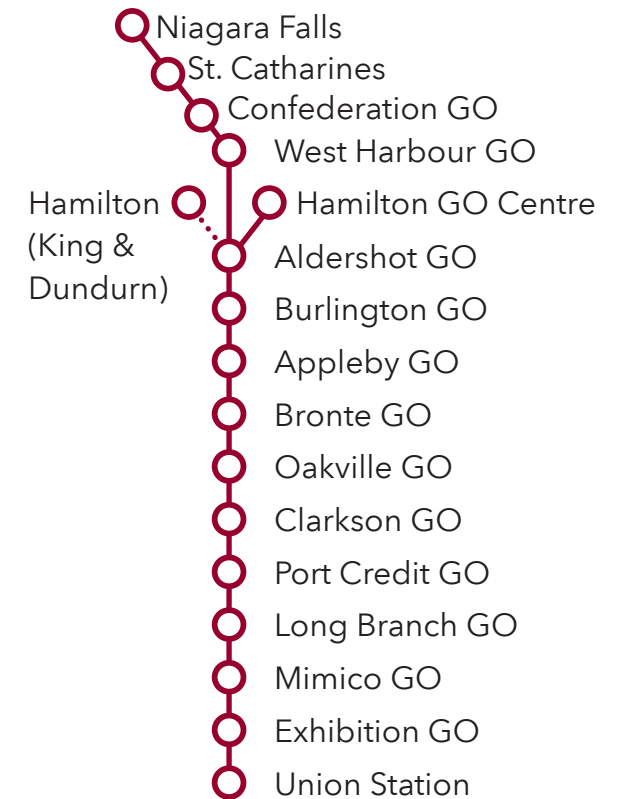

# Lakeshore West

GO Train and Bus Schedule/  
Horaire des trains et des autobus GO

**LW 11 18**

**Daily / Quotidiennement**  
Includes GO Bus routes 11 & 18 /  
Inclut les trajets 11 & 18 d'autobus GO

Effective / À partir de:  
**6 JULY 2026**