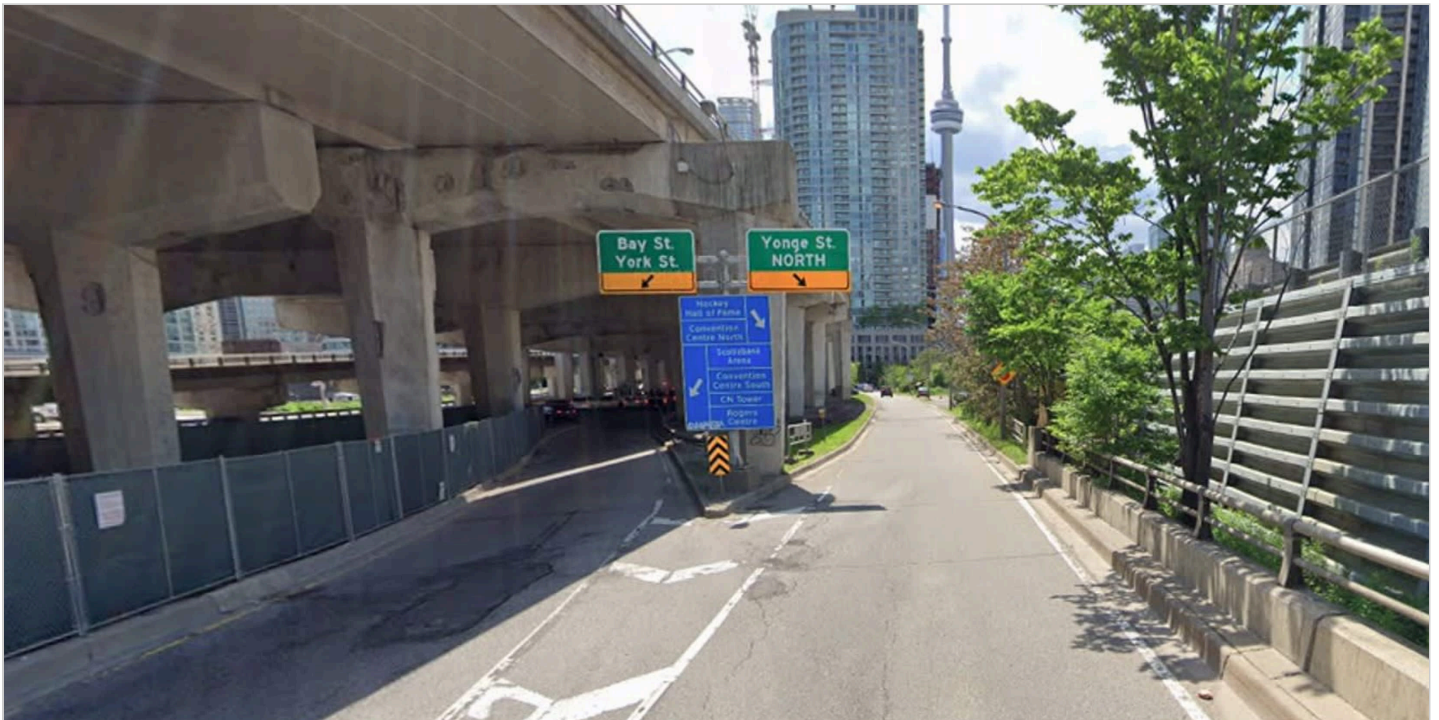

# Fermeture temporaire de nuit de la bretelle de sortie de l'autoroute Gardiner vers la rue Yonge – travaux supplémentaires

Date de début prévue: 17 juillet 2026

Date de fin prévue: 01 septembre 2026

Heures de travail: Du lundi au vendredi, de 21 h à 5 h

## Bretelle de sortie de l'autoroute Gardiner vers la rue Yonge

### Quels sont les travaux en cours?

La bretelle de sortie de l'autoroute Gardiner vers la rue Yonge doit être fermée pour établir des connexions électriques supplémentaires pour la remorque du complexe Projet d'amélioration de la gare Union situé à Yonge et Lakeshore Est.